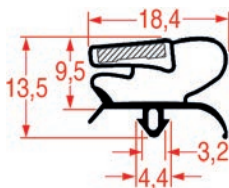

PROFIL A ENCASTRER - 9056

Sur-mesure