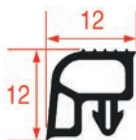

PROFIL JOINT DE CELLULE - 9957

Code LF	Longueur	Couleur
3286539	6 m	noir
3286540	12 m	noir