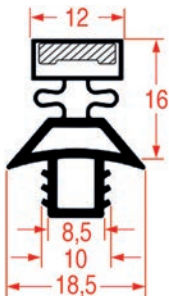

3286187	2600 mm	noir
---------	---------	------

PROFIL A ENCASTRER - 1059

Sur-mesure

Barre

Code LF	Longueur	Couleur
---------	----------	---------

3286182	2000 mm	noir
---------	---------	------

3286183	2000 mm	gris
---------	---------	------