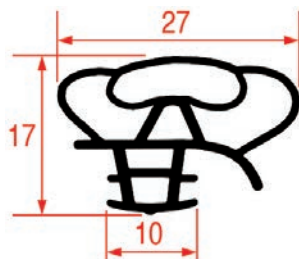

PROFIL A ENCASTRER - 1004

Sur-mesure