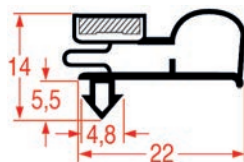

PROFIL A ENCASTRER - 9763

Sur-mesure