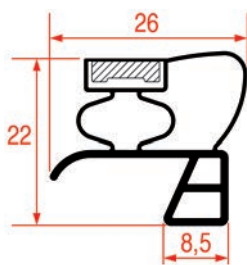

PROFIL A ENCASTRER - 1002

Sur-mesure		Barre
Code LF	Longueur	Couleur
3286122	2000 mm	gris