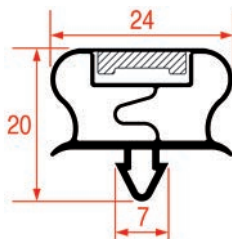

PROFIL A ENCASTRER - 8195

Sur-mesure		Barre
Code LF	Longueur	Couleur
5173755	2500 mm	noir