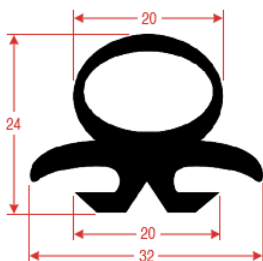

PROFIL JOINT DE CELLULE - 9994

Code LF	Longueur	Couleur
3986002	2,3 m	blanc

PROFIL JOINT DE CELLULE - 67

Code LF	Longueur	Couleur
3986004	2,5 m	noir

Raidisseur inclus

ANGLE POUR PROFIL - 67

Code LF
3286157

PROFIL JOINT DE CELLULE - 40X8

Code LF	Longueur	Couleur
3286543	6 m	noir
3286544	12 m	noir

PROFIL JOINT DE CELLULE - 9937

Code LF	Longueur	Couleur
3286144	au mètre	noir

PROFIL JOINT DE CELLULE - 9987

Code LF	Longueur	Couleur
3186715	au mètre	noir

PROFIL JOINT DE CELLULE - 9993

Code LF	Longueur	Couleur
3186859	au mètre	noir

PROFIL JOINT DE CELLULE - SEVEN

Code LF	Longueur	Couleur
3986001	au mètre	noir

PROFIL JOINT DE CELLULE - 9988

Code GEV	Longueur	Couleur
902209	au mètre	noir

PROFIL JOINT DE CELLULE - 9920

Code LF	Longueur	Couleur
5104164	4 m	noir

PROFIL JOINT DE CELLULE - 46-B

Code LF	Longueur	Couleur
5078276	au mètre	noir

PROFIL JOINT DE CELLULE - P068

Code LF	Longueur	Couleur
3786259	au mètre	blanc-gris