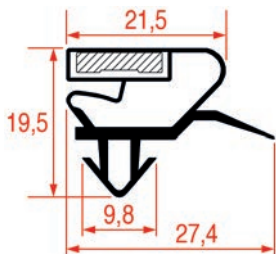

Barre

Code LF	Longueur	Couleur
5125245	2500 mm	gris

PROFIL A ENCASTRER - 1071

Sur-mesure

PROFIL A ENCASTRER - 1072

Sur-mesure

PROFIL A ENCASTRER - 1073

Sur-mesure