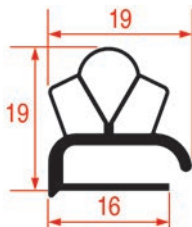

PROFIL DEMI-BORD - 2016

Sur-mesure		Barre
Code LF	Longueur	Couleur
3286200	2300 mm	gris