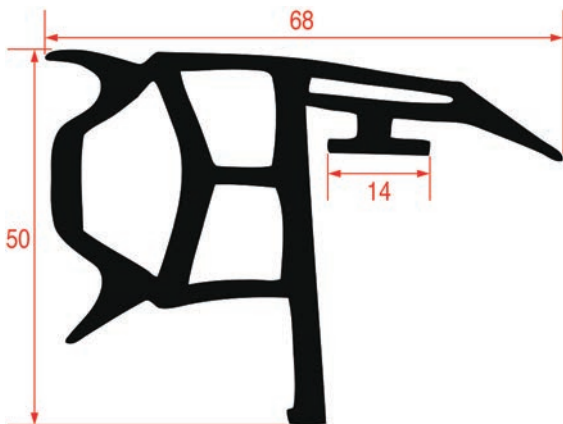

PROFIL JOINT DE CELLULE - 9994

Code LF	Longueur	Couleur
3986002	2,3 m	blanc

PROFIL JOINT DE CELLULE - 67

Code LF	Longueur	Couleur
3986004	2,5 m	noir

Raidisseur inclus

ANGLE POUR PROFIL - 67

Code LF
3286157

PROFIL JOINT DE CELLULE - 40X8

Code LF	Longueur	Couleur
3286543	6 m	noir
3286544	12 m	noir

PROFIL JOINT DE CELLULE - 9937

Code LF	Longueur	Couleur
3286144	au mètre	noir

PROFIL JOINT DE CELLULE - 9987

Code LF	Longueur	Couleur
3186715	au mètre	noir

PROFIL JOINT DE CELLULE - 9993

Code LF	Longueur	Couleur
3186859	au mètre	noir

PROFIL JOINT DE CELLULE - SEVEN

Code LF	Longueur	Couleur
3986001	au mètre	noir

PROFIL JOINT DE CELLULE - 9988

Code GEV	Longueur	Couleur
902209	au mètre	noir

PROFIL JOINT DE CELLULE - 9920

Code LF	Longueur	Couleur
5104164	4 m	noir

PROFIL JOINT DE CELLULE - 46-B

Code LF	Longueur	Couleur
5078276	au mètre	noir

PROFIL JOINT DE CELLULE - P068

Code LF	Longueur	Couleur
3786259	au mètre	blanc-gris