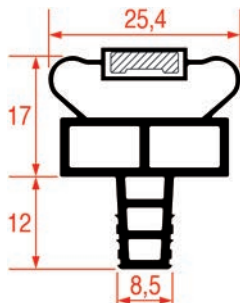

PROFIL A ENCASTRER - 1079

Sur-mesure

PROFIL A ENCASTRER - 1080

Sur-mesure

Barre

Code LF	Longueur	Couleur
5125259	2440 mm	gris

PROFIL A ENCASTRER - 1081

Sur-mesure