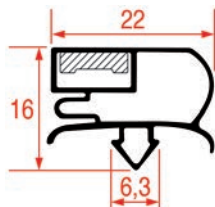

PROFIL A ENCASTRER - 1042

Sur-mesure		Barre
Code LF	Longueur	Couleur
3286154	2000 mm	gris