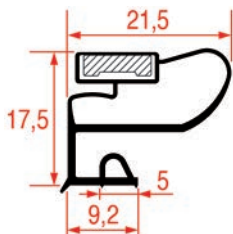

PROFIL A ENCASTRER - 9978

Sur-mesure

En savoir plus ?

profil de joint
à encastrer

profil de joint
à demi-bord

PROFIL DEMI-BORD - 2001

Sur-mesure		Barre
Code LF	Longueur	Couleur
3286139	2000 mm	blanc

PROFIL DEMI-BORD - 2002