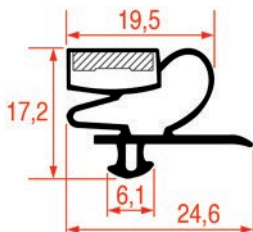

PROFIL A ENCASTRER - 1009

Sur-mesure		Barre
Code LF	Longueur	Couleur
3286125	2000 mm	gris