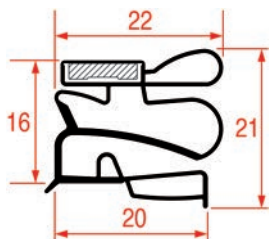

PROFIL DEMI-BORD - 2025

Sur-mesure

Barre

Code LF	Longueur	Couleur

5125365	2300 mm	gris