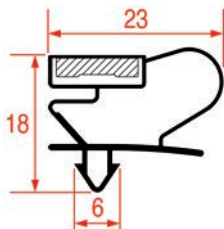

PROFIL A ENCASTRER - 1025

Sur-mesure

Barre

Code LF	Longueur	Couleur
3286132	2000 mm	gris