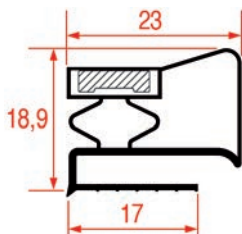

Sur-mesure		Barre
Code LF	Longueur	Couleur
3286195	2300 mm	gris

PROFIL DEMI-BORD - 2012

Sur-mesure		Barre
Code LF	Longueur	Couleur
3286196	2300	gris

PROFIL DEMI-BORD - 2013

Sur-mesure		Barre
Code LF	Longueur	Couleur
3286197	2300	gris

PROFIL DEMI-BORD - 2014

Sur-mesure		Barre
Code LF	Longueur	Couleur
3286198	2000 mm	gris

PROFIL DEMI-BORD - 2015

Sur-mesure		Barre
Code LF	Longueur	Couleur
3286199	2000 mm	gris

PROFIL DEMI-BORD - 2016

Sur-mesure		Barre
Code LF	Longueur	Couleur
3286200	2300 mm	gris