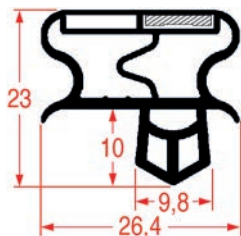

Barre

Code LF	Longueur	Couleur
3286145	2500 mm	gris

PROFIL A ENCASTRER - 1030

Sur-mesure

Barre

Code LF	Longueur	Couleur
3286133	2000 mm	blanc

PROFIL A ENCASTRER - 9325

Sur-mesure