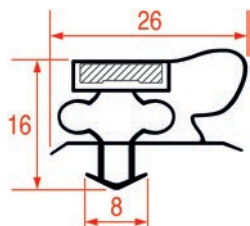

PROFIL A ENCASTRER - 1090

Sur-mesure

PROFIL A ENCASTRER - 1091

Sur-mesure

Barre

Code LF	Longueur	Couleur
5125364	2300 mm	gris

PROFIL A ENCASTRER - 1092

Sur-mesure