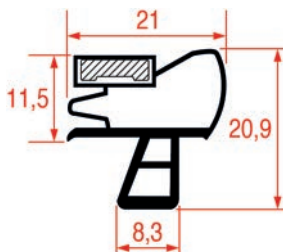

Sur-mesure