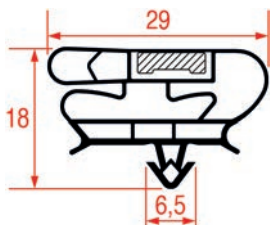

PROFIL A ENCASTRER - 1088

Sur-mesure

Barre

Code LF	Longueur	Couleur
5125368	1200 mm	blanc

PROFIL A ENCASTRER - 1089

Sur-mesure

Barre

Code LF	Longueur	Couleur
5125242	2500 mm	gris