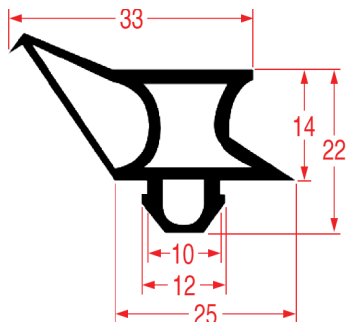

PROFIL A ENCASTRER - 1064

Sur-mesure

Barre

Code LF	Longueur	Couleur
3286190	2300 mm	gris

PROFIL A ENCASTRER - 1065

Sur-mesure

Barre

Code LF	Longueur	Couleur
3286191	2300 mm	gris