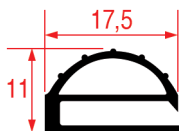

PROFIL DEMI-BORD - 2010

Sur-mesure		Barre
Code LF	Longueur	Couleur
3286194	2300 mm	gris