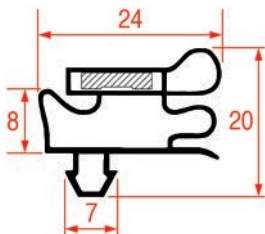

Barre

Code LF	Longueur	Couleur
5125368	1200 mm	blanc

PROFIL A ENCASTRER - 1082

Sur-mesure

PROFIL A ENCASTRER - 1083

Sur-mesure

PROFIL A ENCASTRER - 1084

Sur-mesure