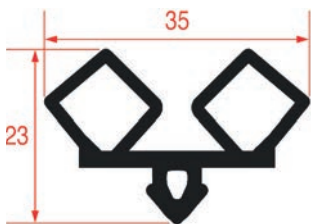

Barre

Code LF	Longueur	Couleur
---------	----------	---------

5125427	2500 mm	gris
---------	---------	------

PROFIL JOINT DE CELLULE - 9159

Code LF	Longueur	Couleur
3286142	7 m	blanc
3286143	20 m	blanc

PROFIL JOINT DE CELLULE - 9935

Code LF	Longueur	Couleur
3286523	3 m	noir
3286524	7 m	noir

PROFIL JOINT DE CELLULE - 9936

Code LF	Longueur	Couleur
3286094	6 m	noir
3286095	20 m	noir

PROFIL JOINT DE CELLULE - 9992

Code LF	Longueur	Couleur
3286537	6 m	noir
3286538	12 m	noir