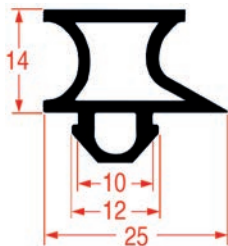

PROFIL A ENCASTRER - 1064

Sur-mesure

Barre

Code LF	Longueur	Couleur
3286190	2300 mm	gris

PROFIL A ENCASTRER - 1065

Sur-mesure

Barre

Code LF	Longueur	Couleur
3286191	2300 mm	gris