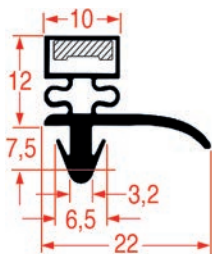

PROFIL A ENCASTRER - 9040

Sur-mesure