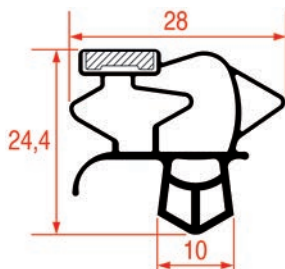

PROFIL A ENCASTRER - 1030

Sur-mesure

Barre

Code LF	Longueur	Couleur
3286133	2000 mm	blanc