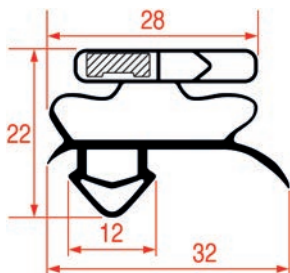

PROFIL A ENCASTRER - 1069

Sur-mesure

Barre

Code LF	Longueur	Couleur
3286215	2440 mm	noir