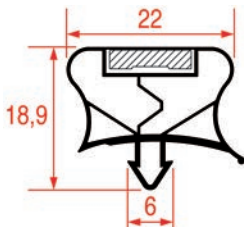

PROFIL A ENCASTRER - 1116

Sur-mesure		Barre
Code LF	Longueur	Couleur
3286214	2000 mm	gris