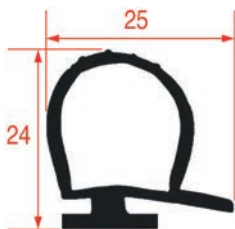

Barre

Code LF	Longueur	Couleur
---------	----------	---------

5125427	2500 mm	gris
---------	---------	------

PROFIL JOINT DE CELLULE - 9159

Code LF	Longueur	Couleur
3286142	7 m	blanc
3286143	20 m	blanc

PROFIL JOINT DE CELLULE - 9935

Code LF	Longueur	Couleur
3286523	3 m	noir
3286524	7 m	noir

PROFIL JOINT DE CELLULE - 9936

Code LF	Longueur	Couleur
3286094	6 m	noir
3286095	20 m	noir

PROFIL JOINT DE CELLULE - 9992

Code LF	Longueur	Couleur
3286537	6 m	noir
3286538	12 m	noir

PROFIL JOINT DE CELLULE - 9991

Code LF	Longueur	Couleur
3286531	6 m	noir
3286532	20 m	noir

PROFIL JOINT DE CELLULE - 9980

Code LF	Longueur	Couleur
3286111	3 m	noir
3286519	7 m	noir
3286074	26	noir

PROFIL JOINT DE CELLULE - 9981