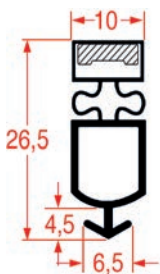

PROFIL A ENCASTRER - 9327

Sur-mesure