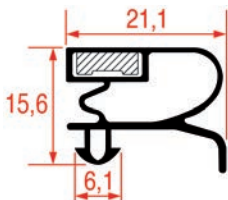

Sur-mesure		Barre
Code LF	Longueur	Couleur
3286126	2000 mm	blanc
3286162	2000 mm	noir

PROFIL A ENCASTRER - 9056

Sur-mesure

PROFIL A ENCASTRER - 1013

Sur-mesure		Barre
Code LF	Longueur	Couleur
3286127	2000 mm	gris