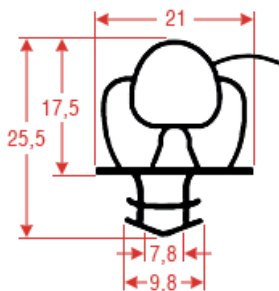

PROFIL A ENCASTRER - 9651

Sur-mesure