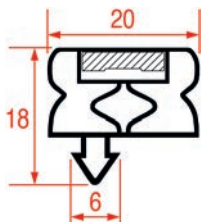

PROFIL A ENCASTRER - 1082

Sur-mesure