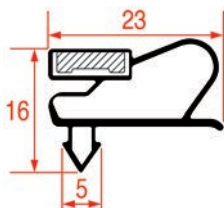

PROFIL A ENCASTRER - 1011

Sur-mesure		Barre
Code LF	Longueur	Couleur
3286097	2000 mm	gris