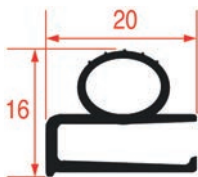

Code LF	Longueur	Couleur
3286513	8 m	blanc
3286514	25 m	blanc

PROFIL JOINT DE CELLULE - 9160

Code LF	Longueur	Couleur
3286515	6 m	blanc
3286516	25 m	blanc

PROFIL JOINT DE CELLULE - 9973

Code LF	Longueur	Couleur
3286517	10 m	blanc
3286518	20 m	blanc

PROFIL JOINT DE CELLULE - 9211

Code LF	Longueur	Couleur
3286533	6 m	gris
3286534	18 m	gris

PROFIL JOINT DE CELLULE - 9210

Code LF	Longueur	Couleur
3286535	6 m	gris
3286536	16 m	gris

PROFIL JOINT DE CELLULE - 8511