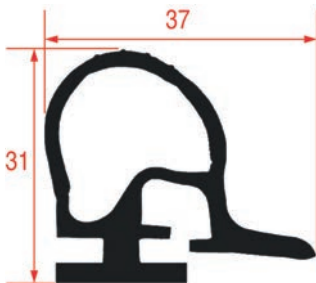

Code LF	Longueur	Couleur
3286523	3 m	noir
3286524	7 m	noir

PROFIL JOINT DE CELLULE - 9936

Code LF	Longueur	Couleur
3286094	6 m	noir
3286095	20 m	noir

PROFIL JOINT DE CELLULE - 9992

Code LF	Longueur	Couleur
3286537	6 m	noir
3286538	12 m	noir

PROFIL JOINT DE CELLULE - 9991

Code LF	Longueur	Couleur
3286531	6 m	noir
3286532	20 m	noir

PROFIL JOINT DE CELLULE - 9980

Code LF	Longueur	Couleur
3286111	3 m	noir
3286519	7 m	noir
3286074	26	noir

PROFIL JOINT DE CELLULE - 9981

Code LF	Longueur	Couleur
3286527	6 m	noir
5072685	25 m	noir

PROFIL JOINT DE CELLULE - 9982

Code LF	Longueur	Couleur
3286541	6 m	noir
3286542	20 m	noir

PROFIL JOINT DE CELLULE - 9974

Code LF	Longueur	Couleur
3286503	6 m	blanc
3286504	25 m	blanc