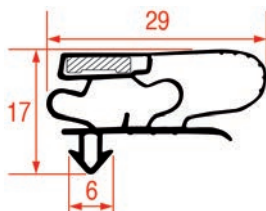

Sur-mesure