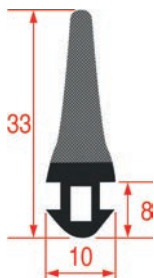

Code LF	Longueur	Couleur
3286543	6 m	noir
3286544	12 m	noir

PROFIL JOINT DE CELLULE - 9937

Code LF	Longueur	Couleur
3286144	au mètre	noir

PROFIL JOINT DE CELLULE - 9987

Code LF	Longueur	Couleur
3186715	au mètre	noir

PROFIL JOINT DE CELLULE - 9993

Code LF	Longueur	Couleur
3186859	au mètre	noir

PROFIL JOINT DE CELLULE - SEVEN

Code LF	Longueur	Couleur
3986001	au mètre	noir

PROFIL JOINT DE CELLULE - 9988

Code GEV	Longueur	Couleur
902209	au mètre	noir

PROFIL JOINT DE CELLULE - 9920

Code LF	Longueur	Couleur
5104164	4 m	noir

PROFIL JOINT DE CELLULE - 46-B

Code LF	Longueur	Couleur
5078276	au mètre	noir

PROFIL JOINT DE CELLULE - P068

Code LF	Longueur	Couleur
3786259	au mètre	blanc-gris