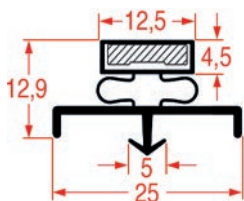

PROFIL A ENCASTRER - 9316

Sur-mesure