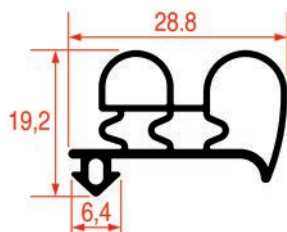

PROFIL A ENCASTRER - 1026

Sur-mesure

Barre

Code LF	Longueur	Couleur
3186078	2500 mm	blanc

PROFIL A ENCASTRER - 1027

Sur-mesure

Barre

Code LF	Longueur	Couleur
3186880	2000 mm	gris