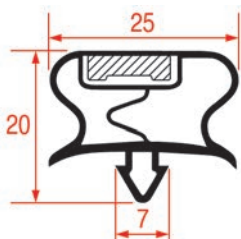

PROFIL A ENCASTRER - 1058

Sur-mesure

Barre

Code LF	Longueur	Couleur

3286187	2600 mm	noir