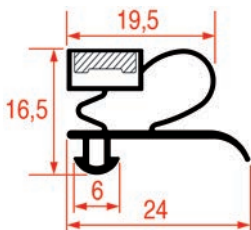

PROFIL A ENCASTRER - 1003

Sur-mesure Barre

Code LF	Longueur	Couleur
3186876	2000 mm	gris