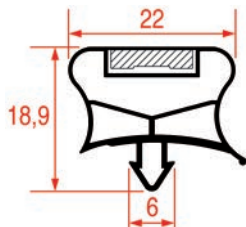

PROFIL A ENCASTRER - 1016

Sur-mesure		Barre
Code LF	Longueur	Couleur
3286063	2000 mm	gris