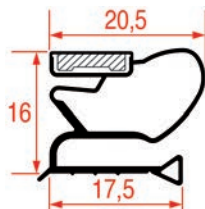

PROFIL DEMI-BORD - 2007

Sur-mesure		Barre
Code LF	Longueur	Couleur
3286141	2000 mm	gris