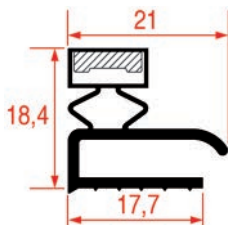

PROFIL A ENCASTRER - 9978

Sur-mesure

En savoir plus ?

profil de joint
à encastrer

profil de joint
à demi-bord

PROFIL DEMI-BORD - 2001

Sur-mesure		Barre
Code LF	Longueur	Couleur
3286139	2000 mm	blanc

PROFIL DEMI-BORD - 2002