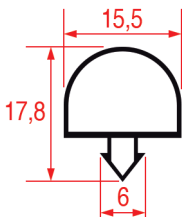

PROFIL A ENCASTRER - 1064

Sur-mesure

Barre

Code LF	Longueur	Couleur
3286190	2300 mm	gris

PROFIL A ENCASTRER - 1065

Sur-mesure

Barre

Code LF	Longueur	Couleur
3286191	2300 mm	gris