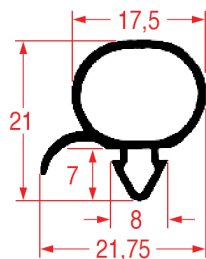

PROFIL A ENCASTRER - 9196

Sur-mesure