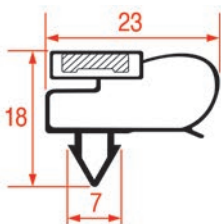

Sur-mesure