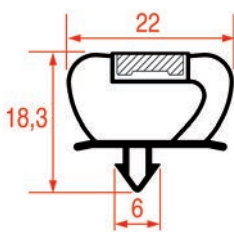

PROFIL A ENCASTRER - 1010

Sur-mesure		Barre
Code LF	Longueur	Couleur
3186877	2000 mm	gris