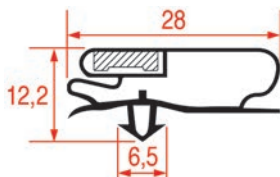

PROFIL A ENCASTRER - 1067

Sur-mesure

Barre

Code LF	Longueur	Couleur
3286193	2000 mm	gris

PROFIL A ENCASTRER - 1068

Sur-mesure

Barre

Code LF	Longueur	Couleur
3286188	2550 mm	gris