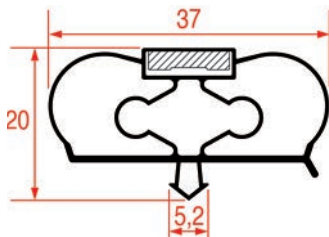

PROFIL A ENCASTRER - 1017

Sur-mesure		Barre
Code LF	Longueur	Couleur
3286096	2500 mm	gris