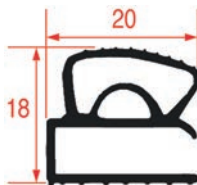

PROFIL JOINT DE CELLULE - 9973

Code LF	Longueur	Couleur
3286517	10 m	blanc
3286518	20 m	blanc

PROFIL JOINT DE CELLULE - 9211

Code LF	Longueur	Couleur
3286533	6 m	gris
3286534	18 m	gris