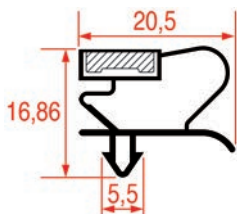

PROFIL A ENCASTRER - 1038

Sur-mesure		Barre
Code LF	Longueur	Couleur
3286137	2000 mm	gris