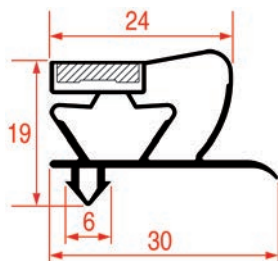

PROFIL A ENCASTRER - 1028

Sur-mesure

Barre

Code LF	Longueur	Couleur
3186711	2200 mm	gris

PROFIL A ENCASTRER - 9763

Sur-mesure

PROFIL A ENCASTRER - 1029

Sur-mesure