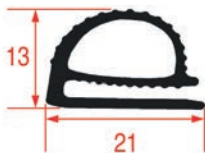

PROFIL JOINT DE CELLULE - 9993

Code LF	Longueur	Couleur
3186859	au mètre	noir

PROFIL JOINT DE CELLULE - SEVEN

Code LF	Longueur	Couleur
3986001	au mètre	noir

PROFIL JOINT DE CELLULE - 9988

Code GEV	Longueur	Couleur
902209	au mètre	noir

PROFIL JOINT DE CELLULE - 9920

Code LF	Longueur	Couleur
5104164	4 m	noir

PROFIL JOINT DE CELLULE - 46-B

Code LF	Longueur	Couleur
5078276	au mètre	noir

PROFIL JOINT DE CELLULE - P068

Code LF	Longueur	Couleur
3786259	au mètre	blanc-gris