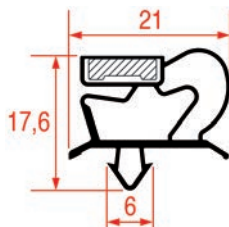

PROFIL A ENCASTRER - 3001

Sur-mesure		Barre
Code LF	Longueur	Couleur
5125902	2500 mm	gris/noir