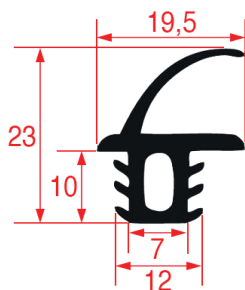

PROFIL A ENCASTRER - 9299

Sur-mesure