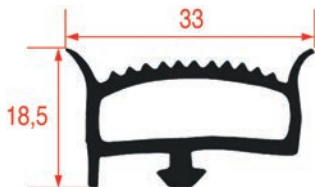

PROFIL JOINT DE CELLULE - 9991

Code LF	Longueur	Couleur
3286531	6 m	noir
3286532	20 m	noir

PROFIL JOINT DE CELLULE - 9980

Code LF	Longueur	Couleur
3286111	3 m	noir
3286519	7 m	noir
3286074	26	noir

PROFIL JOINT DE CELLULE - 9981

Code LF	Longueur	Couleur
3286527	6 m	noir
5072685	25 m	noir

PROFIL JOINT DE CELLULE - 9982

Code LF	Longueur	Couleur
3286541	6 m	noir
3286542	20 m	noir

PROFIL JOINT DE CELLULE - 9974

Code LF	Longueur	Couleur
3286503	6 m	blanc
3286504	25 m	blanc

PROFIL JOINT DE CELLULE - 9780

Code LF	Longueur	Couleur
3286525	6 m	gris
3286211	24 m	gris

PROFIL JOINT DE CELLULE - 9779

Code LF	Longueur	Couleur
3286501	6 m	blanc
3286502	20 m	blanc

PROFIL JOINT DE CELLULE - 9957