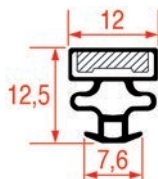

Sur-mesure		Barre
Code LF	Longueur	Couleur
3286131	2000 mm	gris

PROFIL A ENCASTRER - 1023

Sur-mesure		Barre
Code LF	Longueur	Couleur
3186870	2000 mm	gris
3286160	2000 mm	noir

PROFIL A ENCASTRER - 8171

Sur-mesure		Barre
Code LF	Longueur	Couleur
5173754	2500 mm	noir