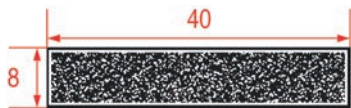

PROFIL JOINT DE CELLULE - 9994

Code LF	Longueur	Couleur
3986002	2,3 m	blanc

PROFIL JOINT DE CELLULE - 67

Code LF	Longueur	Couleur
3986004	2,5 m	noir

Raidisseur inclus

ANGLE POUR PROFIL - 67

Code LF
3286157

PROFIL JOINT DE CELLULE - 40X8