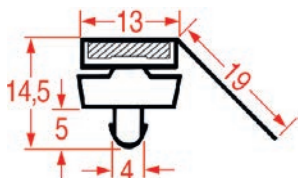

Sur-mesure