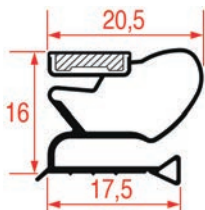

Sur-mesure

PROFIL DEMI-BORD - 2025

Sur-mesure

Barre

Code LF	Longueur	Couleur
---------	----------	---------

5125365	2300 mm	gris
---------	---------	------

PROFIL DEMI-BORD - 2026

Sur-mesure

Barre

Code LF	Longueur	Couleur
---------	----------	---------

5125427	2500 mm	gris
---------	---------	------

PROFIL JOINT DE CELLULE - 9159

Code LF	Longueur	Couleur
3286142	7 m	blanc
3286143	20 m	blanc

PROFIL JOINT DE CELLULE - 9935