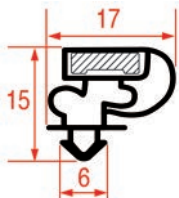

Code LF	Longueur	Couleur
3286146	2000	noir

PROFIL A ENCASTRER - 1055

Sur-mesure

Barre

Code LF	Longueur	Couleur
3286149	2000 mm	gris

PROFIL A ENCASTRER - 1056

Sur-mesure

Barre