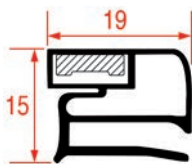

PROFIL DEMI-BORD - 2008

Sur-mesure