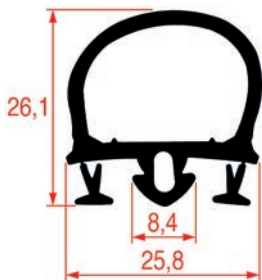

Barre

Code LF	Longueur	Couleur
---------	----------	---------

5125427	2500 mm	gris
---------	---------	------

PROFIL JOINT DE CELLULE - 9159

Code LF	Longueur	Couleur
3286142	7 m	blanc
3286143	20 m	blanc

PROFIL JOINT DE CELLULE - 9935

Code LF	Longueur	Couleur
3286523	3 m	noir
3286524	7 m	noir

PROFIL JOINT DE CELLULE - 9936

Code LF	Longueur	Couleur
3286094	6 m	noir
3286095	20 m	noir

PROFIL JOINT DE CELLULE - 9992

Code LF	Longueur	Couleur
3286537	6 m	noir
3286538	12 m	noir

PROFIL JOINT DE CELLULE - 9991

Code LF	Longueur	Couleur
3286531	6 m	noir
3286532	20 m	noir

PROFIL JOINT DE CELLULE - 9980

Code LF	Longueur	Couleur
3286111	3 m	noir
3286519	7 m	noir
3286074	26	noir

PROFIL JOINT DE CELLULE - 9981