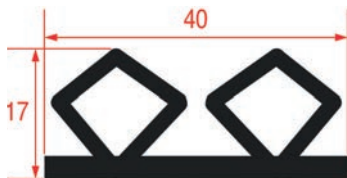

PROFIL JOINT DE CELLULE - 9904

Code LF	Longueur	Couleur
3186892	3 m	blanc