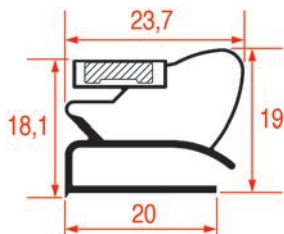

Sur-mesure		Barre
Code LF	Longueur	Couleur
3286142	2000 mm	blanc

PROFIL DEMI-BORD - 2003

Sur-mesure		Barre
Code LF	Longueur	Couleur
3286163	2000 mm	gris

PROFIL DEMI-BORD - 2004

Sur-mesure		Barre
Code LF	Longueur	Couleur
3186875	2000 mm	gris