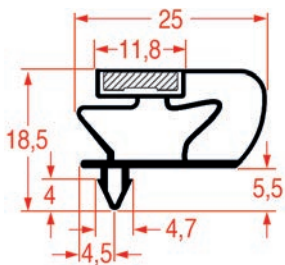

PROFIL A ENCASTRER - 9799

Sur-mesure