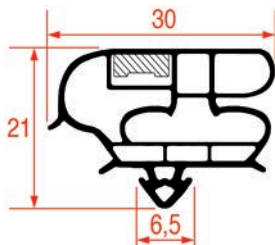

PROFIL A ENCASTRER - 1049

Sur-mesure