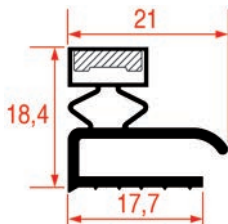

PROFIL DEMI-BORD - 2004

Sur-mesure		Barre
Code LF	Longueur	Couleur
3186875	2000 mm	gris