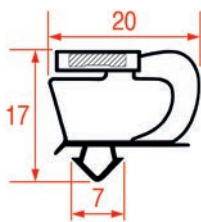

PROFIL A ENCASTRER - 1083

Sur-mesure