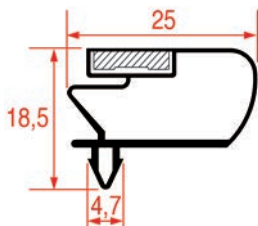

PROFIL A ENCASTRER - 1048

Sur-mesure

Barre

Code LF	Longueur	Couleur

3286138	2000 mm	gris