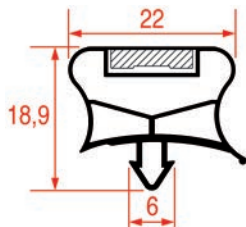

PROFIL A ENCASTRER - 3016

Sur-mesure		Barre
Code LF	Longueur	Couleur
5125906	2500 mm	noir