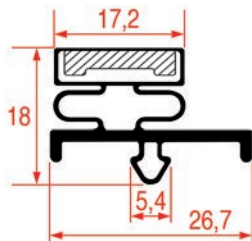

PROFIL A ENCASTRER - 1037

Sur-mesure		Barre
Code LF	Longueur	Couleur
3286121	2000 mm	gris

PROFIL A ENCASTRER - 9199

Sur-mesure

PROFIL A ENCASTRER - 1038

Sur-mesure		Barre
Code LF	Longueur	Couleur
3286137	2000 mm	gris