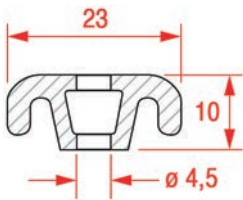

RAIDISSEUR : PROFILS 2311 OU 8511

Code LF	Longueur	Couleur
3986003	2,5 m	noir