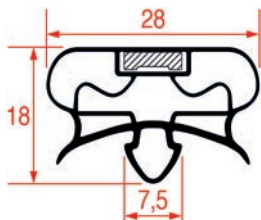

Sur-mesure