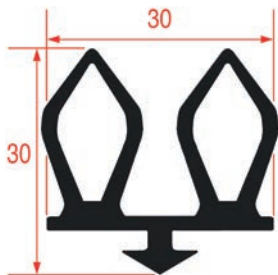

PROFIL JOINT DE CELLULE - 9994

Code LF	Longueur	Couleur
3986002	2,3 m	blanc

PROFIL JOINT DE CELLULE - 67

Code LF	Longueur	Couleur
3986004	2,5 m	noir

Raidisseur inclus

ANGLE POUR PROFIL - 67

Code LF
3286157

PROFIL JOINT DE CELLULE - 40X8

Code LF	Longueur	Couleur
3286543	6 m	noir
3286544	12 m	noir

PROFIL JOINT DE CELLULE - 9937

Code LF	Longueur	Couleur
3286144	au mètre	noir

PROFIL JOINT DE CELLULE - 9987

Code LF	Longueur	Couleur
3186715	au mètre	noir