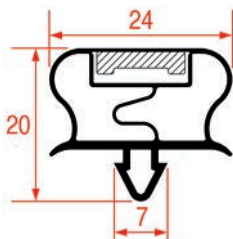

PROFIL A ENCASTRER - 1019

Sur-mesure		Barre
Code LF	Longueur	Couleur
3186778	2500 mm	gris
3286161	2500 mm	noir