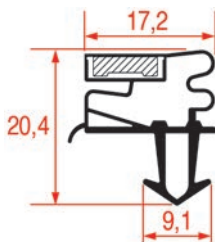

PROFIL A ENCASTRER - 1067

Sur-mesure

Barre

Code LF	Longueur	Couleur
3286193	2000 mm	gris

PROFIL A ENCASTRER - 1068

Sur-mesure

Barre

Code LF	Longueur	Couleur
3286188	2550 mm	gris