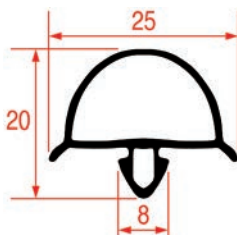

PROFIL A ENCASTRER - 1047

Sur-mesure		Barre
Code LF	Longueur	Couleur
7111323	3000 mm	gris