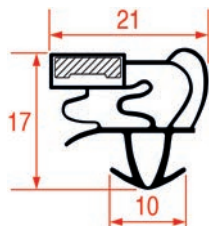

PROFIL A ENCASTRER - 1094

Sur-mesure