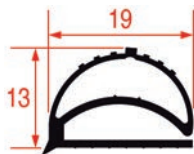

Sur-mesure

PROFIL DEMI-BORD - 2009

Sur-mesure		Barre
Code LF	Longueur	Couleur
3286147	2000 mm	gris

PROFIL DEMI-BORD - 2010

Sur-mesure		Barre
Code LF	Longueur	Couleur
3286194	2300 mm	gris

PROFIL DEMI-BORD - 2011