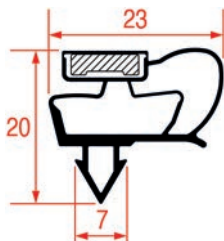

Barre

Code LF	Longueur	Couleur
3286188	2550 mm	gris

PROFIL A ENCASTRER - 1069

Sur-mesure

Barre

Code LF	Longueur	Couleur
3286215	2440 mm	noir

PROFIL A ENCASTRER - 1070

Sur-mesure