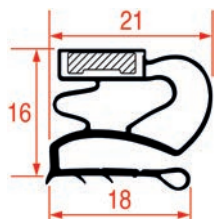

PROFIL DEMI-BORD - 2022

Sur-mesure

PROFIL DEMI-BORD - 2023

Sur-mesure

Barre

Code LF	Longueur	Couleur
---------	----------	---------

5125380	735 mm	noir
---------	--------	------

PROFIL DEMI-BORD - 2024