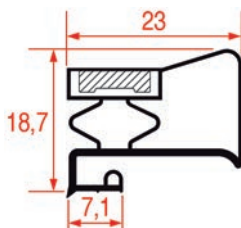

Sur-mesure		Barre
Code LF	Longueur	Couleur
3286195	2300 mm	gris

PROFIL DEMI-BORD - 2012

Sur-mesure		Barre
Code LF	Longueur	Couleur
3286196	2300	gris

PROFIL DEMI-BORD - 2013

Sur-mesure		Barre
Code LF	Longueur	Couleur
3286197	2300	gris

PROFIL DEMI-BORD - 2014

Sur-mesure		Barre
Code LF	Longueur	Couleur
3286198	2000 mm	gris

PROFIL DEMI-BORD - 2015

Sur-mesure		Barre
Code LF	Longueur	Couleur
3286199	2000 mm	gris

PROFIL DEMI-BORD - 2016

Sur-mesure		Barre
Code LF	Longueur	Couleur
3286200	2300 mm	gris