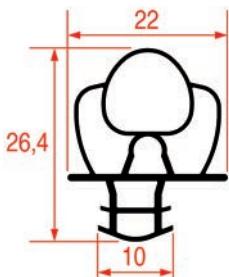

PROFIL A ENCASTRER - 1024

Sur-mesure		Barre
Code LF	Longueur	Couleur
3186824	2200 mm	gris

PROFIL A ENCASTRER - 9040

Sur-mesure

PROFIL A ENCASTRER - 1025

Sur-mesure

Barre

Code LF	Longueur	Couleur
3286132	2000 mm	gris