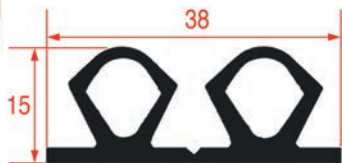

PROFIL JOINT DE CELLULE - 9905

Code LF	Longueur	Couleur
3186890	3 m	noir