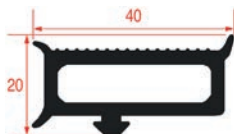

Code LF	Longueur	Couleur
3286527	6 m	noir
5072685	25 m	noir

PROFIL JOINT DE CELLULE - 9982

Code LF	Longueur	Couleur
3286541	6 m	noir
3286542	20 m	noir

PROFIL JOINT DE CELLULE - 9974

Code LF	Longueur	Couleur
3286503	6 m	blanc
3286504	25 m	blanc

PROFIL JOINT DE CELLULE - 9780

Code LF	Longueur	Couleur
3286525	6 m	gris
3286211	24 m	gris

PROFIL JOINT DE CELLULE - 9779

Code LF	Longueur	Couleur
3286501	6 m	blanc
3286502	20 m	blanc

PROFIL JOINT DE CELLULE - 9957