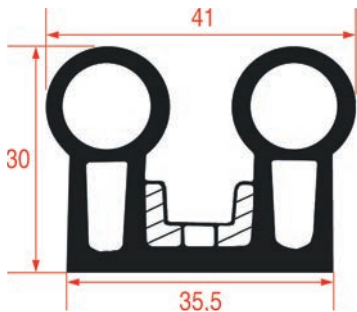

PROFIL JOINT DE CELLULE - 9211

Code LF	Longueur	Couleur
3286533	6 m	gris
3286534	18 m	gris

PROFIL JOINT DE CELLULE - 9210

Code LF	Longueur	Couleur
3286535	6 m	gris
3286536	16 m	gris

PROFIL JOINT DE CELLULE - 8511

Code LF	Longueur	Couleur
2101890	8 m	noir

PROFIL JOINT DE CELLULE - 2311

Code LF	Longueur	Couleur
2105210	24 m	noir

RAIDISSEUR : PROFILS 2311 OU 8511

Code LF	Longueur	Couleur
3986003	2,5 m	noir

PROFIL JOINT DE CELLULE - 9986