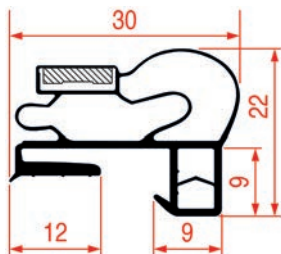

PROFIL DEMI-BORD - 2018

Sur-mesure