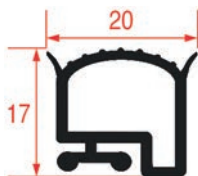

PROFIL JOINT DE CELLULE - 9974

Code LF	Longueur	Couleur
3286503	6 m	blanc
3286504	25 m	blanc