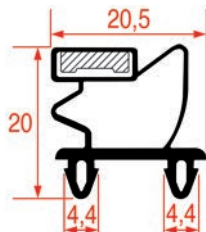

PROFIL A ENCASTRER - 1008

Sur-mesure		Barre
Code LF	Longueur	Couleur
3286119	2600 mm	blanc