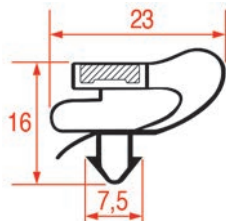

PROFIL A ENCASTRER - 1061

Sur-mesure