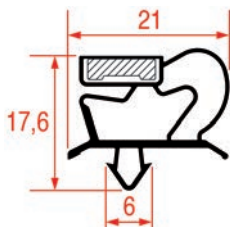

PROFIL A ENCASTRER - 1001

Sur-mesure		Barre
Code LF	Longueur	Couleur
3186874	2000 mm	gris