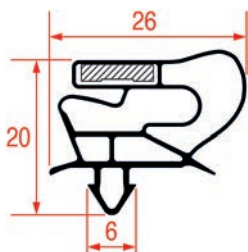

PROFIL A ENCASTRER - 1087

Sur-mesure