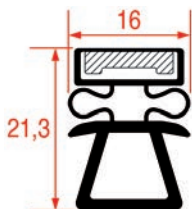

PROFIL A ENCASTRER - 1020

Sur-mesure		Barre
Code LF	Longueur	Couleur
3186779	2500 mm	gris