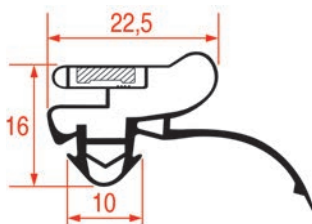

Sur-mesure