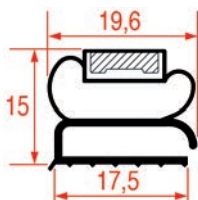

PROFIL DEMI-BORD - 2003

Sur-mesure		Barre
Code LF	Longueur	Couleur
3286163	2000 mm	gris