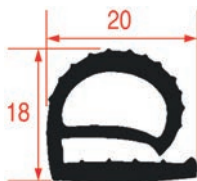

PROFIL JOINT DE CELLULE - 9903

Code LF	Longueur	Couleur
3286513	8 m	blanc
3286514	25 m	blanc

PROFIL JOINT DE CELLULE - 9160

Code LF	Longueur	Couleur
3286515	6 m	blanc
3286516	25 m	blanc