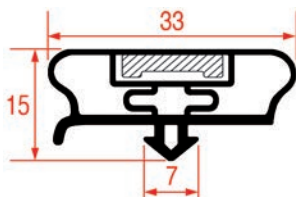

PROFIL A ENCASTRER - 1032

Sur-mesure

Barre

Code LF	Longueur	Couleur
---------	----------	---------

3286120	2500 mm	gris
---------	---------	------

PROFIL A ENCASTRER - 9196

Sur-mesure

PROFIL A ENCASTRER - 1033