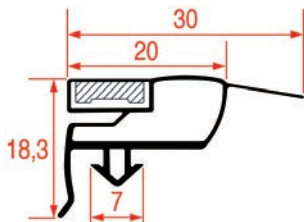

PROFIL A ENCASTRER - 1005

Sur-mesure Barre

Code LF	Longueur	Couleur
3286123	2000 mm	gris