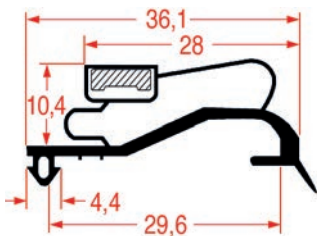

PROFIL A ENCASTRER - 1066

Sur-mesure

Barre

Code LF	Longueur	Couleur
3286192	2000 mm	gris

PROFIL A ENCASTRER - 9725

Sur-mesure