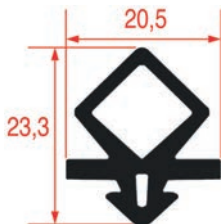

Barre

Code LF	Longueur	Couleur
---------	----------	---------

5125427	2500 mm	gris
---------	---------	------

PROFIL JOINT DE CELLULE - 9159

Code LF	Longueur	Couleur
3286142	7 m	blanc
3286143	20 m	blanc

PROFIL JOINT DE CELLULE - 9935