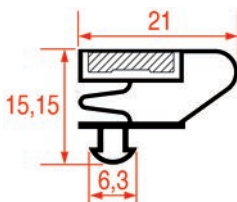

PROFIL A ENCASTRER - 1006

Sur-mesure Barre

Code LF	Longueur	Couleur
3286124	2000 mm	gris