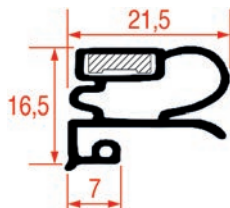

Sur-mesure

PROFIL DEMI-BORD - 2025

Sur-mesure

Barre

Code LF	Longueur	Couleur
---------	----------	---------

5125365	2300 mm	gris
---------	---------	------

PROFIL DEMI-BORD - 2026

Sur-mesure

Barre

Code LF	Longueur	Couleur
---------	----------	---------

5125427	2500 mm	gris
---------	---------	------

PROFIL JOINT DE CELLULE - 9159

Code LF	Longueur	Couleur
3286142	7 m	blanc
3286143	20 m	blanc

PROFIL JOINT DE CELLULE - 9935