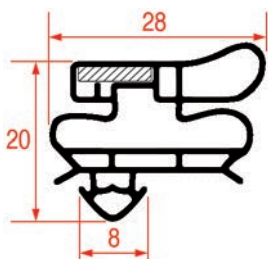

3286138	2000 mm	gris
---------	---------	------

PROFIL A ENCASTRER - 1049

Sur-mesure

PROFIL A ENCASTRER - 1050

Sur-mesure

PROFIL A ENCASTRER - 1051

Sur-mesure

PROFIL A ENCASTRER - 1052