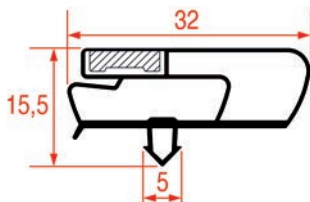

PROFIL A ENCASTRER - 1031

Sur-mesure

Barre

Code LF	Longueur	Couleur
3286134	2000 mm	gris