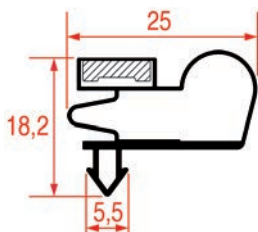

PROFIL A ENCASTRER - 1007

Sur-mesure		Barre
Code LF	Longueur	Couleur
3186767	2000 mm	noir