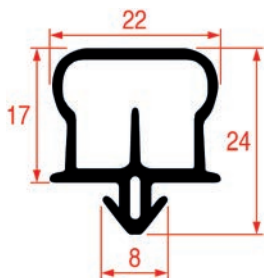

Code LF	Longueur	Couleur
3286543	6 m	noir
3286544	12 m	noir

PROFIL JOINT DE CELLULE - 9937

Code LF	Longueur	Couleur
3286144	au mètre	noir

PROFIL JOINT DE CELLULE - 9987

Code LF	Longueur	Couleur
3186715	au mètre	noir

PROFIL JOINT DE CELLULE - 9993

Code LF	Longueur	Couleur
3186859	au mètre	noir

PROFIL JOINT DE CELLULE - SEVEN

Code LF	Longueur	Couleur
3986001	au mètre	noir

PROFIL JOINT DE CELLULE - 9988

Code GEV	Longueur	Couleur
902209	au mètre	noir

PROFIL JOINT DE CELLULE - 9920

Code LF	Longueur	Couleur
5104164	4 m	noir

PROFIL JOINT DE CELLULE - 46-B

Code LF	Longueur	Couleur
5078276	au mètre	noir

PROFIL JOINT DE CELLULE - P068

Code LF	Longueur	Couleur
3786259	au mètre	blanc-gris