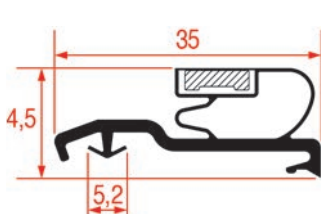

PROFIL A ENCASTRER - 1066

Sur-mesure

Barre

Code LF	Longueur	Couleur
3286192	2000 mm	gris

PROFIL A ENCASTRER - 9725

Sur-mesure