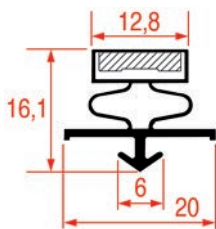

PROFIL A ENCASTRER - 1036

Sur-mesure		Barre
Code LF	Longueur	Couleur
3286155	2500 mm	gris