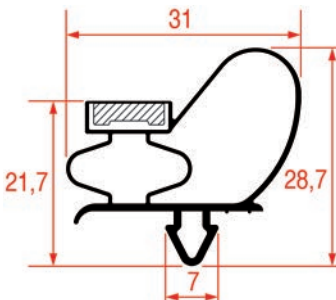

Sur-mesure		Barre
Code LF	Longueur	Couleur
3286214	2000 mm	gris

PROFIL A ENCASTRER - 3016

Sur-mesure		Barre
Code LF	Longueur	Couleur
5125906	2500 mm	noir

PROFIL A ENCASTRER - 1017

Sur-mesure		Barre
Code LF	Longueur	Couleur
3286096	2500 mm	gris