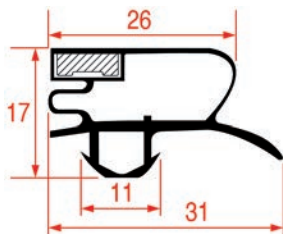

PROFIL A ENCASTRER - 1044

Sur-mesure		Barre
Code LF	Longueur	Couleur
3286217	2500 mm	noir