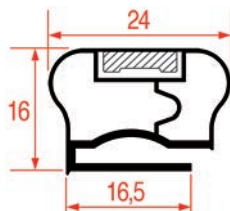

PROFIL DEMI-BORD - 2009

Sur-mesure		Barre
Code LF	Longueur	Couleur
3286147	2000 mm	gris