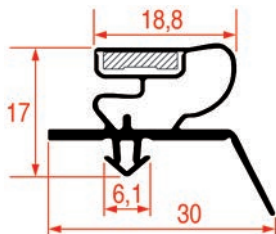

Sur-mesure