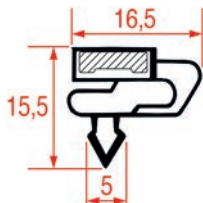

PROFIL A ENCASTRER - 1090

Sur-mesure

PROFIL A ENCASTRER - 1091

Sur-mesure

Barre

Code LF	Longueur	Couleur
5125364	2300 mm	gris

PROFIL A ENCASTRER - 1092

Sur-mesure