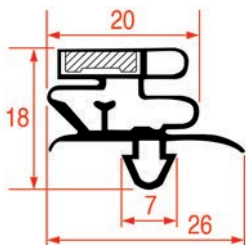

PROFIL A ENCASTRER - 1039

Sur-mesure		Barre
Code LF	Longueur	Couleur
3286118	2500 mm	gris

PROFIL A ENCASTRER - 9316

Sur-mesure

PROFIL A ENCASTRER - 1042

Sur-mesure		Barre
Code LF	Longueur	Couleur
3286154	2000 mm	gris