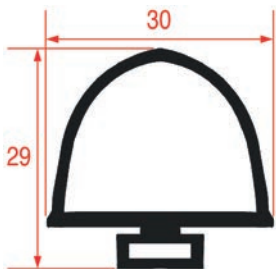

PROFIL JOINT DE CELLULE - 9992

Code LF	Longueur	Couleur
3286537	6 m	noir
3286538	12 m	noir