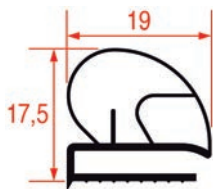

PROFIL DEMI-BORD - 2012

Sur-mesure		Barre
Code LF	Longueur	Couleur
3286196	2300	gris