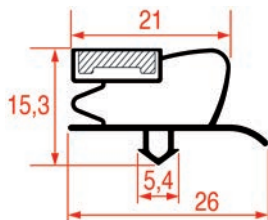

PROFIL A ENCASTRER - 1013

Sur-mesure		Barre
Code LF	Longueur	Couleur
3286127	2000 mm	gris