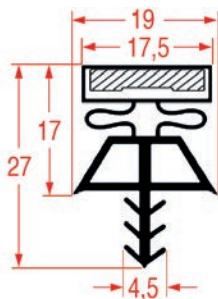

PROFIL A ENCASTRER - 9321

Sur-mesure