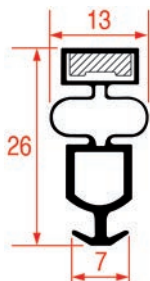

PROFIL A ENCASTRER - 1045

Sur-mesure		Barre
Code LF	Longueur	Couleur
3286159	2600 mm	noir