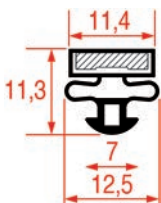

PROFIL A ENCASTRER - 1091

Sur-mesure

Barre

Code LF	Longueur	Couleur
5125364	2300 mm	gris