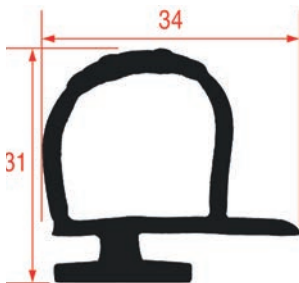

Barre

Code LF	Longueur	Couleur
---------	----------	---------

5125427	2500 mm	gris
---------	---------	------

PROFIL JOINT DE CELLULE - 9159

Code LF	Longueur	Couleur
3286142	7 m	blanc
3286143	20 m	blanc

PROFIL JOINT DE CELLULE - 9935

Code LF	Longueur	Couleur
3286523	3 m	noir
3286524	7 m	noir

PROFIL JOINT DE CELLULE - 9936

Code LF	Longueur	Couleur
3286094	6 m	noir
3286095	20 m	noir

PROFIL JOINT DE CELLULE - 9992

Code LF	Longueur	Couleur
3286537	6 m	noir
3286538	12 m	noir

PROFIL JOINT DE CELLULE - 9991

Code LF	Longueur	Couleur
3286531	6 m	noir
3286532	20 m	noir

PROFIL JOINT DE CELLULE - 9980

Code LF	Longueur	Couleur
3286111	3 m	noir
3286519	7 m	noir
3286074	26	noir

PROFIL JOINT DE CELLULE - 9981