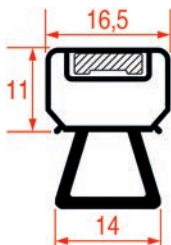

PROFIL A ENCASTRER - 1088

Sur-mesure

Barre

Code LF	Longueur	Couleur
5125368	1200 mm	blanc

PROFIL A ENCASTRER - 1089

Sur-mesure

Barre

Code LF	Longueur	Couleur
5125242	2500 mm	gris