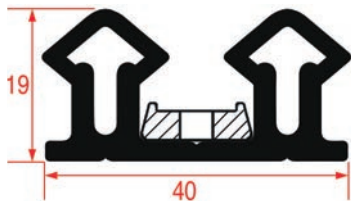

PROFIL JOINT DE CELLULE - 67

Code LF	Longueur	Couleur
3986004	2,5 m	noir

Raidisseur inclus

ANGLE POUR PROFIL - 67

Code LF
3286157