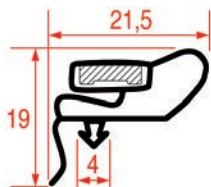

Sur-mesure