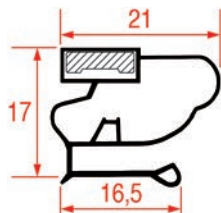

PROFIL DEMI-BORD - 2019

Sur-mesure