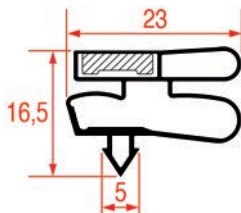

PROFIL A ENCASTRER - 1012

Sur-mesure		Barre
Code LF	Longueur	Couleur
3286126	2000 mm	blanc
3286162	2000 mm	noir