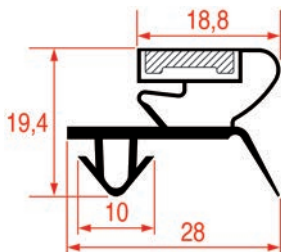

Sur-mesure

Barre

Code LF	Longueur	Couleur
3286216	2300 mm	gris

PROFIL A ENCASTRER - 1053

Sur-mesure

PROFIL A ENCASTRER - 1054

Sur-mesure

Barre