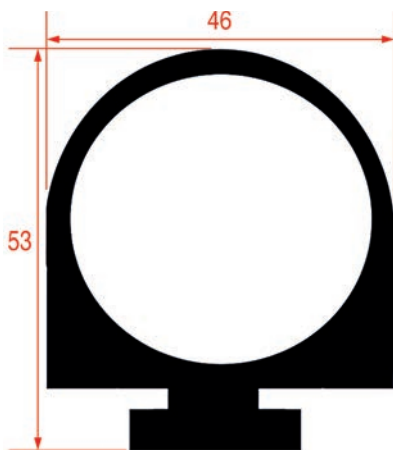

PROFIL JOINT DE CELLULE - 9994

Code LF	Longueur	Couleur
3986002	2,3 m	blanc

PROFIL JOINT DE CELLULE - 67

Code LF	Longueur	Couleur
3986004	2,5 m	noir

Raidisseur inclus

ANGLE POUR PROFIL - 67

Code LF
3286157

PROFIL JOINT DE CELLULE - 40X8

Code LF	Longueur	Couleur
3286543	6 m	noir
3286544	12 m	noir

PROFIL JOINT DE CELLULE - 9937

Code LF	Longueur	Couleur
3286144	au mètre	noir

PROFIL JOINT DE CELLULE - 9987

Code LF	Longueur	Couleur
3186715	au mètre	noir

PROFIL JOINT DE CELLULE - 9993

Code LF	Longueur	Couleur
3186859	au mètre	noir

PROFIL JOINT DE CELLULE - SEVEN

Code LF	Longueur	Couleur
3986001	au mètre	noir

PROFIL JOINT DE CELLULE - 9988

Code GEV	Longueur	Couleur
902209	au mètre	noir

PROFIL JOINT DE CELLULE - 9920

Code LF	Longueur	Couleur
5104164	4 m	noir

PROFIL JOINT DE CELLULE - 46-B

Code LF	Longueur	Couleur
5078276	au mètre	noir

PROFIL JOINT DE CELLULE - P068

Code LF	Longueur	Couleur
3786259	au mètre	blanc-gris