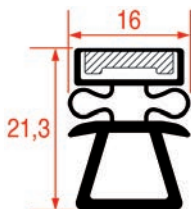

PROFIL A ENCASTRER - 8162

Sur-mesure		Barre
Code LF	Longueur	Couleur
5173752	2500 mm	noir