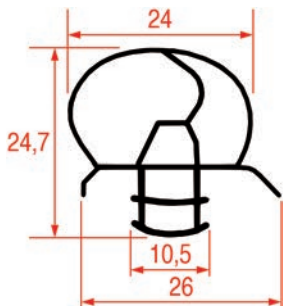

PROFIL A ENCASTRER - 1086

Sur-mesure