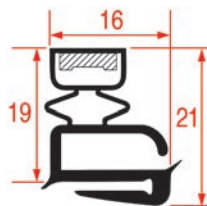

PROFIL DEMI-BORD - 2014

Sur-mesure		Barre
Code LF	Longueur	Couleur
3286198	2000 mm	gris

PROFIL DEMI-BORD - 2015

Sur-mesure		Barre
Code LF	Longueur	Couleur
3286199	2000 mm	gris

PROFIL DEMI-BORD - 2016

Sur-mesure		Barre
Code LF	Longueur	Couleur
3286200	2300 mm	gris