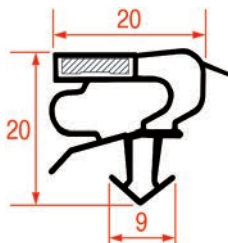

Barre

Code LF	Longueur	Couleur
5125368	1200 mm	blanc

PROFIL A ENCASTRER - 1082

Sur-mesure

PROFIL A ENCASTRER - 1083

Sur-mesure

PROFIL A ENCASTRER - 1084

Sur-mesure