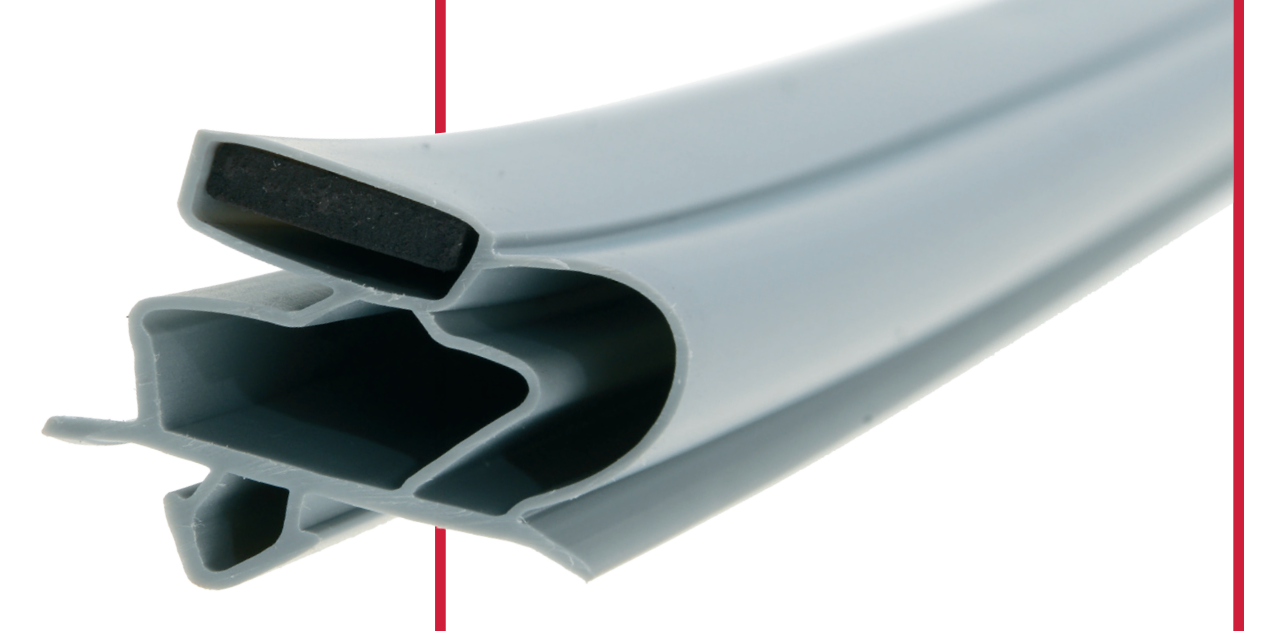

Jointes pour Réfrigération Commerciale

Profils de jointes à encastrer

 CODE REPA FR PROFIL - 1001 CODE REPA DE PROFIL - 9048 Sur mesure Barre magnétique	 CODE REPA FR PROFIL - 3001 CODE REPA DE PROFIL - 6048 Sur mesure Barre magnétique	 CODE REPA FR PROFIL - 9799 CODE REPA DE PROFIL - 9799 Sur mesure Barre magnétique	 CODE REPA FR PROFIL - 1002 CODE REPA DE PROFIL - 9783 Sur mesure Barre magnétique	 CODE REPA FR PROFIL - 1003 CODE REPA DE PROFIL - 9333 Sur mesure Barre magnétique	 CODE REPA FR PROFIL - 1004 CODE REPA DE PROFIL - 9773 Mesures standard disponibles	 CODE REPA FR PROFIL - 1005 CODE REPA DE PROFIL - 9773 Sur mesure Barre magnétique	 CODE REPA FR PROFIL - 1006 CODE REPA DE PROFIL - 9703 Sur mesure Barre magnétique	 CODE REPA FR PROFIL - 1007 CODE REPA DE PROFIL - 9010 Sur mesure Barre magnétique	 CODE REPA FR PROFIL - 1008 CODE REPA DE PROFIL - 9795 Sur mesure Barre magnétique	 CODE REPA FR PROFIL - 1009 CODE REPA DE PROFIL - 9012 Sur mesure Barre magnétique	 CODE REPA FR PROFIL - 1010 CODE REPA DE PROFIL - 9237 Sur mesure Barre magnétique	 CODE REPA FR PROFIL - 1011 CODE REPA DE PROFIL - 9050 Sur mesure Barre magnétique	 CODE REPA FR PROFIL - 1012 CODE REPA DE PROFIL - 9151 Sur mesure Barre magnétique

Associez, trouvez, remplacez!

Profils de jointes à demi-bord

 CODE REPA FR PROFIL - 2001 CODE REPA DE PROFIL - 9663 Sur mesure Barre magnétique	 CODE REPA FR PROFIL - 2002 CODE REPA DE PROFIL - 9166 Sur mesure Barre magnétique	 CODE REPA FR PROFIL - 2003 CODE REPA DE PROFIL - 9207 Sur mesure Barre magnétique	 CODE REPA FR PROFIL - 2004 CODE REPA DE PROFIL - 9031 Sur mesure Barre magnétique	 CODE REPA FR PROFIL - 2005 CODE REPA DE PROFIL - 9954 Sur mesure Barre magnétique	 CODE REPA FR PROFIL - 2007 CODE REPA DE PROFIL - 9515 Sur mesure Barre magnétique	 CODE REPA FR PROFIL - 2008 CODE REPA DE PROFIL - 9458 Sur mesure Barre magnétique	 CODE REPA FR PROFIL - 2009 CODE REPA DE PROFIL - 9200 Sur mesure Barre magnétique	 CODE REPA FR PROFIL - 2010 CODE REPA DE PROFIL - 9102 Sur mesure Barre magnétique	 CODE REPA FR PROFIL - 2011 CODE REPA DE PROFIL - 9158 Sur mesure Barre magnétique	 CODE REPA FR PROFIL - 2012 CODE REPA DE PROFIL - 9710 Sur mesure Barre magnétique	 CODE REPA FR PROFIL - 2013 CODE REPA DE PROFIL - 9953 Sur mesure Barre magnétique	 CODE REPA FR PROFIL - 2014 CODE REPA DE PROFIL - 9953 Sur mesure Barre magnétique	 CODE REPA FR PROFIL - 2015 CODE REPA DE PROFIL - 9949 Sur mesure Barre magnétique

Jetez un coup d'oeil

repagroup.com