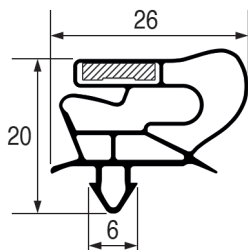

STECKDICHTUNG - 9022

Standardmaß	mit Magnet	
REPA Code	Länge	Farbe
-	-	weiß