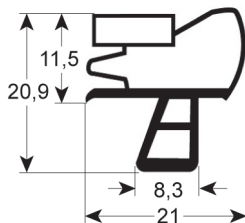

STECKDICHTUNG - 9956

Maßgeschneidert mit Magnet

REPA Code	Länge	Farbe
902384	2500 mm	weiß