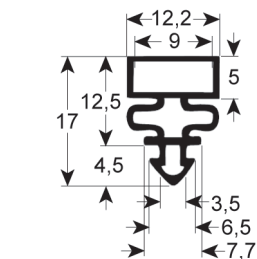

STECKDICHTUNG - 9197

Maßgeschneidert mit Magnet

REPA Code	Länge	Farbe
LF3286187	2600 mm	schwarz

STECKDICHTUNG - 9313

Maßgeschneidert mit Magnet

REPA Code	Länge	Farbe
LF3286182	2000 mm	schwarz
LF3286183	2000 mm	grau