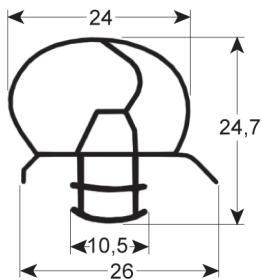

Standardmaß mit Magnet

REPA Code	Länge	Farbe
-	-	weiß

STECKDICHTUNG - 9152

Standardmaß mit Magnet

REPA Code	Länge	Farbe
-	-	grau

STECKDICHTUNG - 9996

Standardmaß ohne Magnet

REPA Code	Länge	Farbe
-	-	schwarz