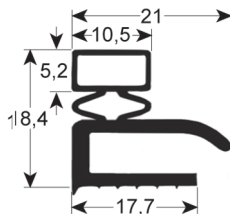

STECKDICHTUNG - 9033

Standardmaß mit Magnet

REPA Code	Länge	Farbe
-	-	grau

Einschraubdichtungen

EINSCHRAUBDICHTUNG - 9663

Maßgeschneidert mit Magnet

REPA Code	Länge	Farbe
LF3286139	2000 mm	weiß

EINSCHRAUBDICHTUNG - 9106