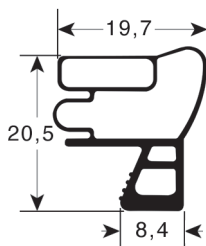

STECKDICHTUNG - 9036

Maßgeschneidert mit Magnet

REPA Code	Länge	Farbe
LF3286130	2500 mm	grau