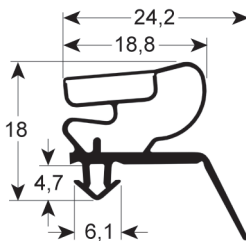

STECKDICHTUNG - 9400

Maßgeschneidert		mit Magnet
REPA Code	Länge	Farbe
902034	2500 mm	grau