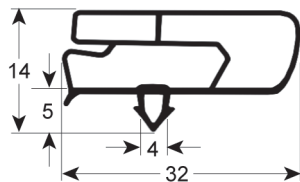

STECKDICHTUNG - 9045

Maßgeschneidert mit Magnet

REPA Code	Länge	Farbe
902256	2500 mm	grau

STECKDICHTUNG - 9797

Maßgeschneidert mit Magnet

REPA Code	Länge	Farbe
LF3286134	2000 mm	grau