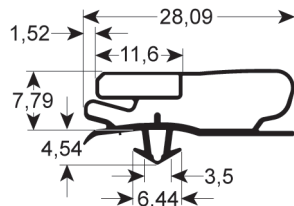

STECKDICHTUNG - 9275

Maßgeschneidert mit Magnet

REPA Code	Länge	Farbe
LF3286193	2000 mm	grau

STECKDICHTUNG - 9500

Maßgeschneidert mit Magnet

REPA Code	Länge	Farbe
LF3286188	2550 mm	grau