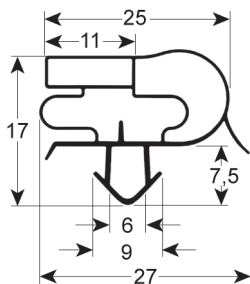

Maßgeschneidert mit Magnet

REPA Code	Länge	Farbe
902036	2500 mm	schwarz

STECKDICHTUNG - 9956

Maßgeschneidert mit Magnet

REPA Code	Länge	Farbe
902384	2500 mm	weiß

STECKDICHTUNG - 9167

Standardmaß mit Magnet

REPA Code	Länge	Farbe
-	-	grau