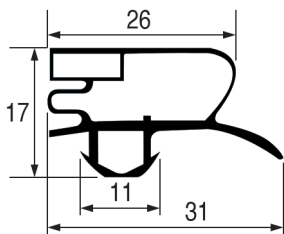

STECKDICHTUNG - 9018

Maßgeschneidert mit Magnet

REPA Code	Länge	Farbe
LF3286217	2500 mm	schwarz