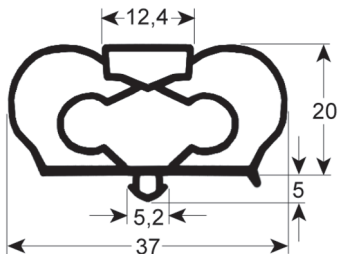

STECKDICHTUNG - 9792

Maßgeschneidert mit Magnet

REPA Code	Länge	Farbe
LF3286214	2000 mm	grau

STECKDICHTUNG - 9798

Maßgeschneidert mit Magnet

REPA Code	Länge	Farbe
902038	2500 mm	grau