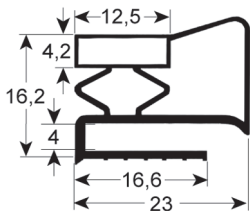

EINSCHRAUBDICHTUNG - 9953

Maßgeschneidert mit Magnet

REPA Code	Länge	Farbe
LF3286198	2000 mm	grau