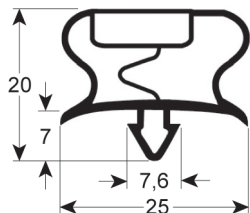

STECKDICHTUNG - 9197

Maßgeschneidert mit Magnet

REPA Code	Länge	Farbe
LF3286187	2600 mm	schwarz

STECKDICHTUNG - 9313

Maßgeschneidert mit Magnet

REPA Code	Länge	Farbe
LF3286182	2000 mm	schwarz
LF3286183	2000 mm	grau