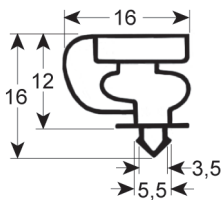

STECKDICHTUNG - 9154

Maßgeschneidert mit Magnet

REPA Code	Länge	Farbe
LF3286186	2550 mm	weiß