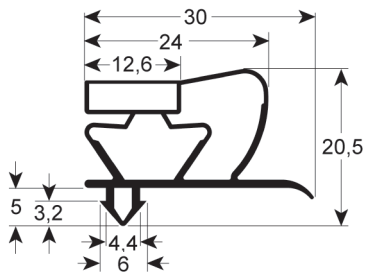

STECKDICHTUNG - 9045

Maßgeschneidert mit Magnet

REPA Code	Länge	Farbe
902256	2500 mm	grau

STECKDICHTUNG - 9797

Maßgeschneidert mit Magnet

REPA Code	Länge	Farbe
LF3286134	2000 mm	grau