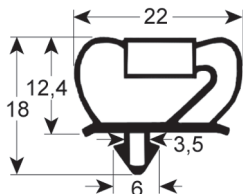

STECKDICHTUNG - 9237

Maßgeschneidert mit Magnet

REPA Code	Länge	Farbe
900097	2000 mm	grau