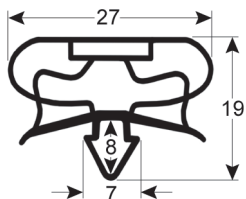

STECKDICHTUNG - 9175

Standardmaß		mit Magnet
REPA Code	Länge	Farbe
-	-	grau