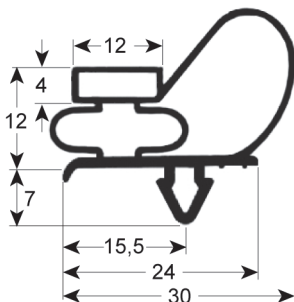

STECKDICHTUNG - 9743

Maßgeschneidert mit Magnet

REPA Code	Länge	Farbe
902304	2500 mm	grau