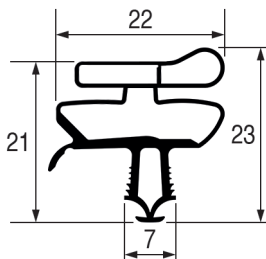

STECKDICHTUNG - 9023

Maßgeschneidert	mit Magnet	
REPA Code	Länge	Farbe
LF5125362	2300 mm	weiß