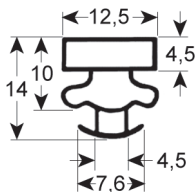

STECKDICHTUNG - 9373

Maßgeschneidert mit Magnet

REPA Code	Länge	Farbe
LF3186824	2200 mm	grau

STECKDICHTUNG - 9046

Maßgeschneidert mit Magnet

REPA Code	Länge	Farbe
LF3286132	2000 mm	grau