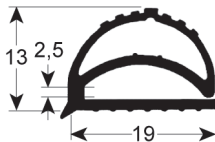

REPA Code	Länge	Farbe
LF3286141	2000 mm	grau

EINSCHRAUBDICHTUNG - 9458

Maßgeschneidert mit Magnet

REPA Code	Länge	Farbe
902602	2000 mm	grau

EINSCHRAUBDICHTUNG - 9200

Maßgeschneidert mit Magnet

REPA Code	Länge	Farbe
LF3286147	2000 mm	grau