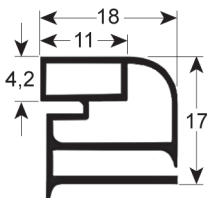

EINSCHRAUBDICHTUNG - 9458

Maßgeschneidert mit Magnet

REPA Code	Länge	Farbe
902602	2000 mm	grau