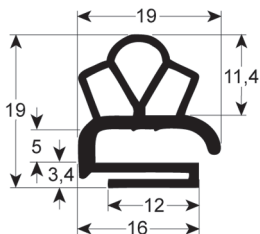

EINSCHRAUBDICHTUNG - 9102

Maßgeschneidert ohne Magnet

REPA Code	Länge	Farbe
LF3286194	2300 mm	grau

EINSCHRAUBDICHTUNG - 9158

Maßgeschneidert ohne Magnet

REPA Code	Länge	Farbe
LF3286195	2300 mm	grau

EINSCHRAUBDICHTUNG - 9710