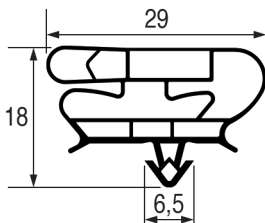

STECKDICHTUNG - 9651

Maßgeschneidert

STECKDICHTUNG - 9022

Standardmaß	mit Magnet	
REPA Code	Länge	Farbe
-	-	weiß

STECKDICHTUNG - 9023

Maßgeschneidert	mit Magnet	
REPA Code	Länge	Farbe
LF5125362	2300 mm	weiß