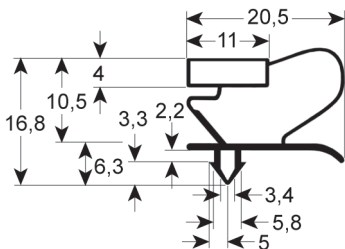

STECKDICHTUNG - 9053

Maßgeschneidert mit Magnet

REPA Code	Länge	Farbe
LF3286137	2000 mm	grau

STECKDICHTUNG - 9185

Maßgeschneidert mit Magnet

REPA Code	Länge	Farbe
902271	2500 mm	grau