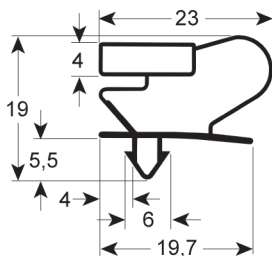

STECKDICHTUNG - 9153

Maßgeschneidert mit Magnet

REPA Code	Länge	Farbe
LF3286131	2000 mm	grau

STECKDICHTUNG - 9171

Maßgeschneidert mit Magnet

REPA Code	Länge	Farbe
LF3186870	2000 mm	grau
LF3286160	2000 mm	schwarz