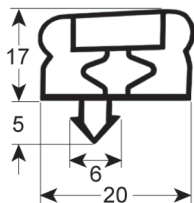

STECKDICHTUNG - 9251

Standardmaß mit Magnet

REPA Code	Länge	Farbe
-	-	grau