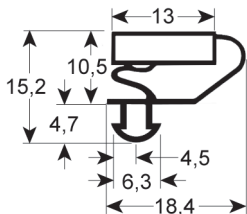

STECKDICHTUNG - 9703

Maßgeschneidert mit Magnet

REPA Code	Länge	Farbe
LF3286124	2000 mm	grau