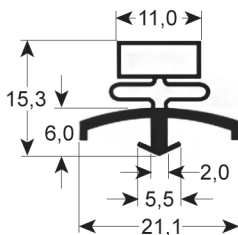

Maßgeschneidert mit Magnet

REPA Code	Länge	Farbe
902036	2500 mm	schwarz

STECKDICHTUNG - 9956

Maßgeschneidert mit Magnet

REPA Code	Länge	Farbe
902384	2500 mm	weiß

STECKDICHTUNG - 9167

Standardmaß mit Magnet

REPA Code	Länge	Farbe
-	-	grau