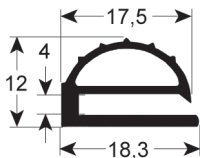

REPA Code	Länge	Farbe
LF3286141	2000 mm	grau

EINSCHRAUBDICHTUNG - 9458

Maßgeschneidert mit Magnet

REPA Code	Länge	Farbe
902602	2000 mm	grau

EINSCHRAUBDICHTUNG - 9200

Maßgeschneidert mit Magnet

REPA Code	Länge	Farbe
LF3286147	2000 mm	grau