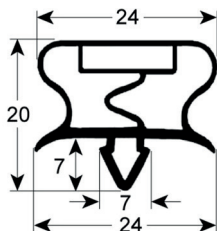

SCHOCKFROSTERDICHTUNG - 8048

Maßgeschneidert mit Magnet

REPA Code	Länge	Farbe
903040	2500 mm	grau/schwarz

SCHOCKFROSTERDICHTUNG - 8794

Maßgeschneidert mit Magnet

REPA Code	Länge	Farbe
903042	2500 mm	grau/schwarz