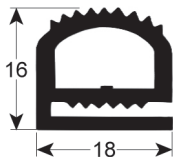

EINSCHRAUBDICHTUNG - 9170

Standardmaß ohne Magnet

REPA Code	Länge	Farbe
-	-	schwarz