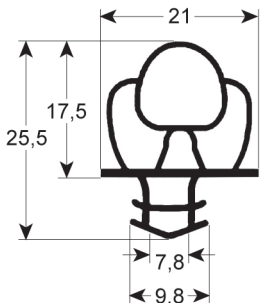

STECKDICHTUNG - 9650

Maßgeschneidert ohne Magnet

REPA Code	Länge	Farbe
902108	2500 mm	weiß