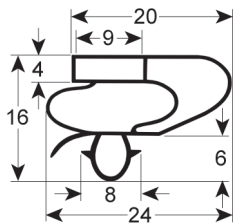

STECKDICHTUNG - 9150

Maßgeschneidert mit Magnet

REPA Code	Länge	Farbe
-	-	grau

STECKDICHTUNG - 9051

Standardmaß mit Magnet

REPA Code	Länge	Farbe
-	-	grau