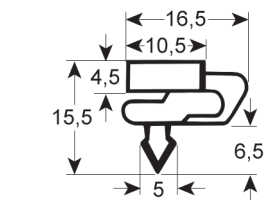

STECKDICHTUNG - 9032

Maßgeschneidert mit Magnet

REPA Code	Länge	Farbe
LF5125364	2300 mm	grau

STECKDICHTUNG - 9156

Standardmaß mit Magnet

REPA Code	Länge	Farbe
-	-	grau