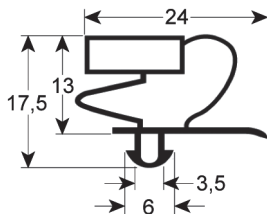

STECKDICHTUNG - 9012

Maßgeschneidert mit Magnet

REPA Code	Länge	Farbe
LF3286125	2000 mm	grau