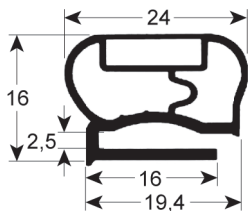

EINSCHRAUBDICHTUNG - 9200

Maßgeschneidert mit Magnet

REPA Code	Länge	Farbe
LF3286147	2000 mm	grau