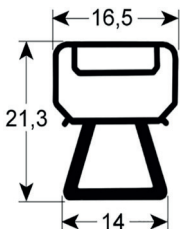

SCHOCKFROSTERDICHTUNG - 8195

Maßgeschneidert mit Magnet

REPA Code	Länge	Farbe
903041	2500 mm	schwarz

SCHOCKFROSTERDICHTUNG - 8162

Maßgeschneidert mit Magnet

REPA Code	Länge	Farbe
903044	2500 mm	schwarz

SCHOCKFROSTERDICHTUNG - 8166