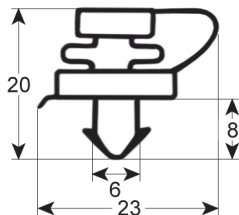

Maßgeschneidert mit Magnet

REPA Code	Länge	Farbe
LF5125364	2300 mm	grau

STECKDICHTUNG - 9156

Standardmaß mit Magnet

REPA Code	Länge	Farbe
-	-	grau

STECKDICHTUNG - 9157

Standardmaß mit Magnet

REPA Code	Länge	Farbe
-	-	grau