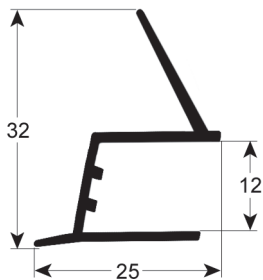

EINSCHRAUBDICHTUNG - 9910

Standardmaß ohne Magnet

REPA Code	Länge	Farbe
901646	735 mm	schwarz