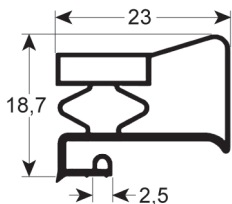

EINSCHRAUBDICHTUNG - 9949

Maßgeschneidert mit Magnet

REPA Code	Länge	Farbe
LF3286199	2000 mm	grau