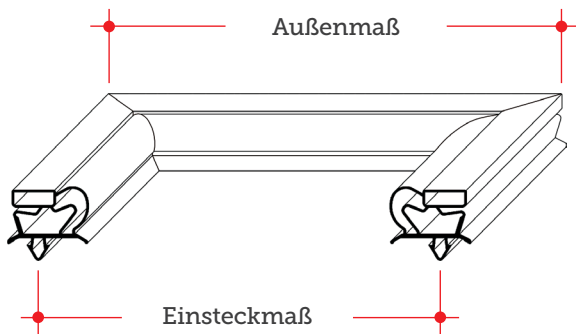

EINSCHRAUBDICHTUNG - 9035

Maßgeschneidert mit Magnet

REPA Code	Länge	Farbe
LF5125365	2300 mm	grau

EINSCHRAUBDICHTUNG - 9030

Maßgeschneidert mit Magnet

REPA Code	Länge	Farbe
902253	2500 mm	grau

Schockfrosterdichtungen