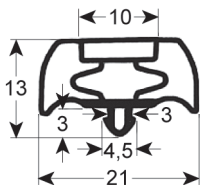

STECKDICHTUNG - 9252

Maßgeschneidert mit Magnet

REPA Code	Länge	Farbe
LF3286135	2000 mm	grau