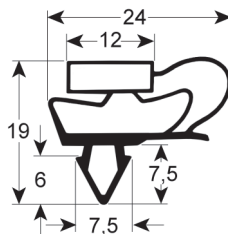

STECKDICHTUNG - 9057

Maßgeschneidert mit Magnet

REPA Code	Länge	Farbe
902347	2440 mm	schwarz

STECKDICHTUNG - 9141

Maßgeschneidert mit Magnet

REPA Code	Länge	Farbe
LF5125245	2500 mm	grau