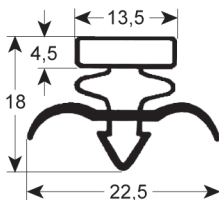

SCHOCKFROSTERDICHTUNG - 8195

Maßgeschneidert mit Magnet

REPA Code	Länge	Farbe
903041	2500 mm	schwarz

SCHOCKFROSTERDICHTUNG - 8162

Maßgeschneidert mit Magnet

REPA Code	Länge	Farbe
903044	2500 mm	schwarz

SCHOCKFROSTERDICHTUNG - 8166