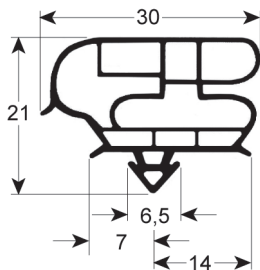

STECKDICHTUNG - 9796

Maßgeschneidert mit Magnet

REPA Code	Länge	Farbe
LF3286138	2000 mm	grau

STECKDICHTUNG - 9729

Maßgeschneidert ohne Magnet

REPA Code	Länge	Farbe
LF7111323	3000 mm	grau

STECKDICHTUNG - 9180