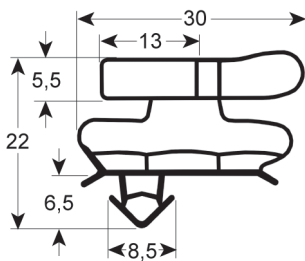

STECKDICHTUNG - 9505

Maßgeschneidert mit Magnet

REPA Code	Länge	Farbe
LF3286216	2300 mm	grau