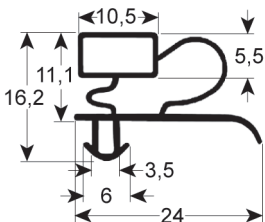

STECKDICHTUNG - 9333

Maßgeschneidert mit Magnet

REPA Code	Länge	Farbe
LF3186876	2000 mm	grau