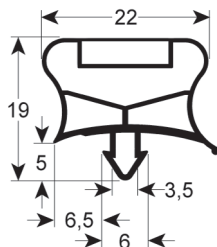

SCHOCKFROSTERDICHTUNG - 8794

Maßgeschneidert mit Magnet

REPA Code	Länge	Farbe
903042	2500 mm	grau/schwarz