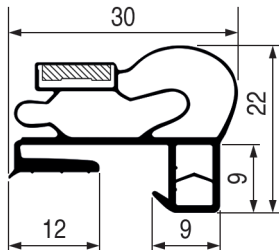

EINSCHRAUBDICHTUNG - 9034

Standardmaß mit Magnet

REPA Code	Länge	Farbe
-	-	weiß

EINSCHRAUBDICHTUNG - 9135

Standardmaß mit Magnet

REPA Code	Länge	Farbe
-	-	grau

EINSCHRAUBDICHTUNG - 9968

Standardmaß mit Magnet