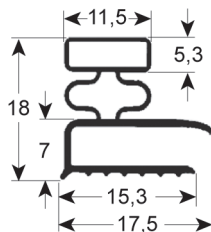

Maßgeschneidert mit Magnet

REPA Code	Länge	Farbe
LF3286140	2000 mm	weiß

EINSCHRAUBDICHTUNG - 9207

Maßgeschneidert mit Magnet

REPA Code	Länge	Farbe
LF3286163	2000 mm	grau

EINSCHRAUBDICHTUNG - 9031

Maßgeschneidert mit Magnet