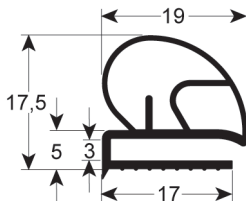

EINSCHRAUBDICHTUNG - 9102

Maßgeschneidert ohne Magnet

REPA Code	Länge	Farbe
LF3286194	2300 mm	grau

EINSCHRAUBDICHTUNG - 9158

Maßgeschneidert ohne Magnet

REPA Code	Länge	Farbe
LF3286195	2300 mm	grau

EINSCHRAUBDICHTUNG - 9710