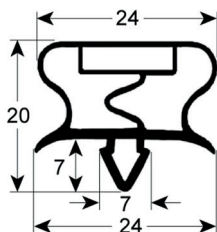

STECKDICHTUNG - 9798

Maßgeschneidert mit Magnet

REPA Code	Länge	Farbe
902038	2500 mm	grau

STECKDICHTUNG - 9743

Maßgeschneidert mit Magnet

REPA Code	Länge	Farbe
902304	2500 mm	grau

STECKDICHTUNG - 8195

Maßgeschneidert mit Magnet