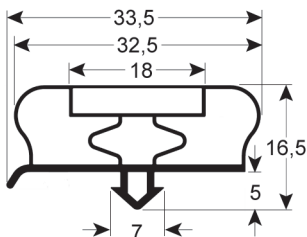

STECKDICHTUNG - 9192

Maßgeschneidert ohne Magnet

REPA Code	Länge	Farbe
902273	2500 mm	grau

STECKDICHTUNG - 9800

Maßgeschneidert mit Magnet

REPA Code	Länge	Farbe
LF2104619	2300 mm	grau