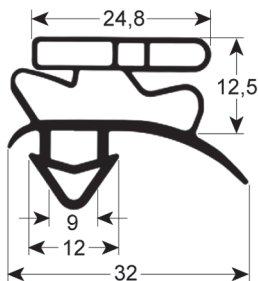

STECKDICHTUNG - 9057

Maßgeschneidert mit Magnet

REPA Code	Länge	Farbe
902347	2440 mm	schwarz

STECKDICHTUNG - 9141

Maßgeschneidert mit Magnet

REPA Code	Länge	Farbe
LF5125245	2500 mm	grau