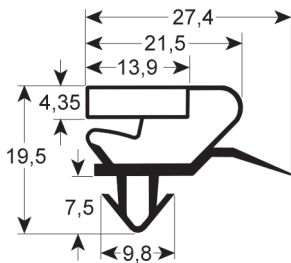

Maßgeschneidert mit Magnet

REPA Code	Länge	Farbe
LF5125245	2500 mm	grau

STECKDICHTUNG - 9014

Standardmaß		mit Magnet
REPA Code	Länge	Farbe
-	-	grau

STECKDICHTUNG - 9175

Standardmaß		mit Magnet
REPA Code	Länge	Farbe
-	-	grau