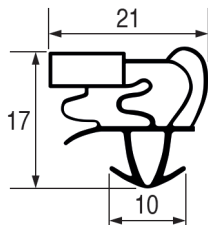

STECKDICHTUNG - 9157

Standardmaß mit Magnet

REPA Code	Länge	Farbe
-	-	grau

STECKDICHTUNG - 9033

Standardmaß mit Magnet

REPA Code	Länge	Farbe
-	-	grau