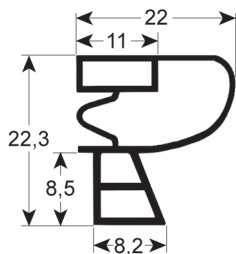

STECKDICHTUNG - 9950

Maßgeschneidert mit Magnet

REPA Code	Länge	Farbe
LF3286149	2000 mm	grau