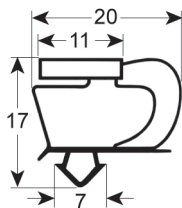

REPA Code	Länge	Farbe
902158	1200 mm	weiß

STECKDICHTUNG - 9251

Standardmaß mit Magnet

REPA Code	Länge	Farbe
-	-	grau

STECKDICHTUNG - 9052

Standardmaß mit Magnet

REPA Code	Länge	Farbe
-	-	schwarz

STECKDICHTUNG - 9042