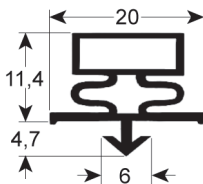

REPA Code	Länge	Farbe
LF2104619	2300 mm	grau

STECKDICHTUNG - 9252

Maßgeschneidert mit Magnet

REPA Code	Länge	Farbe
LF3286135	2000 mm	grau

STECKDICHTUNG - 9055

Maßgeschneidert mit Magnet

REPA Code	Länge	Farbe
LF3286116	2350 mm	grau