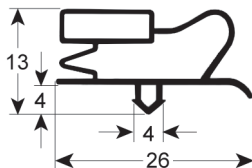

STECKDICHTUNG - 9013

Maßgeschneidert mit Magnet

REPA Code	Länge	Farbe
902594	2000 mm	grau