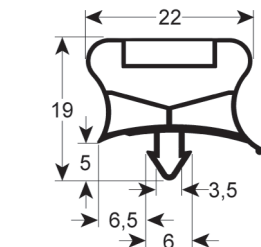

STECKDICHTUNG - 9753

Maßgeschneidert mit Magnet

REPA Code	Länge	Farbe
LF3286128	2000 mm	grau

STECKDICHTUNG - 9794

Maßgeschneidert mit Magnet

REPA Code	Länge	Farbe
901171	2000 mm	grau