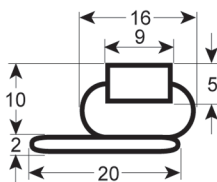

EINSCHRAUBDICHTUNG - 9034

Standardmaß mit Magnet

REPA Code	Länge	Farbe
-	-	weiß

EINSCHRAUBDICHTUNG - 9135

Standardmaß mit Magnet

REPA Code	Länge	Farbe
-	-	grau

EINSCHRAUBDICHTUNG - 9968

Standardmaß mit Magnet

REPA Code	Länge	Farbe
-	-	weiß

EINSCHRAUBDICHTUNG - 9170

Standardmaß ohne Magnet

REPA Code	Länge	Farbe
-	-	schwarz

EINSCHRAUBDICHTUNG - 9910

Standardmaß ohne Magnet

REPA Code	Länge	Farbe
901646	735 mm	schwarz