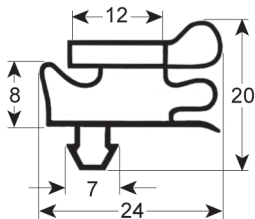

REPA Code	Länge	Farbe
902158	1200 mm	weiß

STECKDICHTUNG - 9251

Standardmaß mit Magnet

REPA Code	Länge	Farbe
-	-	grau

STECKDICHTUNG - 9052

Standardmaß mit Magnet

REPA Code	Länge	Farbe
-	-	schwarz

STECKDICHTUNG - 9042