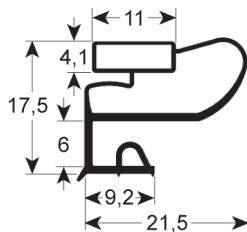

EINSCHRAUBDICHTUNG - 9663

Maßgeschneidert mit Magnet

REPA Code	Länge	Farbe
LF3286139	2000 mm	weiß