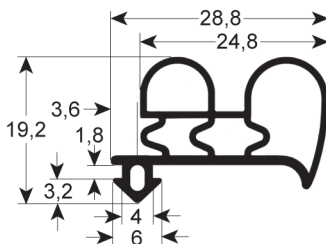

STECKDICHTUNG - 9430

Maßgeschneidert ohne Magnet

REPA Code	Länge	Farbe
LF3186711	2200 mm	grau