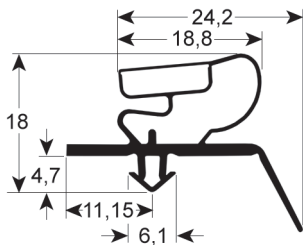

STECKDICHTUNG - 9401

Maßgeschneidert mit Magnet

REPA Code	Länge	Farbe
902036	2500 mm	schwarz