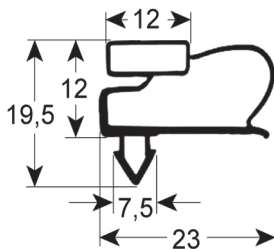

STECKDICHTUNG - 9150

Maßgeschneidert mit Magnet

REPA Code	Länge	Farbe
-	-	grau

STECKDICHTUNG - 9051

Standardmaß mit Magnet

REPA Code	Länge	Farbe
-	-	grau