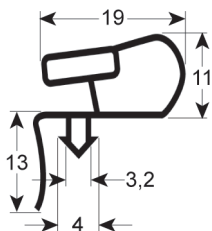

STECKDICHTUNG - 9952

Maßgeschneidert mit Magnet

REPA Code	Länge	Farbe
-	-	grau