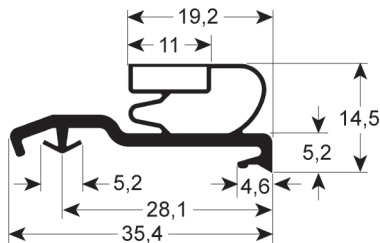

STECKDICHTUNG - 9724

Maßgeschneidert mit Magnet

REPA Code	Länge	Farbe
LF3286192	2000 mm	grau