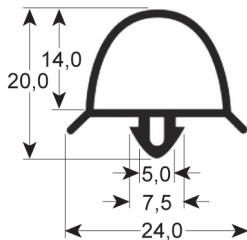

STECKDICHTUNG - 9729

Maßgeschneidert ohne Magnet

REPA Code	Länge	Farbe
LF7111323	3000 mm	grau