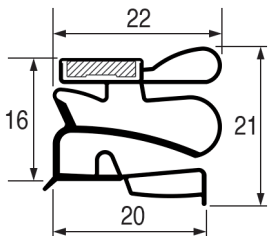

EINSCHRAUBDICHTUNG - 9034

Standardmaß mit Magnet

REPA Code	Länge	Farbe
-	-	weiß

EINSCHRAUBDICHTUNG - 9135

Standardmaß mit Magnet

REPA Code	Länge	Farbe
-	-	grau

EINSCHRAUBDICHTUNG - 9968

Standardmaß mit Magnet

REPA Code	Länge	Farbe
-	-	weiß

EINSCHRAUBDICHTUNG - 9170

Standardmaß ohne Magnet

REPA Code	Länge	Farbe
-	-	schwarz

EINSCHRAUBDICHTUNG - 9910

Standardmaß ohne Magnet

REPA Code	Länge	Farbe
901646	735 mm	schwarz