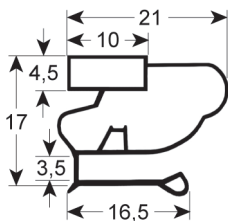

EINSCHRAUBDICHTUNG - 9034

Standardmaß mit Magnet

REPA Code	Länge	Farbe
-	-	weiß

EINSCHRAUBDICHTUNG - 9135

Standardmaß mit Magnet

REPA Code	Länge	Farbe
-	-	grau

EINSCHRAUBDICHTUNG - 9968

Standardmaß mit Magnet