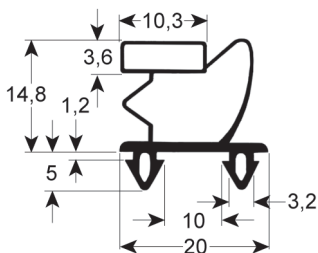

STECKDICHTUNG - 9795

Maßgeschneidert mit Magnet

REPA Code	Länge	Farbe
902377	2600 mm	weiß