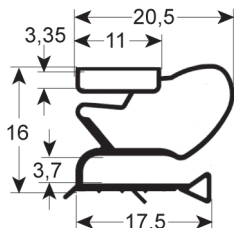

EINSCHRAUBDICHTUNG - 9515

Maßgeschneidert mit Magnet

REPA Code	Länge	Farbe
LF3286141	2000 mm	grau