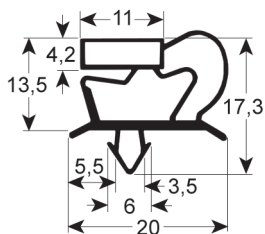

Ihr Profil-Guide für Kälteabdichtungen

Maßgeschneidert und Standardmaß:
Steckdichtungen, Einschraubdichtungen,
Schockfrosterdichtungen

Bestellen Sie diesen
Profil-Guide!

Die Daten und Abbildungen können ohne vorherige Ankündigung geändert werden. REPA haftet nicht für Fehler, die in diesem Dokument enthalten sind oder sich aus dessen Verwendung ergeben. Alle Rechte vorbehalten. Kein Teil dieser Broschüre darf ohne die schriftliche Genehmigung von REPA kopiert werden.

Inhalt

Steckdichtungen	4
Einschraubdichtungen	27
Schockfrosterdichtungen	34
Zubehör für schnelle Reparatur und Wartung	37

Steckdichtungen

STECKDICHTUNG - 9048

Maßgeschneidert mit Magnet

REPA Code	Länge	Farbe
903080	2000 mm	grau