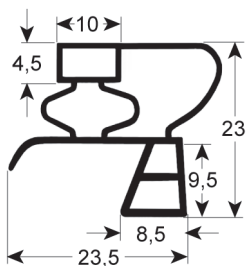

Ihr Profil-Guide für Kälteabdichtungen

Maßgeschneidert und Standardmaß:
Steckdichtungen, Einschraubdichtungen,
Schockfrosterdichtungen

Bestellen Sie diesen
Profil-Guide!

Die Daten und Abbildungen können ohne vorherige Ankündigung geändert werden. REPA haftet nicht für Fehler, die in diesem Dokument enthalten sind oder sich aus dessen Verwendung ergeben. Alle Rechte vorbehalten. Kein Teil dieser Broschüre darf ohne die schriftliche Genehmigung von REPA kopiert werden.

Inhalt

Steckdichtungen	4
Einschraubdichtungen	27
Schockfrosterdichtungen	34
Zubehör für schnelle Reparatur und Wartung	37

Steckdichtungen

STECKDICHTUNG - 9048

Maßgeschneidert mit Magnet

REPA Code	Länge	Farbe
903080	2000 mm	grau