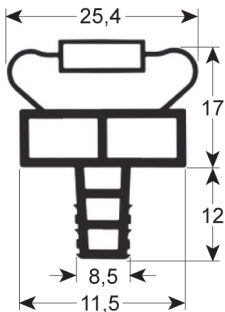

STECKDICHTUNG - 9319

Maßgeschneidert mit Magnet

REPA Code	Länge	Farbe
902363	2440 mm	grau