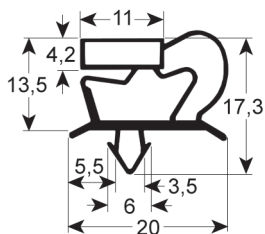

SCHOCKFROSTERDICHTUNG - 8048

Maßgeschneidert mit Magnet

REPA Code	Länge	Farbe
903040	2500 mm	grau/schwarz