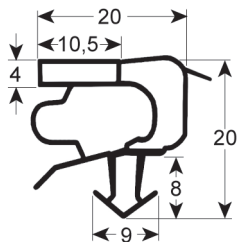

STECKDICHTUNG - 9152

Standardmaß mit Magnet

REPA Code	Länge	Farbe
-	-	grau