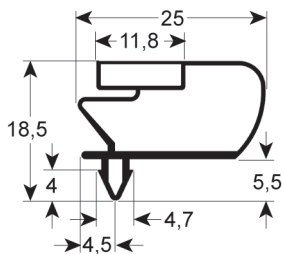

STECKDICHTUNG - 9796

Maßgeschneidert mit Magnet

REPA Code	Länge	Farbe
LF3286138	2000 mm	grau