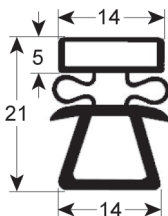

STECKDICHTUNG - 9162

Maßgeschneidert mit Magnet

REPA Code	Länge	Farbe
902269	2500 mm	grau