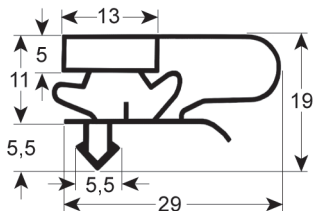

STECKDICHTUNG - 9014

Standardmaß		mit Magnet
REPA Code	Länge	Farbe
-	-	grau