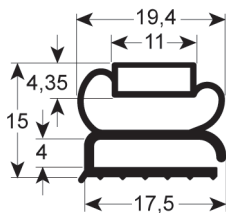

EINSCHRAUBDICHTUNG - 9207

Maßgeschneidert mit Magnet

REPA Code	Länge	Farbe
LF3286163	2000 mm	grau