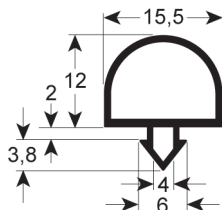

STECKDICHTUNG - 9728

Maßgeschneidert ohne Magnet

REPA Code	Länge	Farbe
LF3286190	2300 mm	grau