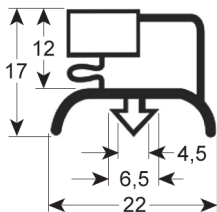

STECKDICHTUNG - 9015

Maßgeschneidert mit Magnet

REPA Code	Länge	Farbe
LF3286154	2000 mm	grau

STECKDICHTUNG - 9706

Maßgeschneidert mit Magnet

REPA Code	Länge	Farbe
LF3286158	2600 mm	grau