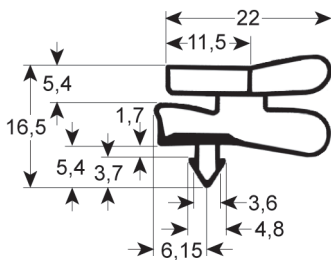

STECKDICHTUNG - 9237

Maßgeschneidert mit Magnet

REPA Code	Länge	Farbe
900097	2000 mm	grau

STECKDICHTUNG - 9050

Maßgeschneidert mit Magnet

REPA Code	Länge	Farbe
902593	2000 mm	grau

STECKDICHTUNG - 9151

Maßgeschneidert mit Magnet