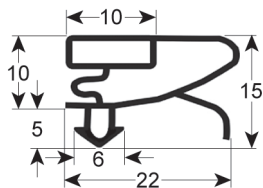

STECKDICHTUNG - 9753

Maßgeschneidert mit Magnet

REPA Code	Länge	Farbe
LF3286128	2000 mm	grau

STECKDICHTUNG - 9794

Maßgeschneidert mit Magnet

REPA Code	Länge	Farbe
901171	2000 mm	grau