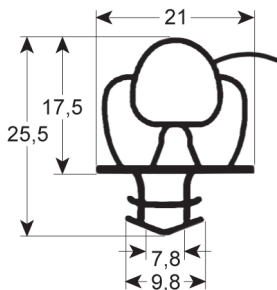

Standardmaß mit Magnet

REPA Code	Länge	Farbe
-	-	weiß

STECKDICHTUNG - 9152

Standardmaß mit Magnet

REPA Code	Länge	Farbe
-	-	grau

STECKDICHTUNG - 9996

Standardmaß ohne Magnet

REPA Code	Länge	Farbe
-	-	schwarz