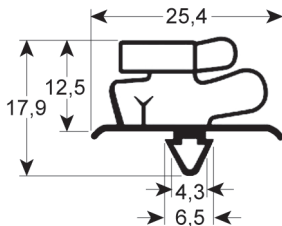

STECKDICHTUNG - 9015

Maßgeschneidert mit Magnet

REPA Code	Länge	Farbe
LF3286154	2000 mm	grau

STECKDICHTUNG - 9706

Maßgeschneidert mit Magnet

REPA Code	Länge	Farbe
LF3286158	2600 mm	grau