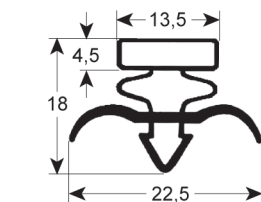

REPA Code	Länge	Farbe
902274	2500 mm	grau
902611	2500 mm	schwarz

STECKDICHTUNG - 9162

Maßgeschneidert mit Magnet

REPA Code	Länge	Farbe
902269	2500 mm	grau

STECKDICHTUNG - 9036

Maßgeschneidert mit Magnet

REPA Code	Länge	Farbe
LF3286130	2500 mm	grau