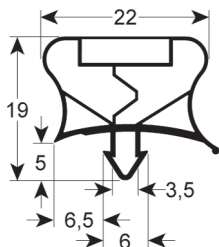

STECKDICHTUNG - 9792

Maßgeschneidert mit Magnet

REPA Code	Länge	Farbe
LF3286214	2000 mm	grau

STECKDICHTUNG - 9798

Maßgeschneidert mit Magnet

REPA Code	Länge	Farbe
902038	2500 mm	grau