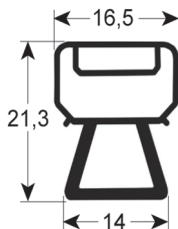

STECKDICHTUNG - 9166

Maßgeschneidert	mit Magnet	
REPA Code	Länge	Farbe
902029	2500 mm	grau