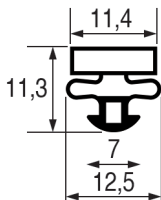

STECKDICHTUNG - 9032

Maßgeschneidert mit Magnet

REPA Code	Länge	Farbe
LF5125364	2300 mm	grau

STECKDICHTUNG - 9156

Standardmaß mit Magnet

REPA Code	Länge	Farbe
-	-	grau