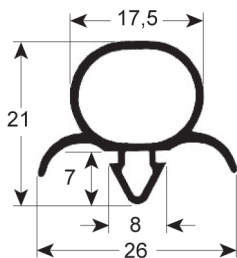

STECKDICHTUNG - 9192

Maßgeschneidert ohne Magnet

REPA Code	Länge	Farbe
902273	2500 mm	grau

STECKDICHTUNG - 9800

Maßgeschneidert mit Magnet

REPA Code	Länge	Farbe
LF2104619	2300 mm	grau