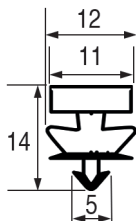

REPA Code	Länge	Farbe
LF3286146	2000	schwarz

STECKDICHTUNG - 9950

Maßgeschneidert mit Magnet

REPA Code	Länge	Farbe
LF3286149	2000 mm	grau

STECKDICHTUNG - 9154

Maßgeschneidert mit Magnet

REPA Code	Länge	Farbe
LF3286186	2550 mm	weiß