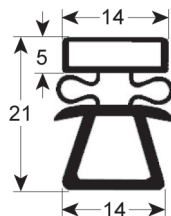

SCHOCKFROSTERDICHTUNG - 8162

Maßgeschneidert mit Magnet

REPA Code	Länge	Farbe
903044	2500 mm	schwarz