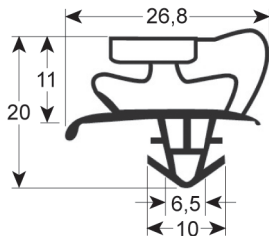

STECKDICHTUNG - 9055

Maßgeschneidert mit Magnet

REPA Code	Länge	Farbe
LF3286116	2350 mm	grau