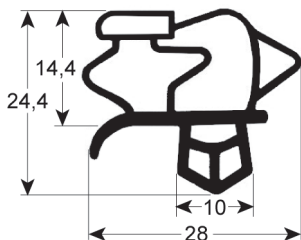

STECKDICHTUNG - 9793

Maßgeschneidert mit Magnet

REPA Code	Länge	Farbe
LF3286133	2000 mm	weiß