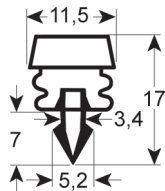

STECKDICHTUNG - 9317

Maßgeschneidert mit Magnet

REPA Code	Länge	Farbe
-	-	schwarz

STECKDICHTUNG - 9319

Maßgeschneidert mit Magnet

REPA Code	Länge	Farbe
902363	2440 mm	grau

STECKDICHTUNG - 9314

Standardmaß mit Magnet