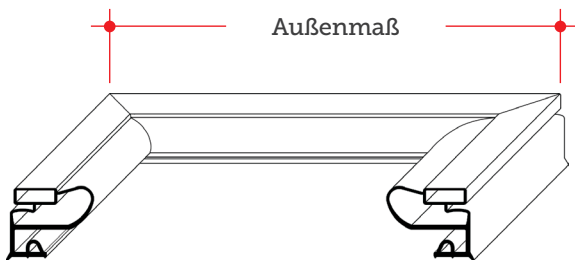

Einschraubdichtungen