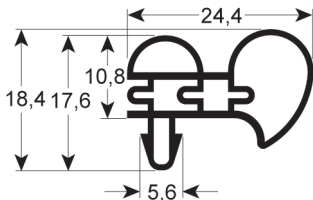

STECKDICHTUNG - 9431

Maßgeschneidert ohne Magnet

REPA Code	Länge	Farbe
LF3186880	2000 mm	grau