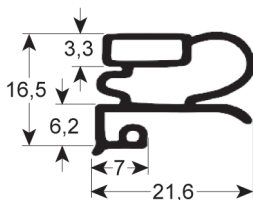

EINSCHRAUBDICHTUNG - 9030

Maßgeschneidert mit Magnet

REPA Code	Länge	Farbe
902253	2500 mm	grau