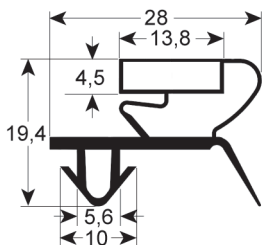

STECKDICHTUNG - 9505

Maßgeschneidert mit Magnet

REPA Code	Länge	Farbe
LF3286216	2300 mm	grau

STECKDICHTUNG - 9019

Standardmaß mit Magnet

REPA Code	Länge	Farbe
-	-	schwarz/weiß

STECKDICHTUNG - 9044

Maßgeschneidert mit Magnet