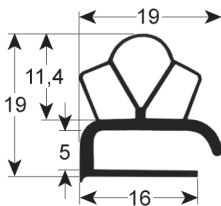

EINSCHRAUBDICHTUNG - 9191

Maßgeschneidert ohne Magnet

REPA Code	Länge	Farbe
LF3286200	2300 mm	grau