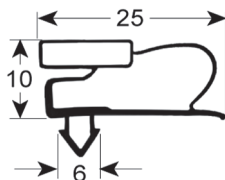

STECKDICHTUNG - 9050

Maßgeschneidert mit Magnet

REPA Code	Länge	Farbe
902593	2000 mm	grau