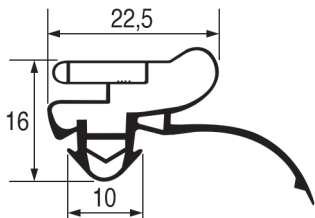

REPA Code	Länge	Farbe
LF3286182	2000 mm	schwarz
LF3286183	2000 mm	grau

STECKDICHTUNG - 9150

Maßgeschneidert mit Magnet

REPA Code	Länge	Farbe
-	-	grau

STECKDICHTUNG - 9051

Standardmaß mit Magnet

REPA Code	Länge	Farbe
-	-	grau