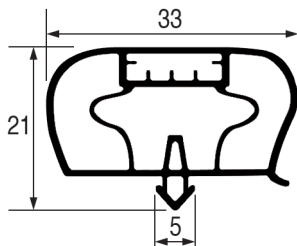

STECKDICHTUNG - 1051

Maßgeschneidert mit Magnet

REPA Code	Länge	Farbe
LF5135026	2300	grau