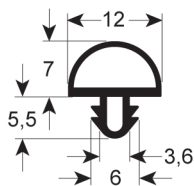

STECKDICHTUNG - 9021

Standardmaß mit Magnet

REPA Code	Länge	Farbe
-	-	grau

STECKDICHTUNG - 9728

Maßgeschneidert ohne Magnet

REPA Code	Länge	Farbe
LF3286190	2300 mm	grau

STECKDICHTUNG - 9722

Maßgeschneidert ohne Magnet