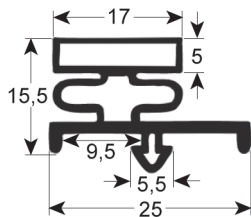

STECKDICHTUNG - 9053

Maßgeschneidert mit Magnet

REPA Code	Länge	Farbe
LF3286137	2000 mm	grau

STECKDICHTUNG - 9185

Maßgeschneidert mit Magnet

REPA Code	Länge	Farbe
902271	2500 mm	grau