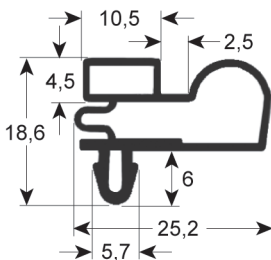

STECKDICHTUNG - 9010

Maßgeschneidert mit Magnet

REPA Code	Länge	Farbe
LF3186767	2000 mm	schwarz