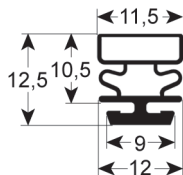

STECKDICHTUNG - 9322

Maßgeschneidert mit Magnet

REPA Code	Länge	Farbe
LF3286121	2000 mm	grau