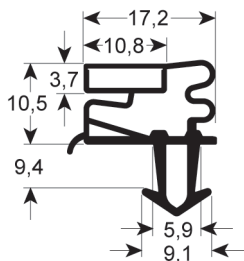

STECKDICHTUNG - 9275

Maßgeschneidert mit Magnet

REPA Code	Länge	Farbe
LF3286193	2000 mm	grau

STECKDICHTUNG - 9500

Maßgeschneidert mit Magnet

REPA Code	Länge	Farbe
LF3286188	2550 mm	grau