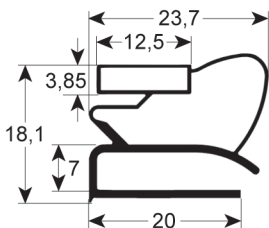

EINSCHRAUBDICHTUNG - 9954

Maßgeschneidert mit Magnet

REPA Code	Länge	Farbe
LF3186867	2000 mm	grau
LF5099943	2000 mm	weiß