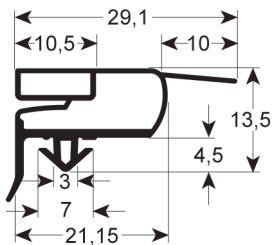

STECKDICHTUNG - 9773

Maßgeschneidert mit Magnet

REPA Code	Länge	Farbe
LF3286123	2000 mm	grau