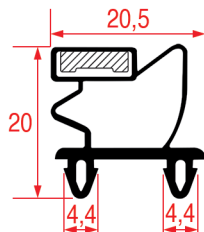

Cod. REPA	Lunghezza	Colore
3286124	2000 mm	grigio

PROFILO A INCASTRO - 1007

Su misura

Barra magnetica

Cod. REPA	Lunghezza	Colore
3186767	2000 mm	nero

PROFILO A INCASTRO - 1008

Su misura

Barra magnetica