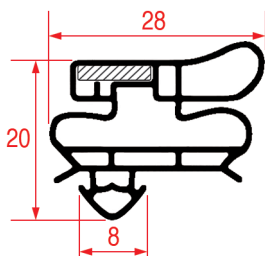

Su misura Barra magnetica

Su misura Barra magnetica

Cod. REPA	Lunghezza	Colore
3186874	2000 mm	grigio

Cod. REPA	Lunghezza	Colore
5125902	2500 mm	grigio/nero

PROFILO A INCASTRO - 9799

PROFILO A INCASTRO - 1002

Su misura

Su misura Barra magnetica

Cod. REPA	Lunghezza	Colore
3286122	2000 mm	grigio

PROFILO A INCASTRO - 1003

Su misura

Barra magnetica

Cod. REPA	Lunghezza	Colore
3186876	2000 mm	grigio

PROFILO A INCASTRO - 1004

Misure standard disponibili

PROFILO A INCASTRO - 1005

Su misura

Barra magnetica

Cod. REPA	Lunghezza	Colore
3286123	2000 mm	grigio

PROFILO A INCASTRO - 1006

Su misura

Barra magnetica

PROFILO A INCASTRO - 1049

Su misura

PROFILO A INCASTRO - 1050

Misure standard disponibili

PROFILO A INCASTRO - 1051

Su misura

Barra magnetica

Cod. REPA	Lunghezza	Colore
5135026	2300 mm	grigio