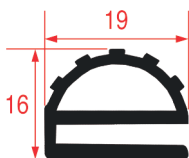

GUARNIZIONE PER CELLA - 9159

Cod. REPA	Lunghezza	Colore
3286142	7 m	bianco
3286143	20 m	bianco

GUARNIZIONE PER CELLA - 9935

Cod. REPA	Lunghezza	Colore
3286523	3 m	nero
3286524	7 m	nero