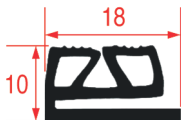

GUARNIZIONE PER CELLA - 9903

Cod. REPA	Lunghezza	Colore
3286513	8 m	bianco
3286514	25 m	bianco

GUARNIZIONE PER CELLA - 9160

Cod. REPA	Lunghezza	Colore
3286515	6 m	bianco
3286516	25 m	bianco