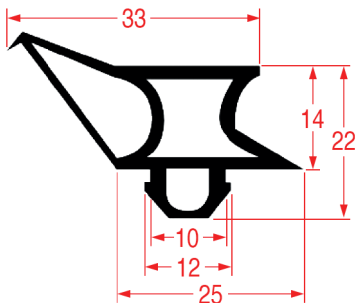

PROFILO A INCASTRO - 9173

Su misura