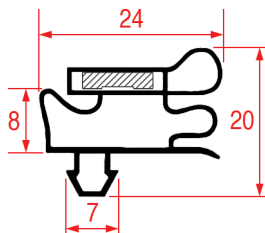

PROFILO A INCASTRO - 1084

Misure standard disponibili

PROFILO A INCASTRO - 1085

Misure standard disponibili