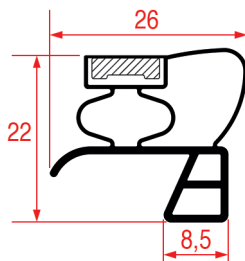

Guarnizioni per la Refrigerazione Guida ai profili

Realizzate su misura a incastro,
a mezzo bordo e per celle

100+ Profili
di guarnizioni
disponibili!

Personalizzabile

Siamo qui
per voi!

I dati e le immagini contenuti in questo documento potrebbero essere soggetti a modifiche senza preavviso. REPA non può essere ritenuta responsabile di eventuali errori contenuti in questo documento o derivanti dal suo utilizzo. Tutti i diritti sono riservati. Nessuna sezione di questa pubblicazione può essere riprodotta senza l'autorizzazione scritta di REPA.

Sommario

Profili a incastro	4
Profili a mezzo bordo	34
Profili per celle frigorifere	40
Articoli per la manutenzione e materiali di consumo	51

Per abbattitori di temperatura

PROFILO A INCASTRO - 1001

PROFILO A INCASTRO - 3001

Su misura Barra magnetica

Su misura Barra magnetica

Cod. REPA	Lunghezza	Colore
3186874	2000 mm	grigio

Cod. REPA	Lunghezza	Colore
5125902	2500 mm	grigio/nero

PROFILO A INCASTRO - 9799

PROFILO A INCASTRO - 1002