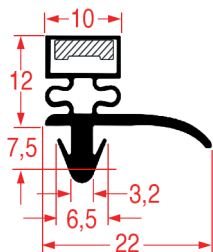

PROFILO A INCASTRO - 9040

Su misura