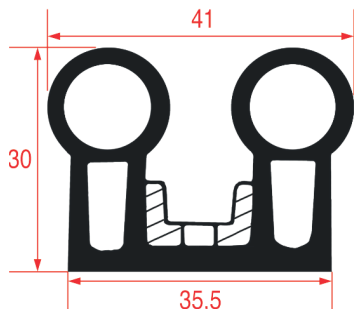

GUARNIZIONE PER CELLA - 9986

Cod. REPA	Lunghezza	Colore
3186794	2,5 m	nero

Incluso rinforzatore