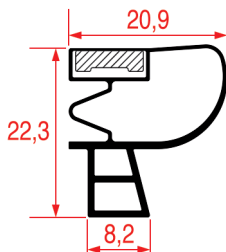

Su misura Barra magnetica

Su misura Barra magnetica

Cod. REPA	Lunghezza	Colore
3186874	2000 mm	grigio

Cod. REPA	Lunghezza	Colore
5125902	2500 mm	grigio/nero

PROFILO A INCASTRO - 9799

PROFILO A INCASTRO - 1002

Su misura

Su misura Barra magnetica

Cod. REPA	Lunghezza	Colore
3286122	2000 mm	grigio

PROFILO A INCASTRO - 1003

Su misura

Barra magnetica

Cod. REPA	Lunghezza	Colore
3186876	2000 mm	grigio

PROFILO A INCASTRO - 1004

Misure standard disponibili

PROFILO A INCASTRO - 1005

Su misura

Barra magnetica

Cod. REPA	Lunghezza	Colore
3286123	2000 mm	grigio

PROFILO A INCASTRO - 1006

Su misura

Barra magnetica

PROFILO A INCASTRO - 1052

Su misura

Barra magnetica

Cod. REPA	Lunghezza	Colore
3286216	2300 mm	grigio

PROFILO A INCASTRO - 1053

Misure standard disponibili

PROFILO A INCASTRO - 1054

Su misura