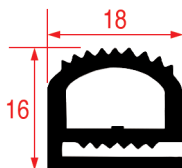

PROFILO MEZZO BORDO - 2016

Su misura		Barra
Cod. REPA	Lunghezza	Colore
3286200	2300 mm	grigio

PROFILO MEZZO BORDO - 2017

Su misura	
-----------	--

PROFILO MEZZO BORDO - 2018

Misure standard disponibili

PROFILO MEZZO BORDO - 2019

Misure standard disponibili

PROFILO MEZZO BORDO - 2021

Misure standard disponibili

PROFILO MEZZO BORDO - 2022

Misure standard disponibili

PROFILO MEZZO BORDO - 2023

Barra

Cod. REPA	Lunghezza	Colore
5125380	735 mm	nero