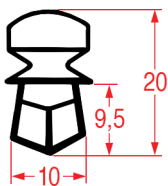

Misure standard disponibili

PROFILO A INCASTRO - 1093

Misure standard disponibili

PROFILO A INCASTRO - 1094

Misure standard disponibili

PROFILO A INCASTRO - 9299

Su misura Barra magnetica

Cod. REPA	Lunghezza	Colore
7144994	2500 mm	-
7137678	25000 mm	-

Cod. REPA	Lunghezza	Colore
7133997	2500 mm	-

PROFILO A INCASTRO - 9385

Su misura

PROFILO A INCASTRO - 9938

Su misura

Barra magnetica

Cod. REPA	Lunghezza	Colore
7128502	2500 mm	-
7138862	25000 mm	-

PROFILO A INCASTRO - 9978