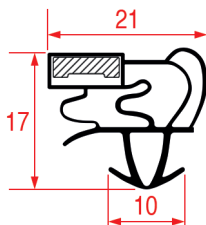

PROFILO A INCASTRO - 1088

Su misura Barra magnetica

Cod. REPA	Lunghezza	Colore
5125362	2300 mm	bianco

PROFILO A INCASTRO - 1089

Su misura

Barra magnetica

Cod. REPA	Lunghezza	Colore
5125242	2500 mm	grigio

PROFILO A INCASTRO - 1090

Su misura

Barra magnetica

Cod. REPA	Lunghezza	Colore
5125246	2500 mm	grigio

PROFILO A INCASTRO - 1091

Su misura

Barra magnetica

Cod. REPA	Lunghezza	Colore
5125364	2300 mm	grigio

PROFILO A INCASTRO - 1092

Misure standard disponibili

PROFILO A INCASTRO - 1093

Misure standard disponibili

PROFILO A INCASTRO - 1094

Misure standard disponibili

PROFILO A INCASTRO - 9299

Su misura Barra magnetica

Cod. REPA	Lunghezza	Colore
7144994	2500 mm	-
7137678	25000 mm	-