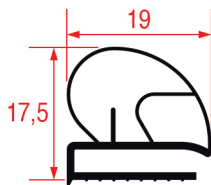

PROFILO MEZZO BORDO - 2012

Su misura		Barra
Cod. REPA	Lunghezza	Colore
3286196	2300 mm	grigio

PROFILO MEZZO BORDO - 2013

Su misura		Barra
Cod. REPA	Lunghezza	Colore
3286197	2300 mm	grigio