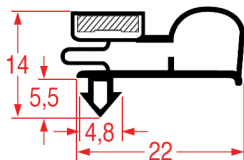

PROFILO A INCASTRO - 1026

Su misura

Barra

Cod. REPA	Lunghezza	Colore
3186078	2500 mm	bianco

PROFILO A INCASTRO - 1027

Su misura

Barra

Cod. REPA	Lunghezza	Colore
3186880	2000 mm	grigio