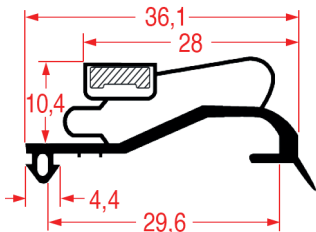

Misure standard disponibili

PROFILO A INCASTRO - 1005

Su misura

Barra magnetica

Cod. REPA	Lunghezza	Colore
3286123	2000 mm	grigio

PROFILO A INCASTRO - 1006

Su misura

Barra magnetica

Cod. REPA	Lunghezza	Colore
3286119	2600 mm	bianco

PROFILO A INCASTRO - 1009

Su misura

Barra magnetica

Cod. REPA	Lunghezza	Colore
3286125	2000 mm	grigio

PROFILO A INCASTRO - 1010

Su misura

Barra magnetica

PROFILO A INCASTRO - 1063

Misure standard disponibili

PROFILO A INCASTRO - 1064

Su misura		Barra
Cod. REPA	Lunghezza	Colore
3286190	2300 mm	grigio

PROFILO A INCASTRO - 1065

Su misura		Barra
Cod. REPA	Lunghezza	Colore
3286191	2300 mm	grigio

PROFILO A INCASTRO - 9172

Su misura		Barra magnetica
Cod. REPA	Lunghezza	Colore
5194671	2200 mm	-

PROFILO A INCASTRO - 9173

Su misura	
-----------	--

PROFILO A INCASTRO - 1066

Su misura

Barra magnetica

Cod. REPA	Lunghezza	Colore
3286192	2000 mm	grigio