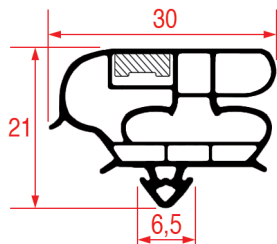

PROFILO A INCASTRO - 1047

Su misura

Barra

Cod. REPA	Lunghezza	Colore
7111323	3000 mm	grigio

PROFILO A INCASTRO - 1048

Su misura

Barra magnetica

Cod. REPA	Lunghezza	Colore
3286138	2000 mm	grigio