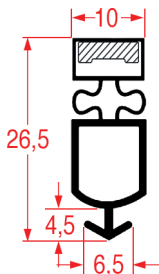

Misure standard disponibili

PROFILO A INCASTRO - 1093

Misure standard disponibili

PROFILO A INCASTRO - 1094

Misure standard disponibili

PROFILO A INCASTRO - 9299

Su misura Barra magnetica

Cod. REPA	Lunghezza	Colore
7144994	2500 mm	-
7137678	25000 mm	-

PROFILO A INCASTRO - 9321

Su misura Barra magnetica

Cod. REPA	Lunghezza	Colore
5186349	2440 mm	-

PROFILO A INCASTRO - 9327

Su misura

PROFILO A INCASTRO - 9380

Su misura

Barra magnetica