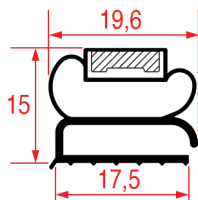

Misure standard disponibili

PROFILO A INCASTRO - 1093

Misure standard disponibili

PROFILO A INCASTRO - 1094

Misure standard disponibili

PROFILO A INCASTRO - 9299

Su misura Barra magnetica

Cod. REPA	Lunghezza	Colore
7144994	2500 mm	-
7137678	25000 mm	-

Cod. REPA	Lunghezza	Colore
7133997	2500 mm	-

PROFILO A INCASTRO - 9385

Su misura

PROFILO A INCASTRO - 9938

Su misura

Barra magnetica

Cod. REPA	Lunghezza	Colore
7128502	2500 mm	-
7138862	25000 mm	-

PROFILO A INCASTRO - 9978

Su misura

Vuoi saperne di più?

Profili guarnizioni
a incastro

Profili guarnizioni
mezzo bordo

PROFILO MEZZO BORDO - 2001

Su misura		Barra magnetica
Cod. REPA	Lunghezza	Colore
3286139	2000 mm	bianco
3286218 2pz	1300x600 mm	bianco
3286219 2pz	2000x1000 mm	bianco

PROFILO MEZZO BORDO - 2002

Su misura		Barra magnetica
Cod. REPA	Lunghezza	Colore
3286140	2000 mm	bianco
3286220 2pz	1300x600 mm	bianco
3286221 2pz	2000x1000 mm	bianco

PROFILO MEZZO BORDO - 2003

Su misura		Barra magnetica
Cod. REPA	Lunghezza	Colore
3286163	2000 mm	grigio