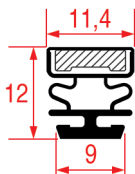

PROFILO A INCASTRO - 1037

Su misura		Barra magnetica
Cod. REPA	Lunghezza	Colore
3286121	2000 mm	grigio

PROFILO A INCASTRO - 9199

Su misura		Barra magnetica
Cod. REPA	Lunghezza	Colore
7155144	2550 mm	-