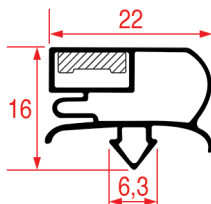

PROFILO A INCASTRO - 1042

Su misura		Barra magnetica
Cod. REPA	Lunghezza	Colore
3286154	2000 mm	grigio