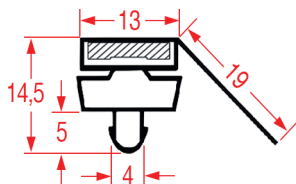

PROFILO A INCASTRO - 9385

Su misura