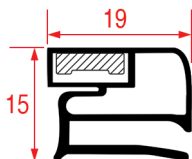

PROFILO MEZZO BORDO - 2008

Su misura		Barra magnetica
Cod. REPA	Lunghezza	Colore
3286153	2000 mm	grigio