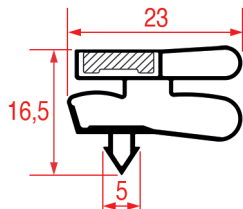

PROFILO A INCASTRO - 1012

Su misura		Barra magnetica
Cod. REPA	Lunghezza	Colore
3286126	2000 mm	bianco
3286162	2000 mm	nero