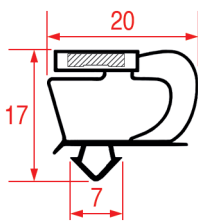

PROFILO A INCASTRO - 1080

Su misura

Barra magnetica

Cod. REPA	Lunghezza	Colore
5125259	2440 mm	grigio

PROFILO A INCASTRO - 1081

Barra magnetica

Cod. REPA	Lunghezza	Colore
5125368	1200 mm	bianco

PROFILO A INCASTRO - 1082