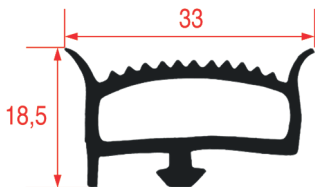

GUARNIZIONE PER CELLA - 9779

Cod. REPA	Lunghezza	Colore
3286501	6 m	bianco
3286502	20 m	bianco

GUARNIZIONE PER CELLA - 9957

Cod. REPA	Lunghezza	Colore
3286539	6 m	nero
3286540	12 m	nero