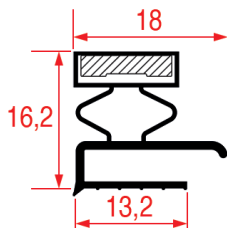

PROFILO MEZZO BORDO - 2003

Su misura		Barra magnetica
Cod. REPA	Lunghezza	Colore
3286163	2000 mm	grigio

PROFILO MEZZO BORDO - 2004

Su misura		Barra magnetica
Cod. REPA	Lunghezza	Colore
3186875	2000 mm	grigio