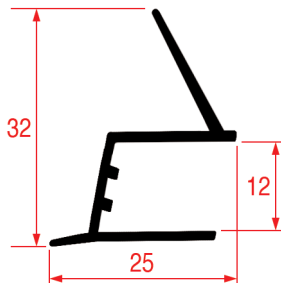

Misure standard disponibili

PROFILO MEZZO BORDO - 2021

Misure standard disponibili

PROFILO MEZZO BORDO - 2022

Misure standard disponibili

PROFILO MEZZO BORDO - 2023

Barra

Cod. REPA	Lunghezza	Colore
5125380	735 mm	nero

PROFILO MEZZO BORDO - 2024

Misure standard disponibili

PROFILO MEZZO BORDO - 2025

Su misura Barra magnetica

Cod. REPA	Lunghezza	Colore
5125365	2300 mm	grigio

PROFILO MEZZO BORDO - 2026

Su misura Barra magnetica