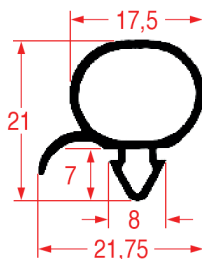

PROFILO A INCASTRO - 9196

Su misura		Barra magnetica
Cod. REPA	Lunghezza	Colore
5145456	2500 mm	-