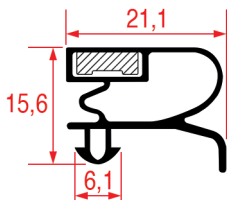

PROFILO A INCASTRO - 1014

Su misura

Barra magnetica

Cod. REPA	Lunghezza	Colore
3286128	2000 mm	grigio

PROFILO A INCASTRO - 1016

Su misura

Barra magnetica

Cod. REPA	Lunghezza	Colore
3286063	2000 mm	grigio