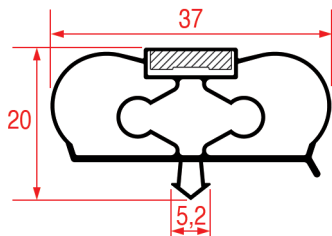

PROFILO A INCASTRO - 1017

Su misura		Barra magnetica
Cod. REPA	Lunghezza	Colore
3286096	2500 mm	grigio