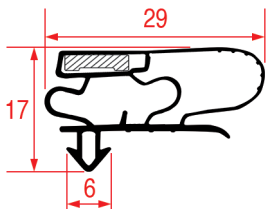

Barra magnetica

Cod. REPA	Lunghezza	Colore
3286188	2550 mm	grigio

PROFILO A INCASTRO - 1069

Su misura		Barra magnetica
Cod. REPA	Lunghezza	Colore
3286215	2440 mm	nero

PROFILO A INCASTRO - 1070

Su misura		Barra magnetica
Cod. REPA	Lunghezza	Colore
5125245	2500 mm	grigio

PROFILO A INCASTRO - 1071

Misure standard disponibili

PROFILO A INCASTRO - 1072

Misure standard disponibili

PROFILO A INCASTRO - 1073

Su misura

Barra magnetica

Cod. REPA	Lunghezza	Colore
3286210	2500 mm	nero