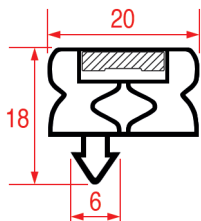

PROFILO A INCASTRO - 1076

Su misura

Barra magnetica

Cod. REPA	Lunghezza	Colore
5090489	2500 mm	bianco

PROFILO A INCASTRO - 1078

Misure standard disponibili

PROFILO A INCASTRO - 1079

Su misura

PROFILO A INCASTRO - 1080

Su misura

Barra magnetica

Cod. REPA	Lunghezza	Colore
5125259	2440 mm	grigio

PROFILO A INCASTRO - 1081

Barra magnetica

Cod. REPA	Lunghezza	Colore
5125368	1200 mm	bianco

PROFILO A INCASTRO - 1082