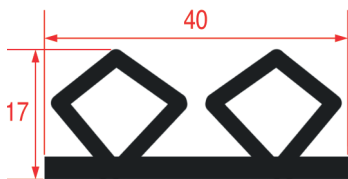

GUARNIZIONE PER CELLA - 9904

Cod. REPA	Lunghezza	Colore
3186892	3 m	bianco