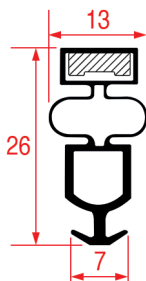

PROFILO A INCASTRO - 1045

Su misura

Barra magnetica

Cod. REPA	Lunghezza	Colore
3286159	2600 mm	nero

PROFILO A INCASTRO - 1047

Su misura

Barra

Cod. REPA	Lunghezza	Colore
7111323	3000 mm	grigio