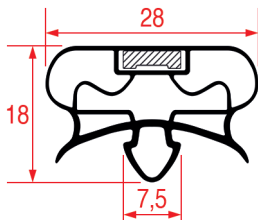

Cod. REPA	Lunghezza	Colore
3186877	2000 mm	grigio

PROFILO A INCASTRO - 1011

Su misura		Barra magnetica
Cod. REPA	Lunghezza	Colore
3286097	2000 mm	grigio

PROFILO A INCASTRO - 1012

Su misura		Barra magnetica
Cod. REPA	Lunghezza	Colore
3286126	2000 mm	bianco
3286162	2000 mm	nero

PROFILO A INCASTRO - 1016

Su misura

Barra magnetica

Cod. REPA	Lunghezza	Colore
3286063	2000 mm	grigio

Per abbattitori di temperatura

PROFILO A INCASTRO - 1116

Su misura

Barra magnetica

Barra magnetica

Cod. REPA	Lunghezza	Colore
3286188	2550 mm	grigio

PROFILO A INCASTRO - 1069

Su misura		Barra magnetica
Cod. REPA	Lunghezza	Colore
3286215	2440 mm	nero

PROFILO A INCASTRO - 1070

Su misura		Barra magnetica
Cod. REPA	Lunghezza	Colore
5125245	2500 mm	grigio

PROFILO A INCASTRO - 1071

Misure standard disponibili

PROFILO A INCASTRO - 1072

Misure standard disponibili

PROFILO A INCASTRO - 1073

Su misura

Barra magnetica

Cod. REPA	Lunghezza	Colore
3286210	2500 mm	nero