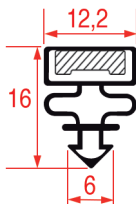

Su misura Barra magnetica

Su misura Barra magnetica

Cod. REPA	Lunghezza	Colore
3186874	2000 mm	grigio

Cod. REPA	Lunghezza	Colore
5125902	2500 mm	grigio/nero

PROFILO A INCASTRO - 9799

PROFILO A INCASTRO - 1002

Su misura

Su misura Barra magnetica

Cod. REPA	Lunghezza	Colore
3286122	2000 mm	grigio

PROFILO A INCASTRO - 1003

Su misura

Barra magnetica

Cod. REPA	Lunghezza	Colore
3186876	2000 mm	grigio

PROFILO A INCASTRO - 1004

Misure standard disponibili

PROFILO A INCASTRO - 1005

Su misura

Barra magnetica

Cod. REPA	Lunghezza	Colore
3286123	2000 mm	grigio

PROFILO A INCASTRO - 1006

Su misura

Barra magnetica

Cod. REPA	Lunghezza	Colore
3286186	2550 mm	bianco

PROFILO A INCASTRO - 1057

Misure standard disponibili

PROFILO A INCASTRO - 1058

Su misura Barra magnetica

Cod. REPA	Lunghezza	Colore
3286187	2600 mm	nero

PROFILO A INCASTRO - 1059