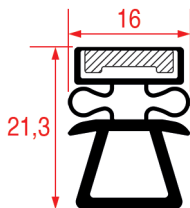

Per abbattitori di temperatura

PROFILO A INCASTRO - 1020

Su misura Barra magnetica

Cod. REPA	Lunghezza	Colore
3186779	2500 mm	grigio

PROFILO A INCASTRO - 8162

Su misura Barra magnetica

Cod. REPA	Lunghezza	Colore
5172858	2500 mm	nero