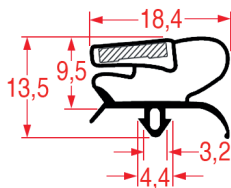

Cod. REPA	Lunghezza	Colore
3186877	2000 mm	grigio

PROFILO A INCASTRO - 1011

Su misura		Barra magnetica
Cod. REPA	Lunghezza	Colore
3286097	2000 mm	grigio

PROFILO A INCASTRO - 1012

Su misura		Barra magnetica
Cod. REPA	Lunghezza	Colore
3286126	2000 mm	bianco
3286162	2000 mm	nero