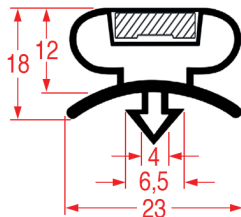

PROFILO A INCASTRO - 1037

Su misura		Barra magnetica
Cod. REPA	Lunghezza	Colore
3286121	2000 mm	grigio

PROFILO A INCASTRO - 9199

Su misura		Barra magnetica
Cod. REPA	Lunghezza	Colore
7155144	2550 mm	-