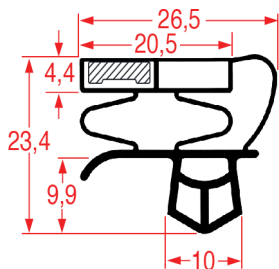

PROFILO A INCASTRO - 9147

Su misura