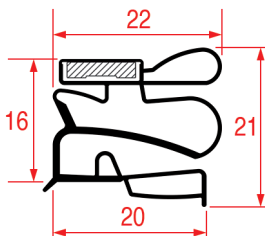

PROFILO MEZZO BORDO - 2016

Su misura		Barra
Cod. REPA	Lunghezza	Colore
3286200	2300 mm	grigio

PROFILO MEZZO BORDO - 2017

Su misura	
-----------	--

PROFILO MEZZO BORDO - 2018

Misure standard disponibili

PROFILO MEZZO BORDO - 2019

Misure standard disponibili

PROFILO MEZZO BORDO - 2021

Misure standard disponibili

PROFILO MEZZO BORDO - 2022

Misure standard disponibili

PROFILO MEZZO BORDO - 2023

Barra

Cod. REPA	Lunghezza	Colore
5125380	735 mm	nero

PROFILO MEZZO BORDO - 2024

Misure standard disponibili

PROFILO MEZZO BORDO - 2025

Su misura Barra magnetica

Cod. REPA	Lunghezza	Colore
5125365	2300 mm	grigio

PROFILO MEZZO BORDO - 2026

Su misura Barra magnetica