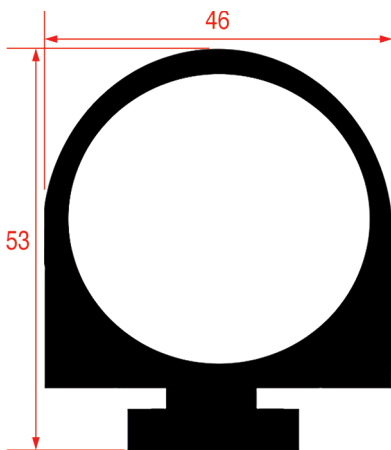

GUARNIZIONE PER CELLA - 9993

Cod. REPA	Lunghezza	Colore
3186859	al metro	nero