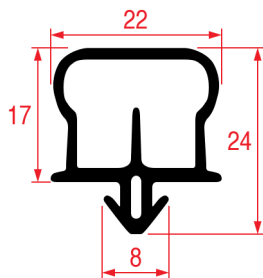

GUARNIZIONE PER CELLA - 9920

Cod. REPA	Lunghezza	Colore
5104164	4 m	nero