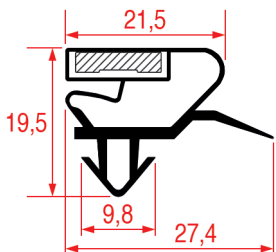

Barra magnetica

Cod. REPA	Lunghezza	Colore
3286188	2550 mm	grigio

PROFILO A INCASTRO - 1069

Su misura		Barra magnetica
Cod. REPA	Lunghezza	Colore
3286215	2440 mm	nero

PROFILO A INCASTRO - 1070

Su misura		Barra magnetica
Cod. REPA	Lunghezza	Colore
5125245	2500 mm	grigio

PROFILO A INCASTRO - 1071

Misure standard disponibili

PROFILO A INCASTRO - 1072

Misure standard disponibili

PROFILO A INCASTRO - 1073

Su misura

Barra magnetica

Cod. REPA	Lunghezza	Colore
3286210	2500 mm	nero