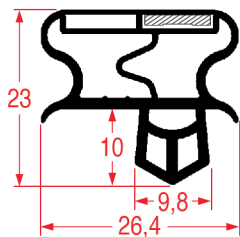

Su misura Barra magnetica

Su misura Barra magnetica

Cod. REPA	Lunghezza	Colore
3186874	2000 mm	grigio

Cod. REPA	Lunghezza	Colore
5125902	2500 mm	grigio/nero

PROFILO A INCASTRO - 9799

PROFILO A INCASTRO - 1002

Su misura

Su misura Barra magnetica

Cod. REPA	Lunghezza	Colore
3286122	2000 mm	grigio

PROFILO A INCASTRO - 1003

Su misura

Barra magnetica

Cod. REPA	Lunghezza	Colore
3186876	2000 mm	grigio

PROFILO A INCASTRO - 1004

Su misura		Barra magnetica
Cod. REPA	Lunghezza	Colore
3286145	2500 mm	grigio

PROFILO A INCASTRO - 1030

Su misura		Barra magnetica
Cod. REPA	Lunghezza	Colore
3286133	2000 mm	bianco

PROFILO A INCASTRO - 9325

Su misura

PROFILO A INCASTRO - 9145

Su misura

PROFILO A INCASTRO - 9147

Su misura

PROFILO A INCASTRO - 1031

Su misura

Barra magnetica