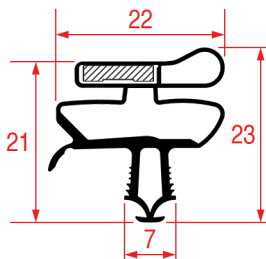

Misure standard disponibili

PROFILO A INCASTRO - 1086

Misure standard disponibili

PROFILO A INCASTRO - 9651

Su misura Barra magnetica

Cod. REPA	Lunghezza	Colore
7146446	2500 mm	-

PROFILO A INCASTRO - 1087

Misure standard disponibili