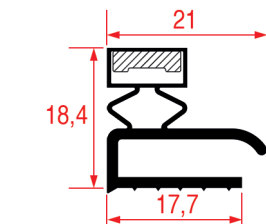

Su misura

Vuoi saperne di più?

Profili guarnizioni
a incastro

Profili guarnizioni
mezzo bordo

PROFILO MEZZO BORDO - 2001

Su misura		Barra magnetica
Cod. REPA	Lunghezza	Colore
3286139	2000 mm	bianco
3286218 2pz	1300x600 mm	bianco
3286219 2pz	2000x1000 mm	bianco