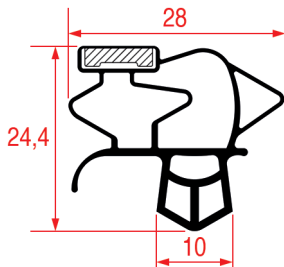

Su misura Barra magnetica

Su misura Barra magnetica

Cod. REPA	Lunghezza	Colore
3186874	2000 mm	grigio

Cod. REPA	Lunghezza	Colore
5125902	2500 mm	grigio/nero

PROFILO A INCASTRO - 9799

PROFILO A INCASTRO - 1002

Su misura

Su misura Barra magnetica

Cod. REPA	Lunghezza	Colore
3286122	2000 mm	grigio

PROFILO A INCASTRO - 1003

Su misura

Barra magnetica

Cod. REPA	Lunghezza	Colore
3186876	2000 mm	grigio

PROFILO A INCASTRO - 1004

PROFILO A INCASTRO - 1026

Su misura

Barra

Cod. REPA	Lunghezza	Colore
3186078	2500 mm	bianco

PROFILO A INCASTRO - 1027

Su misura

Barra

Cod. REPA	Lunghezza	Colore
3186880	2000 mm	grigio

PROFILO A INCASTRO - 1028

Su misura		Barra
Cod. REPA	Lunghezza	Colore
3186711	2200 mm	grigio

PROFILO A INCASTRO - 9763

Su misura		Barra magnetica
Cod. REPA	Lunghezza	Colore
5159389	2600 mm	-

PROFILO A INCASTRO - 1029