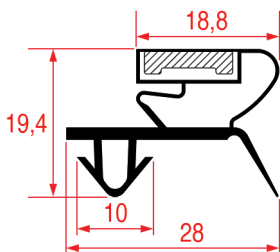

Su misura Barra magnetica

Su misura Barra magnetica

Cod. REPA	Lunghezza	Colore
3186874	2000 mm	grigio

Cod. REPA	Lunghezza	Colore
5125902	2500 mm	grigio/nero

PROFILO A INCASTRO - 9799

PROFILO A INCASTRO - 1002

Su misura

Su misura Barra magnetica

Cod. REPA	Lunghezza	Colore
3286122	2000 mm	grigio

PROFILO A INCASTRO - 1003

Su misura

Barra magnetica

Cod. REPA	Lunghezza	Colore
3186876	2000 mm	grigio

PROFILO A INCASTRO - 1004

Misure standard disponibili

PROFILO A INCASTRO - 1005

Su misura

Barra magnetica

Cod. REPA	Lunghezza	Colore
3286123	2000 mm	grigio

PROFILO A INCASTRO - 1006

Su misura

Barra magnetica

PROFILO A INCASTRO - 1052

Su misura

Barra magnetica

Cod. REPA	Lunghezza	Colore
3286216	2300 mm	grigio

PROFILO A INCASTRO - 1053

Misure standard disponibili

PROFILO A INCASTRO - 1054

Su misura