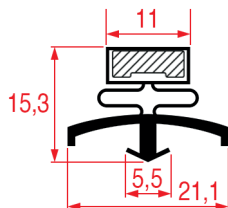

PROFILO A INCASTRO - 1076

Su misura

Barra magnetica

Cod. REPA	Lunghezza	Colore
5090489	2500 mm	bianco

PROFILO A INCASTRO - 1078

Misure standard disponibili

PROFILO A INCASTRO - 1079

Su misura

PROFILO A INCASTRO - 1080

Su misura

Barra magnetica

Cod. REPA	Lunghezza	Colore
5125259	2440 mm	grigio

PROFILO A INCASTRO - 1081

Barra magnetica

Cod. REPA	Lunghezza	Colore
5125368	1200 mm	bianco

PROFILO A INCASTRO - 1082