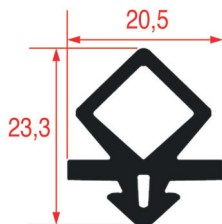

GUARNIZIONE PER CELLA - 9159

Cod. REPA	Lunghezza	Colore
3286142	7 m	bianco
3286143	20 m	bianco

GUARNIZIONE PER CELLA - 9935

Cod. REPA	Lunghezza	Colore
3286523	3 m	nero
3286524	7 m	nero