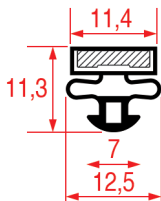

PROFILO A INCASTRO - 1091

Su misura

Barra magnetica

Cod. REPA	Lunghezza	Colore
5125364	2300 mm	grigio

PROFILO A INCASTRO - 1092

Misure standard disponibili