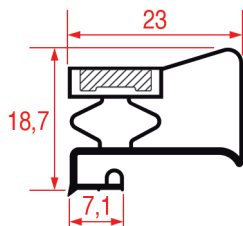

PROFILO MEZZO BORDO - 2009

Su misura		Barra magnetica
Cod. REPA	Lunghezza	Colore
3286147	2000 mm	grigio

PROFILO MEZZO BORDO - 2010

Su misura		Barra
Cod. REPA	Lunghezza	Colore
3286194	2300 mm	grigio

PROFILO MEZZO BORDO - 2011

Su misura		Barra
Cod. REPA	Lunghezza	Colore
3286195	2300 mm	grigio

PROFILO MEZZO BORDO - 2012

Su misura		Barra
Cod. REPA	Lunghezza	Colore
3286196	2300 mm	grigio

PROFILO MEZZO BORDO - 2013

Su misura		Barra
Cod. REPA	Lunghezza	Colore
3286197	2300 mm	grigio

PROFILO MEZZO BORDO - 2014

Su misura		Barra magnetica
Cod. REPA	Lunghezza	Colore
3286198	2000 mm	grigio

PROFILO MEZZO BORDO - 2015

Su misura		Barra magnetica
Cod. REPA	Lunghezza	Colore
3286199	2000 mm	grigio