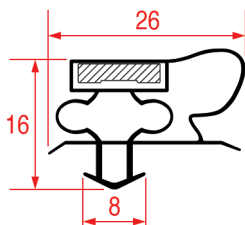

Misure standard disponibili

PROFILO A INCASTRO - 1086

Misure standard disponibili

PROFILO A INCASTRO - 9651

Su misura Barra magnetica

Cod. REPA	Lunghezza	Colore
7146446	2500 mm	-

PROFILO A INCASTRO - 1087

Misure standard disponibili

PROFILO A INCASTRO - 1088

Su misura Barra magnetica

Cod. REPA	Lunghezza	Colore
5125362	2300 mm	bianco

PROFILO A INCASTRO - 1089

Su misura

Barra magnetica

Cod. REPA	Lunghezza	Colore
5125242	2500 mm	grigio

PROFILO A INCASTRO - 1090

Su misura

Barra magnetica

Cod. REPA	Lunghezza	Colore
5125246	2500 mm	grigio

PROFILO A INCASTRO - 1091

Su misura

Barra magnetica

Cod. REPA	Lunghezza	Colore
5125364	2300 mm	grigio

PROFILO A INCASTRO - 1092

Misure standard disponibili

PROFILO A INCASTRO - 1093

Misure standard disponibili

PROFILO A INCASTRO - 1094

Misure standard disponibili

PROFILO A INCASTRO - 9299

Su misura Barra magnetica

Cod. REPA	Lunghezza	Colore
7144994	2500 mm	-
7137678	25000 mm	-