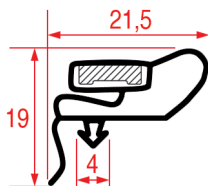

PROFILO A INCASTRO - 1050

Misure standard disponibili