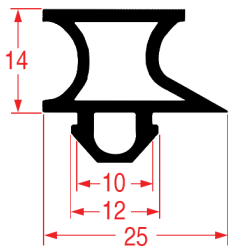

Misure standard disponibili

PROFILO A INCASTRO - 1005

Su misura

Barra magnetica

Cod. REPA	Lunghezza	Colore
3286123	2000 mm	grigio

PROFILO A INCASTRO - 1006

Su misura

Barra magnetica

Cod. REPA	Lunghezza	Colore
3286119	2600 mm	bianco

PROFILO A INCASTRO - 1009

Su misura

Barra magnetica

Cod. REPA	Lunghezza	Colore
3286125	2000 mm	grigio

PROFILO A INCASTRO - 1010

Su misura

Barra magnetica

Cod. REPA	Lunghezza	Colore
3186877	2000 mm	grigio

PROFILO A INCASTRO - 1011

Su misura		Barra magnetica
Cod. REPA	Lunghezza	Colore
3286097	2000 mm	grigio

PROFILO A INCASTRO - 1012

Su misura		Barra magnetica
Cod. REPA	Lunghezza	Colore
3286126	2000 mm	bianco
3286162	2000 mm	nero

PROFILO A INCASTRO - 1063

Misure standard disponibili

PROFILO A INCASTRO - 1064

Su misura		Barra
Cod. REPA	Lunghezza	Colore
3286190	2300 mm	grigio

PROFILO A INCASTRO - 1065

Su misura		Barra
Cod. REPA	Lunghezza	Colore
3286191	2300 mm	grigio