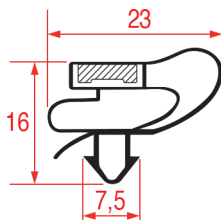

PROFILO A INCASTRO - 1061

Su misura