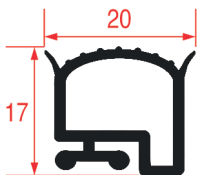

GUARNIZIONE PER CELLA - 9974

Cod. REPA	Lunghezza	Colore
3286503	6 m	bianco
3286504	25 m	bianco

GUARNIZIONE PER CELLA - 9780

Cod. REPA	Lunghezza	Colore
3286525	6 m	grigio
3286211	24 m	grigio