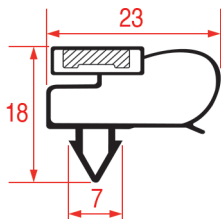

Su misura

Su misura Barra magnetica

Cod. REPA	Lunghezza	Colore
3286122	2000 mm	grigio

PROFILO A INCASTRO - 1003

Su misura

Barra magnetica

Cod. REPA	Lunghezza	Colore
3186876	2000 mm	grigio

PROFILO A INCASTRO - 1004

Misure standard disponibili

PROFILO A INCASTRO - 1005

Su misura

Barra magnetica

Cod. REPA	Lunghezza	Colore
3286123	2000 mm	grigio

PROFILO A INCASTRO - 1006

Su misura

Barra magnetica

Cod. REPA	Lunghezza	Colore
3286186	2550 mm	bianco

PROFILO A INCASTRO - 1057

Misure standard disponibili

PROFILO A INCASTRO - 1058

Su misura Barra magnetica

Cod. REPA	Lunghezza	Colore
3286187	2600 mm	nero

PROFILO A INCASTRO - 1059

Su misura Barra magnetica

Cod. REPA	Lunghezza	Colore
3286182	2000 mm	nero
3286183	2000 mm	grigio

PROFILO A INCASTRO - 9320

Su misura

PROFILO A INCASTRO - 1061

Su misura

PROFILO A INCASTRO - 1062

Misure standard disponibili