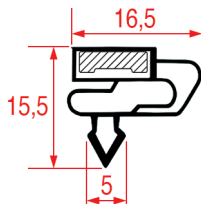

PROFILO A INCASTRO - 1091

Su misura

Barra magnetica

Cod. REPA	Lunghezza	Colore
5125364	2300 mm	grigio

PROFILO A INCASTRO - 1092

Misure standard disponibili