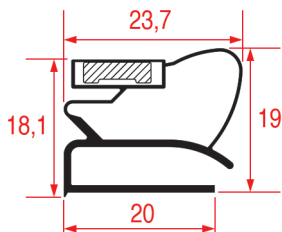

Su misura

Vuoi saperne di più?

Profili guarnizioni
a incastro

Profili guarnizioni
mezzo bordo

PROFILO MEZZO BORDO - 2001

Su misura		Barra magnetica
Cod. REPA	Lunghezza	Colore
3286139	2000 mm	bianco
3286218 2pz	1300x600 mm	bianco
3286219 2pz	2000x1000 mm	bianco

PROFILO MEZZO BORDO - 2002

Su misura		Barra magnetica
Cod. REPA	Lunghezza	Colore
3286140	2000 mm	bianco
3286220 2pz	1300x600 mm	bianco
3286221 2pz	2000x1000 mm	bianco

PROFILO MEZZO BORDO - 2003

Su misura		Barra magnetica
Cod. REPA	Lunghezza	Colore
3286163	2000 mm	grigio

PROFILO MEZZO BORDO - 2004

Su misura		Barra magnetica
Cod. REPA	Lunghezza	Colore
3186875	2000 mm	grigio

PROFILO MEZZO BORDO - 2005

Su misura		Barra magnetica
Cod. REPA	Lunghezza	Colore
3186867	2000 mm	grigio
5099943	2000 mm	bianco