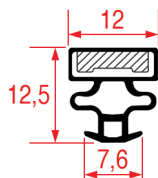

PROFILO A INCASTRO - 1023

Su misura		Barra magnetica
Cod. REPA	Lunghezza	Colore
3186870	2000 mm	grigio
3286160	2000 mm	nero

Per abbattitori di temperatura

PROFILO A INCASTRO - 8171

Su misura		Barra magnetica
Cod. REPA	Lunghezza	Colore
5172860	2500 mm	nero