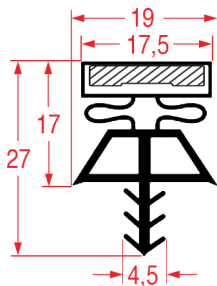

Misure standard disponibili

PROFILO A INCASTRO - 1093

Misure standard disponibili

PROFILO A INCASTRO - 1094

Misure standard disponibili

PROFILO A INCASTRO - 9299

Su misura Barra magnetica

Cod. REPA	Lunghezza	Colore
7144994	2500 mm	-
7137678	25000 mm	-

PROFILO A INCASTRO - 9321

Su misura Barra magnetica

Cod. REPA	Lunghezza	Colore
5186349	2440 mm	-

PROFILO A INCASTRO - 9327

Su misura

PROFILO A INCASTRO - 9380

Su misura

Barra magnetica