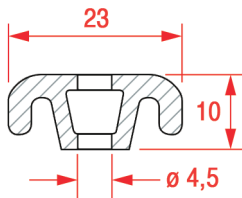

RINFORZATORE: PROFILI 2311 O 8511

Cod. REPA	Lunghezza	Colore
3986003	2,5 m	nero