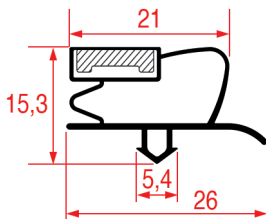

PROFILO A INCASTRO - 1013

Su misura		Barra magnetica
Cod. REPA	Lunghezza	Colore
3286127	2000 mm	grigio