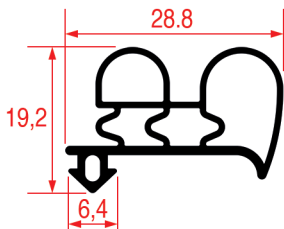

PROFILO A INCASTRO - 1026

Su misura

Barra

Cod. REPA	Lunghezza	Colore
3186078	2500 mm	bianco

PROFILO A INCASTRO - 1027

Su misura

Barra

Cod. REPA	Lunghezza	Colore
3186880	2000 mm	grigio

PROFILO A INCASTRO - 1028

Su misura		Barra
Cod. REPA	Lunghezza	Colore
3186711	2200 mm	grigio

PROFILO A INCASTRO - 9763

Su misura		Barra magnetica
Cod. REPA	Lunghezza	Colore
5159389	2600 mm	-

PROFILO A INCASTRO - 1029