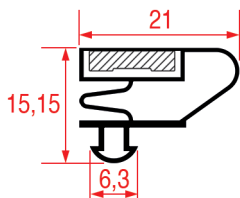

Misure standard disponibili

PROFILO A INCASTRO - 1005

Su misura

Barra magnetica

Cod. REPA	Lunghezza	Colore
3286123	2000 mm	grigio

PROFILO A INCASTRO - 1006

Su misura

Barra magnetica