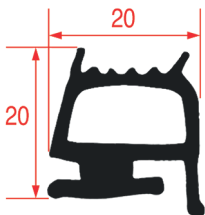

GUARNIZIONE PER CELLA - 9973

Cod. REPA	Lunghezza	Colore
3286517	10 m	bianco
3286518	20 m	bianco

GUARNIZIONE PER CELLA - 9211

Cod. REPA	Lunghezza	Colore
3286533	6 m	grigio
3286534	18 m	grigio