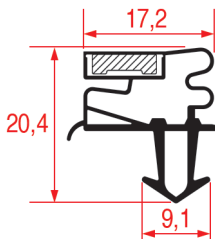

PROFILO A INCASTRO - 1067

Su misura

Barra magnetica

Cod. REPA	Lunghezza	Colore
3286193	2000 mm	grigio

PROFILO A INCASTRO - 1068

Su misura

Barra magnetica

Cod. REPA	Lunghezza	Colore
3286188	2550 mm	grigio