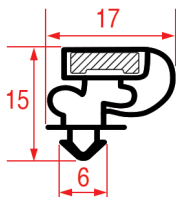

PROFILO A INCASTRO - 1056

Su misura Barra magnetica

Cod. REPA	Lunghezza	Colore
3286186	2550 mm	bianco