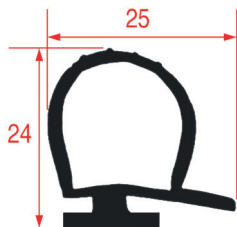

GUARNIZIONE PER CELLA - 9980

Cod. REPA	Lunghezza	Colore
3286111	3 m	nero
3286519	7 m	nero
3286074	26 m	nero