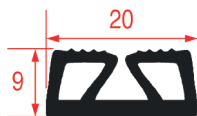

GUARNIZIONE PER CELLA - 9902

Cod. REPA	Lunghezza	Colore
3286511	9 m	bianco
3286512	20 m	bianco