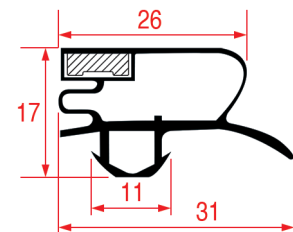

Su misura

Su misura Barra magnetica

Cod. REPA	Lunghezza	Colore
3286122	2000 mm	grigio

PROFILO A INCASTRO - 1003

Su misura

Barra magnetica

Cod. REPA	Lunghezza	Colore
3186876	2000 mm	grigio

PROFILO A INCASTRO - 1004

PROFILO A INCASTRO - 1037

Su misura		Barra magnetica
Cod. REPA	Lunghezza	Colore
3286121	2000 mm	grigio

PROFILO A INCASTRO - 9199

Su misura		Barra magnetica
Cod. REPA	Lunghezza	Colore
7155144	2550 mm	-

PROFILO A INCASTRO - 1038

Su misura		Barra magnetica
Cod. REPA	Lunghezza	Colore
3286137	2000 mm	grigio

PROFILO A INCASTRO - 1039

Su misura		Barra magnetica
Cod. REPA	Lunghezza	Colore
3286118	2500 mm	grigio

PROFILO A INCASTRO - 9316

Su misura

PROFILO A INCASTRO - 1042

Su misura		Barra magnetica
Cod. REPA	Lunghezza	Colore
3286154	2000 mm	grigio

PROFILO A INCASTRO - 1043

Su misura

Barra magnetica

Cod. REPA	Lunghezza	Colore
3286158	2600 mm	grigio