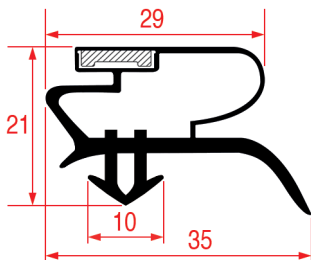

Su misura Barra magnetica

Su misura Barra magnetica

Cod. REPA	Lunghezza	Colore
3186874	2000 mm	grigio

Cod. REPA	Lunghezza	Colore
5125902	2500 mm	grigio/nero

PROFILO A INCASTRO - 9799

PROFILO A INCASTRO - 1002

Su misura

Su misura Barra magnetica

Cod. REPA	Lunghezza	Colore
3286122	2000 mm	grigio

PROFILO A INCASTRO - 1003

Su misura

Barra magnetica

Cod. REPA	Lunghezza	Colore
3186876	2000 mm	grigio

PROFILO A INCASTRO - 1004

Misure standard disponibili

PROFILO A INCASTRO - 1005

Su misura

Barra magnetica

Cod. REPA	Lunghezza	Colore
3286123	2000 mm	grigio

PROFILO A INCASTRO - 1006

Su misura

Barra magnetica

PROFILO A INCASTRO - 1049

Su misura

PROFILO A INCASTRO - 1050

Misure standard disponibili

PROFILO A INCASTRO - 1051

Su misura

Barra magnetica

Cod. REPA	Lunghezza	Colore
5135026	2300 mm	grigio