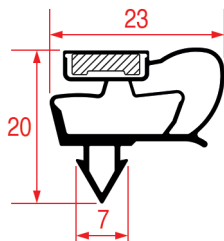

PROFILO A INCASTRO - 1070

Su misura		Barra magnetica
Cod. REPA	Lunghezza	Colore
5125245	2500 mm	grigio