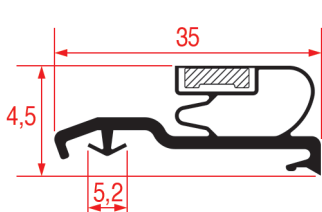

Misure standard disponibili

PROFILO A INCASTRO - 1005

Su misura

Barra magnetica

Cod. REPA	Lunghezza	Colore
3286123	2000 mm	grigio

PROFILO A INCASTRO - 1006

Su misura

Barra magnetica

PROFILO A INCASTRO - 1063

Misure standard disponibili

PROFILO A INCASTRO - 1064

Su misura		Barra
Cod. REPA	Lunghezza	Colore
3286190	2300 mm	grigio

PROFILO A INCASTRO - 1065

Su misura		Barra
Cod. REPA	Lunghezza	Colore
3286191	2300 mm	grigio

PROFILO A INCASTRO - 9172

Su misura		Barra magnetica
Cod. REPA	Lunghezza	Colore
5194671	2200 mm	-

PROFILO A INCASTRO - 9173

Su misura	
-----------	--

PROFILO A INCASTRO - 1066

Su misura

Barra magnetica

Cod. REPA	Lunghezza	Colore
3286192	2000 mm	grigio