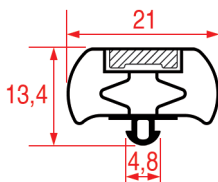

PROFILO A INCASTRO - 1034

Su misura		Barra magnetica
Cod. REPA	Lunghezza	Colore
3286135	2000 mm	grigio