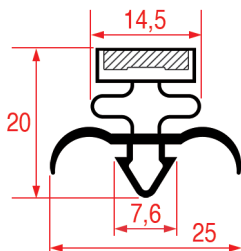

Per abbattitori di temperatura

PROFILO A INCASTRO - 8171

Su misura		Barra magnetica
Cod. REPA	Lunghezza	Colore
5172860	2500 mm	nero