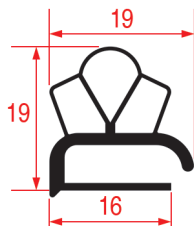

PROFILO MEZZO BORDO - 2016

Su misura		Barra
Cod. REPA	Lunghezza	Colore
3286200	2300 mm	grigio