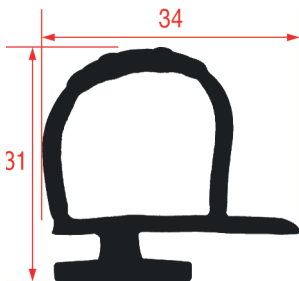

GUARNIZIONE PER CELLA - 9981

Cod. REPA	Lunghezza	Colore
3286527	6 m	nero
5072685	25 m	nero