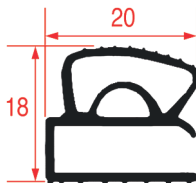

GUARNIZIONE PER CELLA - 9973

Cod. REPA	Lunghezza	Colore
3286517	10 m	bianco
3286518	20 m	bianco

GUARNIZIONE PER CELLA - 9211

Cod. REPA	Lunghezza	Colore
3286533	6 m	grigio
3286534	18 m	grigio