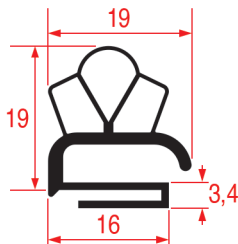

PROFILO MEZZO BORDO - 2012

Su misura		Barra
Cod. REPA	Lunghezza	Colore
3286196	2300 mm	grigio

PROFILO MEZZO BORDO - 2013

Su misura		Barra
Cod. REPA	Lunghezza	Colore
3286197	2300 mm	grigio