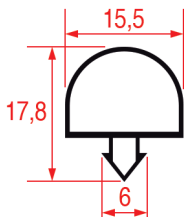

PROFILO A INCASTRO - 1064

Su misura		Barra
Cod. REPA	Lunghezza	Colore
3286190	2300 mm	grigio