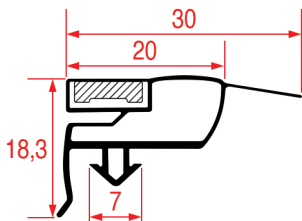

PROFILO A INCASTRO - 1005

Su misura

Barra magnetica

Cod. REPA	Lunghezza	Colore
3286123	2000 mm	grigio