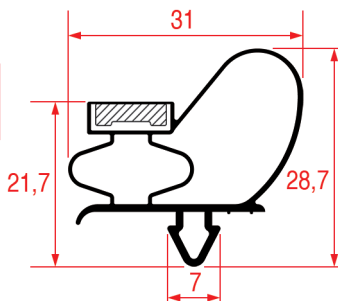

Cod. REPA	Lunghezza	Colore
3286214	2000 mm	grigio

PROFILO A INCASTRO - 3016

Su misura

Barra magnetica

Cod. REPA	Lunghezza	Colore
5125906	2500 mm	nero

PROFILO A INCASTRO - 1017

Su misura		Barra magnetica
Cod. REPA	Lunghezza	Colore
3286096	2500 mm	grigio