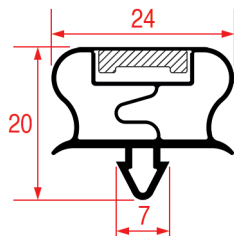

Per abbattitori di temperatura

PROFILO A INCASTRO - 8195

Su misura		Barra magnetica
Cod. REPA	Lunghezza	Colore
5172861	2500 mm	nero