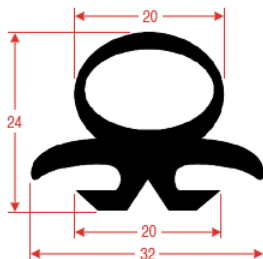

GUARNIZIONE PER CELLA - 9988

Cod. REPA	Lunghezza	Colore
902209	al metro	nero