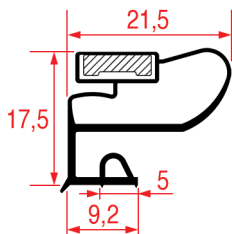

Misure standard disponibili

PROFILO A INCASTRO - 1093

Misure standard disponibili

PROFILO A INCASTRO - 1094

Misure standard disponibili

PROFILO A INCASTRO - 9299

Su misura Barra magnetica

Cod. REPA	Lunghezza	Colore
7144994	2500 mm	-
7137678	25000 mm	-

Cod. REPA	Lunghezza	Colore
7133997	2500 mm	-

PROFILO A INCASTRO - 9385

Su misura

PROFILO A INCASTRO - 9938

Su misura

Barra magnetica

Cod. REPA	Lunghezza	Colore
7128502	2500 mm	-
7138862	25000 mm	-

PROFILO A INCASTRO - 9978

Su misura

Vuoi saperne di più?

Profili guarnizioni
a incastro

Profili guarnizioni
mezzo bordo

PROFILO MEZZO BORDO - 2001

Su misura		Barra magnetica
Cod. REPA	Lunghezza	Colore
3286139	2000 mm	bianco
3286218 2pz	1300x600 mm	bianco
3286219 2pz	2000x1000 mm	bianco