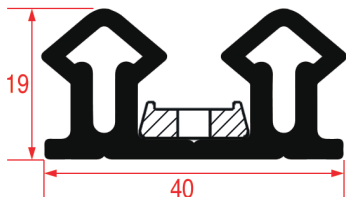

Incluso rinforzatore

GUARNIZIONE PER CELLA - 9905

Cod. REPA	Lunghezza	Colore
3186890	3 m	nero

GUARNIZIONE PER CELLA - 9904

Cod. REPA	Lunghezza	Colore
3186892	3 m	bianco

GUARNIZIONE PER CELLA - 9994

Cod. REPA	Lunghezza	Colore
3986002	2,3 m	bianco