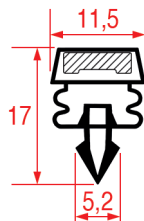

PROFILO A INCASTRO - 1076

Su misura

Barra magnetica

Cod. REPA	Lunghezza	Colore
5090489	2500 mm	bianco

PROFILO A INCASTRO - 1078

Misure standard disponibili

PROFILO A INCASTRO - 1079

Su misura

PROFILO A INCASTRO - 1080

Su misura

Barra magnetica

Cod. REPA	Lunghezza	Colore
5125259	2440 mm	grigio

PROFILO A INCASTRO - 1081

Barra magnetica

Cod. REPA	Lunghezza	Colore
5125368	1200 mm	bianco

PROFILO A INCASTRO - 1082