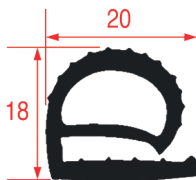

GUARNIZIONE PER CELLA - 9903

Cod. REPA	Lunghezza	Colore
3286513	8 m	bianco
3286514	25 m	bianco

GUARNIZIONE PER CELLA - 9160

Cod. REPA	Lunghezza	Colore
3286515	6 m	bianco
3286516	25 m	bianco