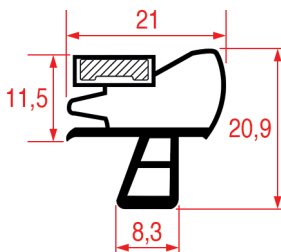

PROFILO A INCASTRO - 1074

Su misura

Barra magnetica

Cod. REPA	Lunghezza	Colore
3286212	2500 mm	grigio

PROFILO A INCASTRO - 1075

Su misura

Barra magnetica

Cod. REPA	Lunghezza	Colore
3286213	2500 mm	nero

PROFILO A INCASTRO - 1076

Su misura

Barra magnetica

Cod. REPA	Lunghezza	Colore
5090489	2500 mm	bianco

PROFILO A INCASTRO - 1078

Misure standard disponibili

PROFILO A INCASTRO - 1079

Su misura