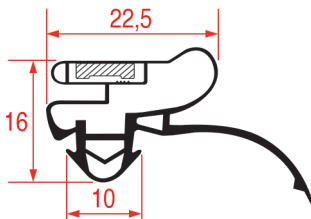

Su misura

Su misura Barra magnetica

Cod. REPA	Lunghezza	Colore
3286122	2000 mm	grigio

PROFILO A INCASTRO - 1003

Su misura

Barra magnetica

Cod. REPA	Lunghezza	Colore
3186876	2000 mm	grigio

PROFILO A INCASTRO - 1004

Misure standard disponibili

PROFILO A INCASTRO - 1005

Su misura

Barra magnetica

Cod. REPA	Lunghezza	Colore
3286123	2000 mm	grigio

PROFILO A INCASTRO - 1006

Su misura

Barra magnetica

Cod. REPA	Lunghezza	Colore
3286186	2550 mm	bianco

PROFILO A INCASTRO - 1057

Misure standard disponibili

PROFILO A INCASTRO - 1058

Su misura Barra magnetica

Cod. REPA	Lunghezza	Colore
3286187	2600 mm	nero

PROFILO A INCASTRO - 1059

Su misura Barra magnetica

Cod. REPA	Lunghezza	Colore
3286182	2000 mm	nero
3286183	2000 mm	grigio

PROFILO A INCASTRO - 9320

Su misura

PROFILO A INCASTRO - 1061

Su misura

PROFILO A INCASTRO - 1062

Misure standard disponibili