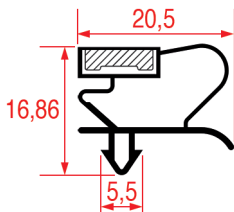

PROFILO A INCASTRO - 1038

Su misura		Barra magnetica
Cod. REPA	Lunghezza	Colore
3286137	2000 mm	grigio