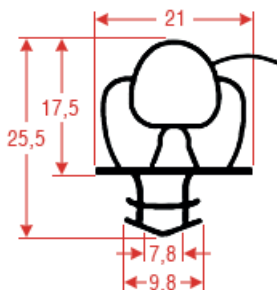

Su misura

Barra magnetica

Cod. REPA	Lunghezza	Colore
5173742	2550 mm	grigio

PROFILO A INCASTRO - 1083

Misure standard disponibili

PROFILO A INCASTRO - 1084

Misure standard disponibili

PROFILO A INCASTRO - 1085

Misure standard disponibili

PROFILO A INCASTRO - 1086

Misure standard disponibili

PROFILO A INCASTRO - 9651

Su misura Barra magnetica

Cod. REPA	Lunghezza	Colore
7146446	2500 mm	-

PROFILO A INCASTRO - 1087

Misure standard disponibili