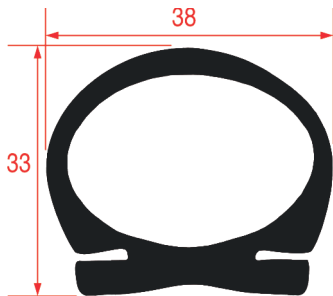

GUARNIZIONE PER CELLA - 9983

Cod. REPA	Lunghezza	Colore
3186715	al metro	nero