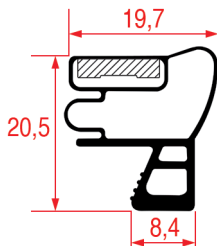

Per abbattitori di temperatura

PROFILO A INCASTRO - 8166

Su misura Barra magnetica

Cod. REPA	Lunghezza	Colore
5172859	2500 mm	nero

PROFILO A INCASTRO - 1021

Su misura Barra magnetica

Cod. REPA	Lunghezza	Colore
3286130	2500 mm	grigio