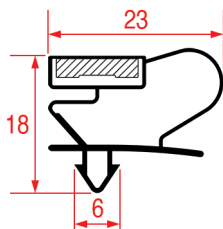

PROFILO A INCASTRO - 1025

Su misura

Barra magnetica

Cod. REPA	Lunghezza	Colore
3286132	2000 mm	grigio