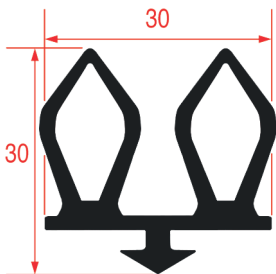

GUARNIZIONE PER CELLA - 40X8

Cod. REPA	Lunghezza	Colore
3286543	6 m	nero
3286544	12 m	nero

GUARNIZIONE PER CELLA - 9937

Cod. REPA	Lunghezza	Colore
3286144	al metro	nero