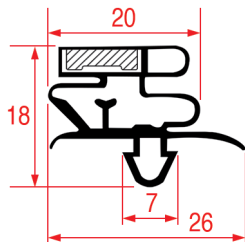

PROFILO A INCASTRO - 1043

Su misura

Barra magnetica

Cod. REPA	Lunghezza	Colore
3286158	2600 mm	grigio

PROFILO A INCASTRO - 1044

Su misura

Barra magnetica

Cod. REPA	Lunghezza	Colore
3286217	2500 mm	nero