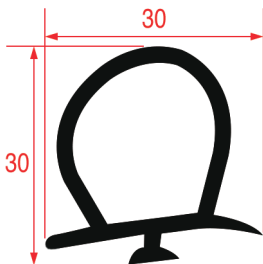

Incluso rinforzatore

GUARNIZIONE PER CELLA - 9905

Cod. REPA	Lunghezza	Colore
3186890	3 m	nero

GUARNIZIONE PER CELLA - 9904

Cod. REPA	Lunghezza	Colore
3186892	3 m	bianco

GUARNIZIONE PER CELLA - 9994

Cod. REPA	Lunghezza	Colore
3986002	2,3 m	bianco