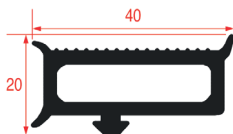

GUARNIZIONE PER CELLA - 9974

Cod. REPA	Lunghezza	Colore
3286503	6 m	bianco
3286504	25 m	bianco

GUARNIZIONE PER CELLA - 9780

Cod. REPA	Lunghezza	Colore
3286525	6 m	grigio
3286211	24 m	grigio