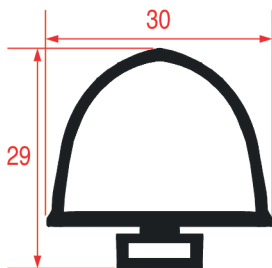

PROFILO MEZZO BORDO - 2024

Misure standard disponibili

PROFILO MEZZO BORDO - 2025

Su misura Barra magnetica

Cod. REPA	Lunghezza	Colore
5125365	2300 mm	grigio

PROFILO MEZZO BORDO - 2026

Su misura Barra magnetica

Cod. REPA	Lunghezza	Colore
5125427	2500 mm	grigio

GUARNIZIONE PER CELLA - 9159

Cod. REPA	Lunghezza	Colore
3286142	7 m	bianco
3286143	20 m	bianco

GUARNIZIONE PER CELLA - 9935

Cod. REPA	Lunghezza	Colore
3286523	3 m	nero
3286524	7 m	nero