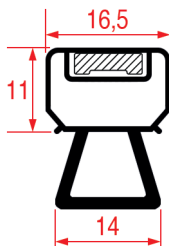

Per abbattitori di temperatura

PROFILO A INCASTRO - 8166

Su misura Barra magnetica

Cod. REPA	Lunghezza	Colore
5172859	2500 mm	nero

PROFILO A INCASTRO - 1021

Su misura Barra magnetica

Cod. REPA	Lunghezza	Colore
3286130	2500 mm	grigio