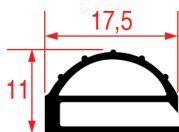

PROFILO MEZZO BORDO - 2010

Su misura		Barra
Cod. REPA	Lunghezza	Colore
3286194	2300 mm	grigio

PROFILO MEZZO BORDO - 2011

Su misura		Barra
Cod. REPA	Lunghezza	Colore
3286195	2300 mm	grigio