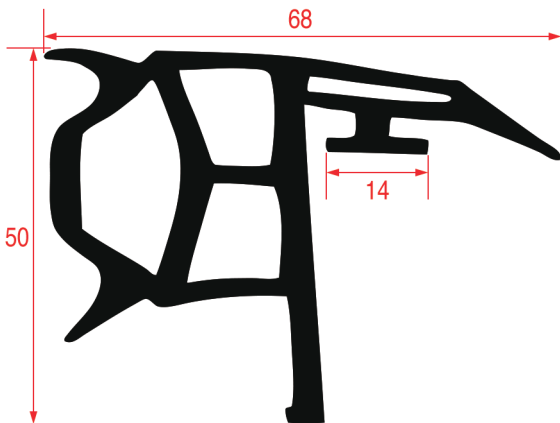

GUARNIZIONE PER CELLA - 9937

Cod. REPA	Lunghezza	Colore
3286144	al metro	nero

GUARNIZIONE PER CELLA - 9983

Cod. REPA	Lunghezza	Colore
3186715	al metro	nero

GUARNIZIONE PER CELLA - 9993

Cod. REPA	Lunghezza	Colore
3186859	al metro	nero