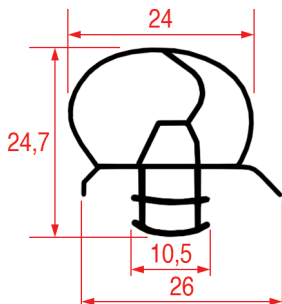

Su misura

Barra magnetica

Cod. REPA	Lunghezza	Colore
5173742	2550 mm	grigio

PROFILO A INCASTRO - 1083

Misure standard disponibili

PROFILO A INCASTRO - 1084

Misure standard disponibili

PROFILO A INCASTRO - 1085

Misure standard disponibili

PROFILO A INCASTRO - 1086

Misure standard disponibili

PROFILO A INCASTRO - 9651

Su misura Barra magnetica

Cod. REPA	Lunghezza	Colore
7146446	2500 mm	-

PROFILO A INCASTRO - 1087

Misure standard disponibili