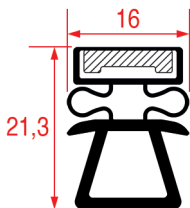

Per abbattitori di temperatura

PROFILO A INCASTRO - 1020

Su misura Barra magnetica

Cod. REPA	Lunghezza	Colore
3186779	2500 mm	grigio

PROFILO A INCASTRO - 8162

Su misura Barra magnetica

Cod. REPA	Lunghezza	Colore
5172858	2500 mm	nero