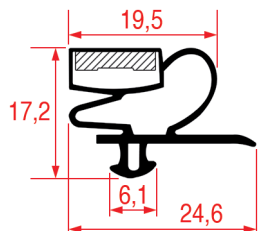

PROFILO A INCASTRO - 1009

Su misura

Barra magnetica

Cod. REPA	Lunghezza	Colore
3286125	2000 mm	grigio