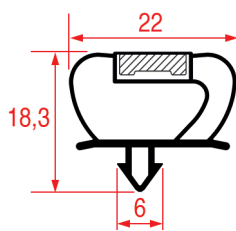

Cod. REPA	Lunghezza	Colore
3286119	2600 mm	bianco

PROFILO A INCASTRO - 1009

Su misura

Barra magnetica

Cod. REPA	Lunghezza	Colore
3286125	2000 mm	grigio

PROFILO A INCASTRO - 1010

Su misura

Barra magnetica