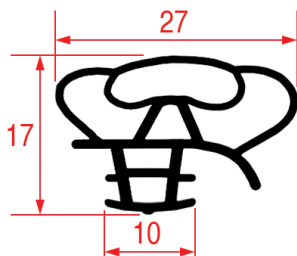

Su misura

Su misura Barra magnetica

Cod. REPA	Lunghezza	Colore
3286122	2000 mm	grigio

PROFILO A INCASTRO - 1003

Su misura

Barra magnetica

Cod. REPA	Lunghezza	Colore
3186876	2000 mm	grigio

PROFILO A INCASTRO - 1004