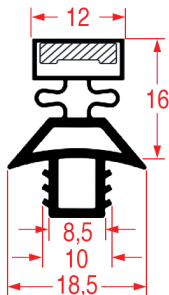

PROFILO A INCASTRO - 9320

Su misura