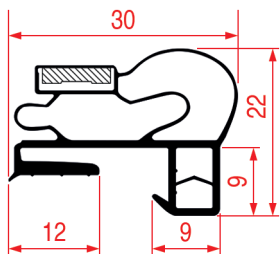

PROFILO MEZZO BORDO - 2018

Misure standard disponibili