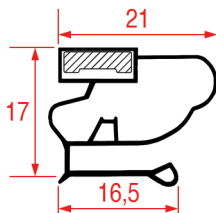

PROFILO MEZZO BORDO - 2016

Su misura		Barra
Cod. REPA	Lunghezza	Colore
3286200	2300 mm	grigio

PROFILO MEZZO BORDO - 2017

Su misura	
-----------	--

PROFILO MEZZO BORDO - 2018

Misure standard disponibili

PROFILO MEZZO BORDO - 2019

Misure standard disponibili

PROFILO MEZZO BORDO - 2021

Misure standard disponibili

PROFILO MEZZO BORDO - 2022

Misure standard disponibili

PROFILO MEZZO BORDO - 2023

Barra

Cod. REPA	Lunghezza	Colore
5125380	735 mm	nero