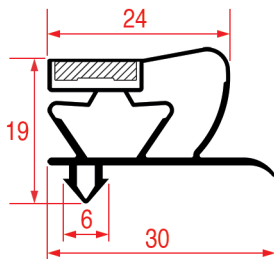

Su misura Barra magnetica

Su misura Barra magnetica

Cod. REPA	Lunghezza	Colore
3186874	2000 mm	grigio

Cod. REPA	Lunghezza	Colore
5125902	2500 mm	grigio/nero

PROFILO A INCASTRO - 9799

PROFILO A INCASTRO - 1002

Su misura

Su misura Barra magnetica

Cod. REPA	Lunghezza	Colore
3286122	2000 mm	grigio

PROFILO A INCASTRO - 1003

Su misura

Barra magnetica

Cod. REPA	Lunghezza	Colore
3186876	2000 mm	grigio

PROFILO A INCASTRO - 1004

PROFILO A INCASTRO - 1026

Su misura

Barra

Cod. REPA	Lunghezza	Colore
3186078	2500 mm	bianco

PROFILO A INCASTRO - 1027

Su misura

Barra

Cod. REPA	Lunghezza	Colore
3186880	2000 mm	grigio

PROFILO A INCASTRO - 1028

Su misura		Barra
Cod. REPA	Lunghezza	Colore
3186711	2200 mm	grigio

PROFILO A INCASTRO - 9763

Su misura		Barra magnetica
Cod. REPA	Lunghezza	Colore
5159389	2600 mm	-

PROFILO A INCASTRO - 1029