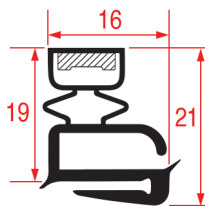

PROFILO MEZZO BORDO - 2017

Su misura