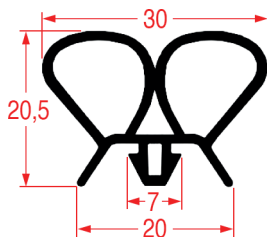

Misure standard disponibili

PROFILO A INCASTRO - 1093

Misure standard disponibili

PROFILO A INCASTRO - 1094

Misure standard disponibili

PROFILO A INCASTRO - 9299

Su misura Barra magnetica

Cod. REPA	Lunghezza	Colore
7144994	2500 mm	-
7137678	25000 mm	-

PROFILO A INCASTRO - 9321

Su misura Barra magnetica

Cod. REPA	Lunghezza	Colore
5186349	2440 mm	-

PROFILO A INCASTRO - 9327

Su misura

PROFILO A INCASTRO - 9380

Su misura

Barra magnetica

Cod. REPA	Lunghezza	Colore
7133997	2500 mm	-

PROFILO A INCASTRO - 9385

Su misura

PROFILO A INCASTRO - 9938

Su misura

Barra magnetica

Cod. REPA	Lunghezza	Colore
7128502	2500 mm	-
7138862	25000 mm	-

PROFILO A INCASTRO - 9978