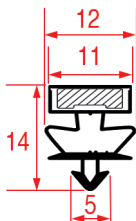

Barra magnetica

Cod. REPA	Lunghezza	Colore
3286146	2000	nero

PROFILO A INCASTRO - 1055

Su misura

Barra magnetica

Cod. REPA	Lunghezza	Colore
3286149	2000 mm	grigio

PROFILO A INCASTRO - 1056

Su misura Barra magnetica

Cod. REPA	Lunghezza	Colore
3286186	2550 mm	bianco

PROFILO A INCASTRO - 1057

Misure standard disponibili

PROFILO A INCASTRO - 1058

Su misura Barra magnetica

Cod. REPA	Lunghezza	Colore
3286187	2600 mm	nero

PROFILO A INCASTRO - 1059