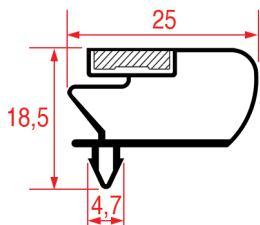

PROFILO A INCASTRO - 1048

Su misura

Barra magnetica

Cod. REPA	Lunghezza	Colore
3286138	2000 mm	grigio