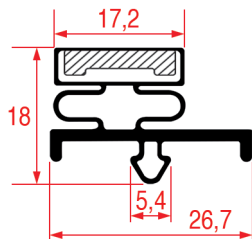

PROFILO A INCASTRO - 1039

Su misura		Barra magnetica
Cod. REPA	Lunghezza	Colore
3286118	2500 mm	grigio