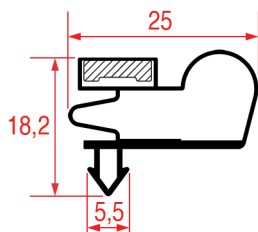

PROFILO A INCASTRO - 1007

Su misura

Barra magnetica

Cod. REPA	Lunghezza	Colore
3186767	2000 mm	nero