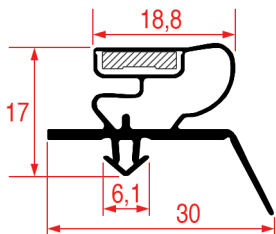

PROFILO A INCASTRO - 1075

Su misura

Barra magnetica

Cod. REPA	Lunghezza	Colore
3286213	2500 mm	nero