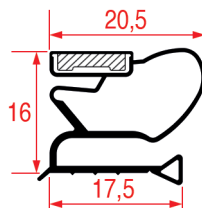

Su misura

Vuoi saperne di più?

Profili guarnizioni
a incastro

Profili guarnizioni
mezzo bordo

PROFILO MEZZO BORDO - 2001

Su misura		Barra magnetica
Cod. REPA	Lunghezza	Colore
3286139	2000 mm	bianco
3286218 2pz	1300x600 mm	bianco
3286219 2pz	2000x1000 mm	bianco

PROFILO MEZZO BORDO - 2002

Su misura		Barra magnetica
Cod. REPA	Lunghezza	Colore
3286140	2000 mm	bianco
3286220 2pz	1300x600 mm	bianco
3286221 2pz	2000x1000 mm	bianco

PROFILO MEZZO BORDO - 2003

Su misura		Barra magnetica
Cod. REPA	Lunghezza	Colore
3286163	2000 mm	grigio

PROFILO MEZZO BORDO - 2004

Su misura		Barra magnetica
Cod. REPA	Lunghezza	Colore
3186875	2000 mm	grigio

PROFILO MEZZO BORDO - 2005

Su misura		Barra magnetica
Cod. REPA	Lunghezza	Colore
3186867	2000 mm	grigio
5099943	2000 mm	bianco