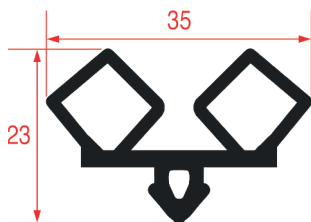

PROFILO MEZZO BORDO - 2024

Misure standard disponibili

PROFILO MEZZO BORDO - 2025

Su misura Barra magnetica

Cod. REPA	Lunghezza	Colore
5125365	2300 mm	grigio

PROFILO MEZZO BORDO - 2026

Su misura Barra magnetica

Cod. REPA	Lunghezza	Colore
5125427	2500 mm	grigio

GUARNIZIONE PER CELLA - 9159

Cod. REPA	Lunghezza	Colore
3286142	7 m	bianco
3286143	20 m	bianco

GUARNIZIONE PER CELLA - 9935

Cod. REPA	Lunghezza	Colore
3286523	3 m	nero
3286524	7 m	nero