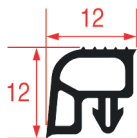

GUARNIZIONE PER CELLA - 9779

Cod. REPA	Lunghezza	Colore
3286501	6 m	bianco
3286502	20 m	bianco

GUARNIZIONE PER CELLA - 9957

Cod. REPA	Lunghezza	Colore
3286539	6 m	nero
3286540	12 m	nero