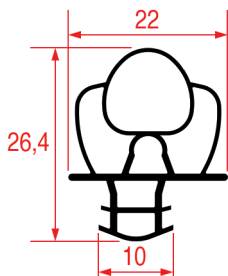

PROFILO A INCASTRO - 1024

Su misura		Barra magnetica
Cod. REPA	Lunghezza	Colore
3186824	2200 mm	grigio

PROFILO A INCASTRO - 9040

Su misura

PROFILO A INCASTRO - 1025

Su misura

Barra magnetica

Cod. REPA	Lunghezza	Colore
3286132	2000 mm	grigio

PROFILO A INCASTRO - 1026

Su misura

Barra

Cod. REPA	Lunghezza	Colore
3186078	2500 mm	bianco

PROFILO A INCASTRO - 1027

Su misura

Barra

Cod. REPA	Lunghezza	Colore
3186880	2000 mm	grigio