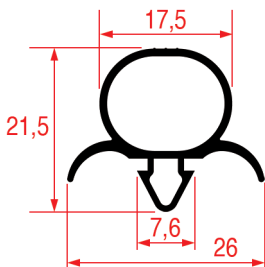

PROFILO A INCASTRO - 1032

Su misura		Barra
Cod. REPA	Lunghezza	Colore
3286120	2500 mm	grigio