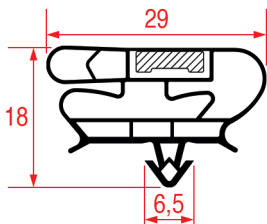

Misure standard disponibili

PROFILO A INCASTRO - 1086

Misure standard disponibili

PROFILO A INCASTRO - 9651

Su misura Barra magnetica

Cod. REPA	Lunghezza	Colore
7146446	2500 mm	-

PROFILO A INCASTRO - 1087

Misure standard disponibili

PROFILO A INCASTRO - 1088

Su misura Barra magnetica

Cod. REPA	Lunghezza	Colore
5125362	2300 mm	bianco

PROFILO A INCASTRO - 1089

Su misura

Barra magnetica

Cod. REPA	Lunghezza	Colore
5125242	2500 mm	grigio

PROFILO A INCASTRO - 1090