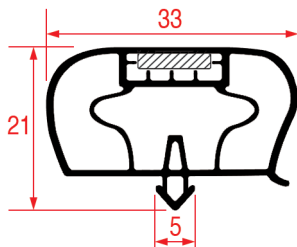

Misure standard disponibili

PROFILO A INCASTRO - 1005

Su misura

Barra magnetica

Cod. REPA	Lunghezza	Colore
3286123	2000 mm	grigio

PROFILO A INCASTRO - 1006

Su misura

Barra magnetica

PROFILO A INCASTRO - 1044

Su misura

Barra magnetica

Cod. REPA	Lunghezza	Colore
3286217	2500 mm	nero

PROFILO A INCASTRO - 1045

Su misura

Barra magnetica

Cod. REPA	Lunghezza	Colore
3286159	2600 mm	nero

PROFILO A INCASTRO - 1047

Su misura

Barra

Cod. REPA	Lunghezza	Colore
7111323	3000 mm	grigio

PROFILO A INCASTRO - 1048

Su misura

Barra magnetica

Cod. REPA	Lunghezza	Colore
3286138	2000 mm	grigio

PROFILO A INCASTRO - 1049

Su misura

PROFILO A INCASTRO - 1050

Misure standard disponibili

PROFILO A INCASTRO - 1051

Su misura

Barra magnetica

Cod. REPA	Lunghezza	Colore
5135026	2300 mm	grigio