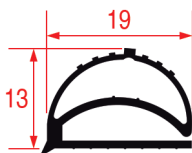

PROFILO MEZZO BORDO - 2010

Su misura		Barra
Cod. REPA	Lunghezza	Colore
3286194	2300 mm	grigio

PROFILO MEZZO BORDO - 2011

Su misura		Barra
Cod. REPA	Lunghezza	Colore
3286195	2300 mm	grigio