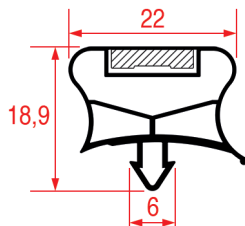

Cod. REPA	Lunghezza	Colore
3186877	2000 mm	grigio

PROFILO A INCASTRO - 1011

Su misura		Barra magnetica
Cod. REPA	Lunghezza	Colore
3286097	2000 mm	grigio

PROFILO A INCASTRO - 1012

Su misura		Barra magnetica
Cod. REPA	Lunghezza	Colore
3286126	2000 mm	bianco
3286162	2000 mm	nero

PROFILO A INCASTRO - 9056

Su misura

PROFILO A INCASTRO - 1013

Su misura		Barra magnetica
Cod. REPA	Lunghezza	Colore
3286127	2000 mm	grigio

PROFILO A INCASTRO - 1014

Su misura

Barra magnetica

Cod. REPA	Lunghezza	Colore
3286128	2000 mm	grigio