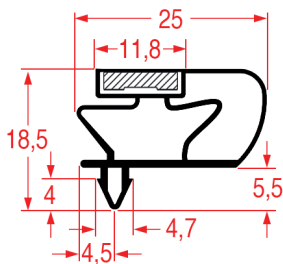

PROFILO A INCASTRO - 9799

PROFILO A INCASTRO - 1002

Su misura

Su misura Barra magnetica

Cod. REPA	Lunghezza	Colore
3286122	2000 mm	grigio