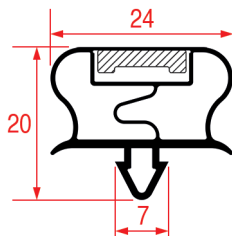

PROFILO A INCASTRO - 1019

Su misura		Barra magnetica
Cod. REPA	Lunghezza	Colore
3186778	2500 mm	grigio
3286161	2500 mm	nero