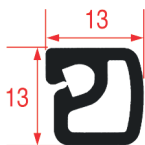

Cod. REPA	Lunghezza	Colore
3286525	6 m	grigio
3286211	24 m	grigio

GUARNIZIONE PER CELLA - 9779

Cod. REPA	Lunghezza	Colore
3286501	6 m	bianco
3286502	20 m	bianco

GUARNIZIONE PER CELLA - 9957

Cod. REPA	Lunghezza	Colore
3286539	6 m	nero
3286540	12 m	nero