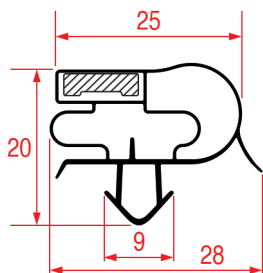

PROFILO A INCASTRO - 1016

Su misura

Barra magnetica

Cod. REPA	Lunghezza	Colore
3286063	2000 mm	grigio

Per abbattitori di temperatura

PROFILO A INCASTRO - 1116

Su misura

Barra magnetica

PROFILO A INCASTRO - 1074

Su misura

Barra magnetica

Cod. REPA	Lunghezza	Colore
3286212	2500 mm	grigio

PROFILO A INCASTRO - 1075

Su misura

Barra magnetica

Cod. REPA	Lunghezza	Colore
3286213	2500 mm	nero

PROFILO A INCASTRO - 1076

Su misura

Barra magnetica

Cod. REPA	Lunghezza	Colore
5090489	2500 mm	bianco

PROFILO A INCASTRO - 1078

Misure standard disponibili

PROFILO A INCASTRO - 1079

Su misura