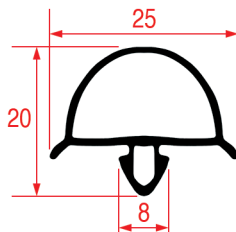

PROFILO A INCASTRO - 1045

Su misura

Barra magnetica

Cod. REPA	Lunghezza	Colore
3286159	2600 mm	nero

PROFILO A INCASTRO - 1047

Su misura

Barra

Cod. REPA	Lunghezza	Colore
7111323	3000 mm	grigio