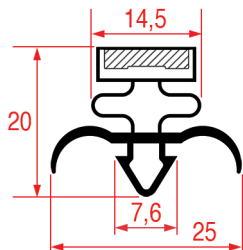

Su misura Barra magnetica

Cod. REPA	Lunghezza	Colore
5172859	2500 mm	nero

PROFILO A INCASTRO - 1021

Su misura Barra magnetica

Cod. REPA	Lunghezza	Colore
3286130	2500 mm	grigio

PROFILO A INCASTRO - 1022

Su misura		Barra magnetica
Cod. REPA	Lunghezza	Colore
3286131	2000 mm	grigio