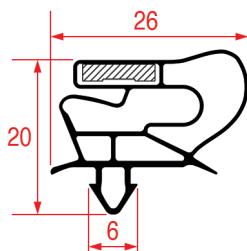

Su misura

Barra magnetica

Cod. REPA	Lunghezza	Colore
5173742	2550 mm	grigio

PROFILO A INCASTRO - 1083

Misure standard disponibili

PROFILO A INCASTRO - 1084

Misure standard disponibili

PROFILO A INCASTRO - 1085

Misure standard disponibili

PROFILO A INCASTRO - 1086

Misure standard disponibili

PROFILO A INCASTRO - 9651

Su misura Barra magnetica

Cod. REPA	Lunghezza	Colore
7146446	2500 mm	-

PROFILO A INCASTRO - 1087

Misure standard disponibili

PROFILO A INCASTRO - 1088

Su misura Barra magnetica

Cod. REPA	Lunghezza	Colore
5125362	2300 mm	bianco

PROFILO A INCASTRO - 1089

Su misura

Barra magnetica

Cod. REPA	Lunghezza	Colore
5125242	2500 mm	grigio

PROFILO A INCASTRO - 1090