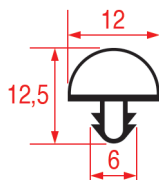

PROFILO A INCASTRO - 1065

Su misura		Barra
Cod. REPA	Lunghezza	Colore
3286191	2300 mm	grigio