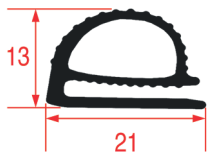

GUARNIZIONE PER CELLA - P068

Cod. REPA	Lunghezza	Colore
3786259	al metro	bianco/ grigio