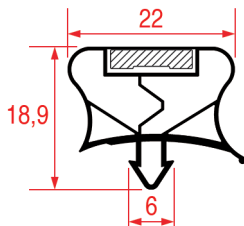

Per abbattitori di temperatura

PROFILO A INCASTRO - 1116

Su misura

Barra magnetica

Cod. REPA	Lunghezza	Colore
3286214	2000 mm	grigio

PROFILO A INCASTRO - 3016

Su misura

Barra magnetica

Cod. REPA	Lunghezza	Colore
5125906	2500 mm	nero