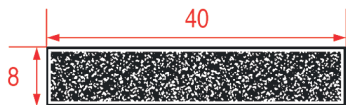

GUARNIZIONE PER CELLA - 40X8

Cod. REPA	Lunghezza	Colore
3286543	6 m	nero
3286544	12 m	nero

GUARNIZIONE PER CELLA - 9937

Cod. REPA	Lunghezza	Colore
3286144	al metro	nero