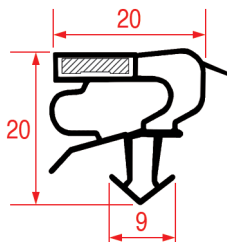

PROFILO A INCASTRO - 1084

Misure standard disponibili

PROFILO A INCASTRO - 1085

Misure standard disponibili