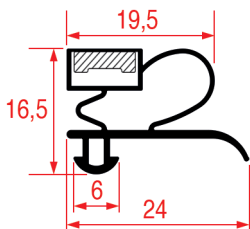

PROFILO A INCASTRO - 1003

Su misura

Barra magnetica

Cod. REPA	Lunghezza	Colore
3186876	2000 mm	grigio