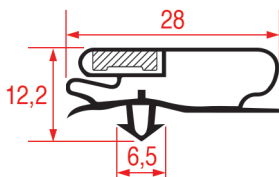

PROFILO A INCASTRO - 1067

Su misura

Barra magnetica

Cod. REPA	Lunghezza	Colore
3286193	2000 mm	grigio

PROFILO A INCASTRO - 1068

Su misura

Barra magnetica

Cod. REPA	Lunghezza	Colore
3286188	2550 mm	grigio