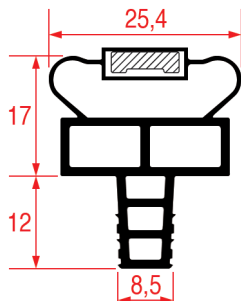

PROFILO A INCASTRO - 1018

Su misura		Barra magnetica
Cod. REPA	Lunghezza	Colore
3186777	2500 mm	grigio

PROFILO A INCASTRO - 1019

Su misura		Barra magnetica
Cod. REPA	Lunghezza	Colore
3186778	2500 mm	grigio
3286161	2500 mm	nero

PROFILO A INCASTRO - 1076

Su misura

Barra magnetica

Cod. REPA	Lunghezza	Colore
5090489	2500 mm	bianco

PROFILO A INCASTRO - 1078

Misure standard disponibili

PROFILO A INCASTRO - 1079

Su misura

PROFILO A INCASTRO - 1080

Su misura

Barra magnetica

Cod. REPA	Lunghezza	Colore
5125259	2440 mm	grigio

PROFILO A INCASTRO - 1081

Barra magnetica

Cod. REPA	Lunghezza	Colore
5125368	1200 mm	bianco

PROFILO A INCASTRO - 1082