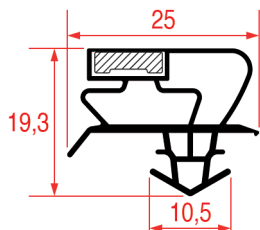

PROFILO A INCASTRO - 1035

Su misura		Barra magnetica
Cod. REPA	Lunghezza	Colore
3286116	2350 mm	grigio

PROFILO A INCASTRO - 1036

Su misura		Barra magnetica
Cod. REPA	Lunghezza	Colore
3286155	2500 mm	grigio