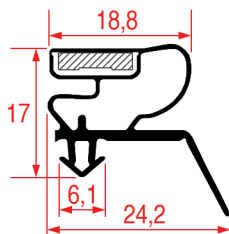

PROFILO A INCASTRO - 1016

Su misura

Barra magnetica

Cod. REPA	Lunghezza	Colore
3286063	2000 mm	grigio

Per abbattitori di temperatura

PROFILO A INCASTRO - 1116

Su misura

Barra magnetica

Barra magnetica

Cod. REPA	Lunghezza	Colore
3286188	2550 mm	grigio

PROFILO A INCASTRO - 1069

Su misura		Barra magnetica
Cod. REPA	Lunghezza	Colore
3286215	2440 mm	nero

PROFILO A INCASTRO - 1070

Su misura		Barra magnetica
Cod. REPA	Lunghezza	Colore
5125245	2500 mm	grigio

PROFILO A INCASTRO - 1071

Misure standard disponibili

PROFILO A INCASTRO - 1072

Misure standard disponibili

PROFILO A INCASTRO - 1073

Su misura

Barra magnetica

Cod. REPA	Lunghezza	Colore
3286210	2500 mm	nero

PROFILO A INCASTRO - 1074

Su misura

Barra magnetica

Cod. REPA	Lunghezza	Colore
3286212	2500 mm	grigio

PROFILO A INCASTRO - 1075

Su misura

Barra magnetica

Cod. REPA	Lunghezza	Colore
3286213	2500 mm	nero