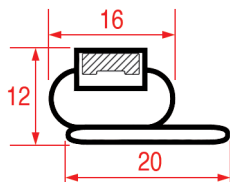

PROFILO MEZZO BORDO - 2021

Misure standard disponibili