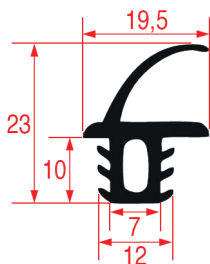

Misure standard disponibili

PROFILO A INCASTRO - 1093

Misure standard disponibili

PROFILO A INCASTRO - 1094

Misure standard disponibili

PROFILO A INCASTRO - 9299

Su misura Barra magnetica

Cod. REPA	Lunghezza	Colore
7144994	2500 mm	-
7137678	25000 mm	-