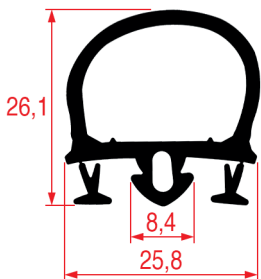

GUARNIZIONE PER CELLA - 9991

Cod. REPA	Lunghezza	Colore
3286531	6 m	nero
3286532	20 m	nero