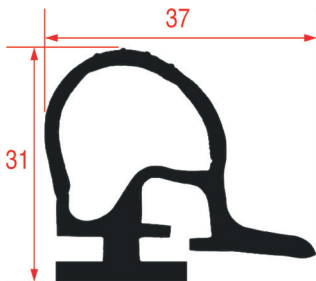

Cod. REPA	Lunghezza	Colore
3286531	6 m	nero
3286532	20 m	nero

GUARNIZIONE PER CELLA - 9980

Cod. REPA	Lunghezza	Colore
3286111	3 m	nero
3286519	7 m	nero
3286074	26 m	nero

GUARNIZIONE PER CELLA - 9981

Cod. REPA	Lunghezza	Colore
3286527	6 m	nero
5072685	25 m	nero