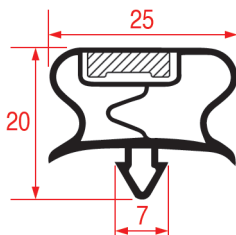

Su misura Barra magnetica

Su misura Barra magnetica

Cod. REPA	Lunghezza	Colore
3186874	2000 mm	grigio

Cod. REPA	Lunghezza	Colore
5125902	2500 mm	grigio/nero

PROFILO A INCASTRO - 9799

PROFILO A INCASTRO - 1002

Misure standard disponibili

PROFILO A INCASTRO - 1005

Su misura

Barra magnetica

Cod. REPA	Lunghezza	Colore
3286123	2000 mm	grigio

PROFILO A INCASTRO - 1006

Su misura

Barra magnetica

Barra magnetica

Cod. REPA	Lunghezza	Colore
3286146	2000	nero

PROFILO A INCASTRO - 1055

Su misura

Barra magnetica

Cod. REPA	Lunghezza	Colore
3286149	2000 mm	grigio

PROFILO A INCASTRO - 1056

Su misura Barra magnetica

Cod. REPA	Lunghezza	Colore
3286186	2550 mm	bianco

PROFILO A INCASTRO - 1057

Misure standard disponibili

PROFILO A INCASTRO - 1058

Su misura Barra magnetica

Cod. REPA	Lunghezza	Colore
3286187	2600 mm	nero

PROFILO A INCASTRO - 1059