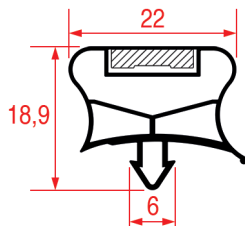

PROFILO A INCASTRO - 9056

Su misura

PROFILO A INCASTRO - 1013

Su misura		Barra magnetica
Cod. REPA	Lunghezza	Colore
3286127	2000 mm	grigio

PROFILO A INCASTRO - 1014

Su misura

Barra magnetica

Cod. REPA	Lunghezza	Colore
3286128	2000 mm	grigio

PROFILO A INCASTRO - 1016

Su misura

Barra magnetica

Cod. REPA	Lunghezza	Colore
3286063	2000 mm	grigio

Per abbattitori di temperatura

PROFILO A INCASTRO - 1116

Su misura

Barra magnetica