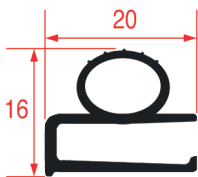

GUARNIZIONE PER CELLA - 9210

Cod. REPA	Lunghezza	Colore
3286535	6 m	grigio
3286536	16 m	grigio