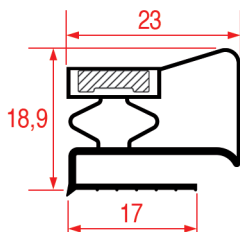

PROFILO MEZZO BORDO - 2009

Su misura		Barra magnetica
Cod. REPA	Lunghezza	Colore
3286147	2000 mm	grigio

PROFILO MEZZO BORDO - 2010

Su misura		Barra
Cod. REPA	Lunghezza	Colore
3286194	2300 mm	grigio

PROFILO MEZZO BORDO - 2011

Su misura		Barra
Cod. REPA	Lunghezza	Colore
3286195	2300 mm	grigio

PROFILO MEZZO BORDO - 2012

Su misura		Barra
Cod. REPA	Lunghezza	Colore
3286196	2300 mm	grigio

PROFILO MEZZO BORDO - 2013

Su misura		Barra
Cod. REPA	Lunghezza	Colore
3286197	2300 mm	grigio

PROFILO MEZZO BORDO - 2014

Su misura		Barra magnetica
Cod. REPA	Lunghezza	Colore
3286198	2000 mm	grigio

PROFILO MEZZO BORDO - 2015

Su misura		Barra magnetica
Cod. REPA	Lunghezza	Colore
3286199	2000 mm	grigio