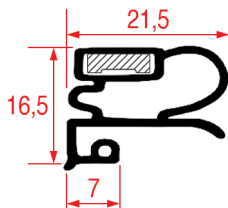

Misure standard disponibili

PROFILO MEZZO BORDO - 2021

Misure standard disponibili

PROFILO MEZZO BORDO - 2022

Misure standard disponibili

PROFILO MEZZO BORDO - 2023

Barra

Cod. REPA	Lunghezza	Colore
5125380	735 mm	nero

PROFILO MEZZO BORDO - 2024

Misure standard disponibili

PROFILO MEZZO BORDO - 2025

Su misura Barra magnetica

Cod. REPA	Lunghezza	Colore
5125365	2300 mm	grigio

PROFILO MEZZO BORDO - 2026

Su misura Barra magnetica