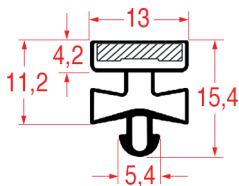

Misure standard disponibili

PROFILO A INCASTRO - 1093

Misure standard disponibili

PROFILO A INCASTRO - 1094

Misure standard disponibili

PROFILO A INCASTRO - 9299

Su misura Barra magnetica

Cod. REPA	Lunghezza	Colore
7144994	2500 mm	-
7137678	25000 mm	-

PROFILO A INCASTRO - 9321

Su misura Barra magnetica

Cod. REPA	Lunghezza	Colore
5186349	2440 mm	-

PROFILO A INCASTRO - 9327

Su misura

PROFILO A INCASTRO - 9380

Su misura

Barra magnetica