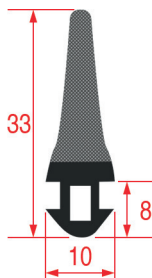

GUARNIZIONE PER CELLA - SEVEN

Cod. REPA	Lunghezza	Colore
3986001	al metro	nero

GUARNIZIONE PER CELLA - 9988

Cod. REPA	Lunghezza	Colore
902209	al metro	nero

GUARNIZIONE PER CELLA - 9920

Cod. REPA	Lunghezza	Colore
5104164	4 m	nero