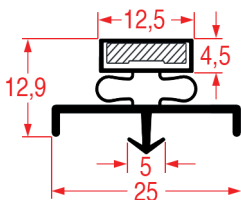

PROFILO A INCASTRO - 9316

Su misura