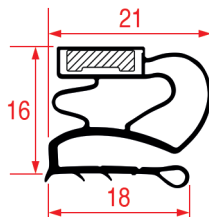

Misure standard disponibili

PROFILO MEZZO BORDO - 2021

Misure standard disponibili

PROFILO MEZZO BORDO - 2022

Misure standard disponibili

PROFILO MEZZO BORDO - 2023

Barra

Cod. REPA	Lunghezza	Colore
5125380	735 mm	nero

PROFILO MEZZO BORDO - 2024

Misure standard disponibili

PROFILO MEZZO BORDO - 2025

Su misura Barra magnetica

Cod. REPA	Lunghezza	Colore
5125365	2300 mm	grigio

PROFILO MEZZO BORDO - 2026

Su misura Barra magnetica