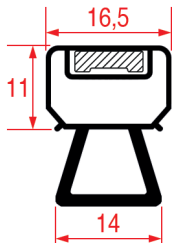

Misure standard disponibili

PROFILO A INCASTRO - 1086

Misure standard disponibili

PROFILO A INCASTRO - 9651

Su misura Barra magnetica

Cod. REPA	Lunghezza	Colore
7146446	2500 mm	-

PROFILO A INCASTRO - 1087

Misure standard disponibili

PROFILO A INCASTRO - 1088

Su misura Barra magnetica

Cod. REPA	Lunghezza	Colore
5125362	2300 mm	bianco

PROFILO A INCASTRO - 1089

Su misura

Barra magnetica

Cod. REPA	Lunghezza	Colore
5125242	2500 mm	grigio

PROFILO A INCASTRO - 1090