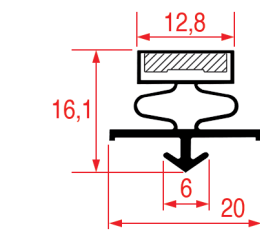

PROFILO A INCASTRO - 1035

Su misura		Barra magnetica
Cod. REPA	Lunghezza	Colore
3286116	2350 mm	grigio

PROFILO A INCASTRO - 1036

Su misura		Barra magnetica
Cod. REPA	Lunghezza	Colore
3286155	2500 mm	grigio