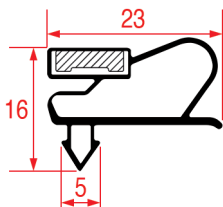

PROFILO A INCASTRO - 1011

Su misura		Barra magnetica
Cod. REPA	Lunghezza	Colore
3286097	2000 mm	grigio