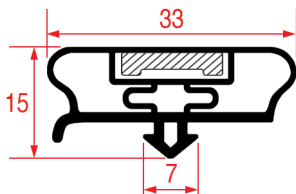

Su misura

PROFILO A INCASTRO - 9145

Su misura

PROFILO A INCASTRO - 9147

Su misura

PROFILO A INCASTRO - 1031

Su misura

Barra magnetica

Cod. REPA	Lunghezza	Colore
3286134	2000 mm	grigio

PROFILO A INCASTRO - 1032

Su misura		Barra
Cod. REPA	Lunghezza	Colore
3286120	2500 mm	grigio

PROFILO A INCASTRO - 9196

Su misura		Barra magnetica
Cod. REPA	Lunghezza	Colore
5145456	2500 mm	-