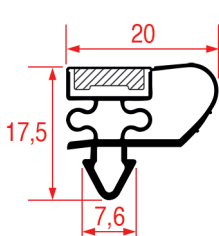

PROFILO A INCASTRO - 1022

Su misura		Barra magnetica
Cod. REPA	Lunghezza	Colore
3286131	2000 mm	grigio