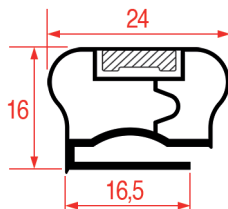

PROFILO MEZZO BORDO - 2002

Su misura		Barra magnetica
Cod. REPA	Lunghezza	Colore
3286140	2000 mm	bianco
3286220 2pz	1300x600 mm	bianco
3286221 2pz	2000x1000 mm	bianco

PROFILO MEZZO BORDO - 2003

Su misura		Barra magnetica
Cod. REPA	Lunghezza	Colore
3286163	2000 mm	grigio

PROFILO MEZZO BORDO - 2004

Su misura		Barra magnetica
Cod. REPA	Lunghezza	Colore
3186875	2000 mm	grigio

PROFILO MEZZO BORDO - 2005

Su misura		Barra magnetica
Cod. REPA	Lunghezza	Colore
3186867	2000 mm	grigio
5099943	2000 mm	bianco

PROFILO MEZZO BORDO - 2007

Su misura		Barra magnetica
Cod. REPA	Lunghezza	Colore
3286141	2000 mm	grigio

PROFILO MEZZO BORDO - 2008

Su misura		Barra magnetica
Cod. REPA	Lunghezza	Colore
3286153	2000 mm	grigio