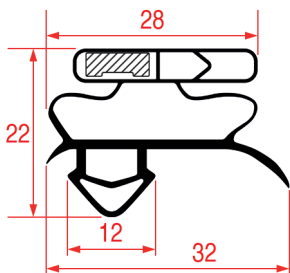

PROFILO A INCASTRO - 1069

Su misura		Barra magnetica
Cod. REPA	Lunghezza	Colore
3286215	2440 mm	nero