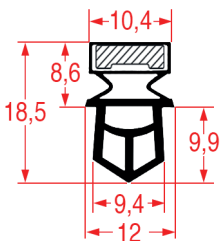

PROFILO A INCASTRO - 9325

Su misura