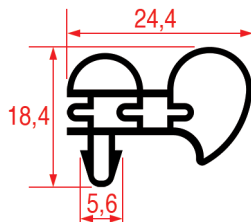

PROFILO A INCASTRO - 1027

Su misura

Barra

Cod. REPA	Lunghezza	Colore
3186880	2000 mm	grigio